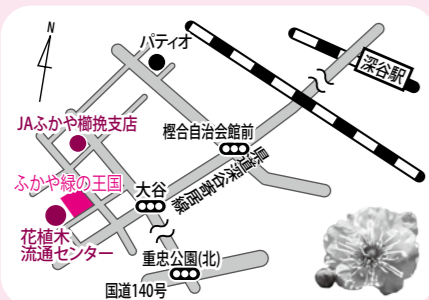

GARDENCITY NEWS

花を愛し、人を愛し、地域を愛するまちづくり!!

ガーデンシティふかや推進室 [ふかや緑の王国・櫛引24-2(花植木流通センター隣)] ☎551-5551

※施設内の駐車場は利用できません。臨時駐車場(花植木流通センター、JAふかや櫛引支店)をご利用ください。当日は、JAふかや櫛引支店から無料送迎バスを運行します。

深谷市
イメージキャラクター
ふっかちゃん
登場!

雨天決行
3/4(土)5(日)
午前10時～午後3時
ふかや緑の王国

第9回 ふかや緑の王国
梅まつり
百十五種百二十本の
梅の競演

申し込みが必要なイベント

キッズガーデニング教室

対象 小学生以下
とき 3月5日(日)
午前11時～
定員 先着30人
参加料 500円

ツリーライミング体験

対象 小学生以上(大人も可)
とき 3月5日(日)
①午前10時～ ②午前11時～
③午後1時～ ④午後2時～
定員 各回先着8人
参加料 500円

※申し込みは2月8日(水)からふかや緑の王国へ

王国大抽選会

両日先着150人に深谷の花などが当たる抽選会を開催!

梅まつり俳句吟行会

『梅、福寿草、水仙...』王国で季節を感じながら俳句を詠もう。初心者のかたも気軽に挑戦してみよう。

着物で行こう!

着物でご来場いただくと、先着でお茶会参加券プレゼント!

その他、お茶会(有料)、琴演奏、花・植木や飲食の販売、『緑の王国』オリジナル品の販売や体験イベントなど盛りだくさん!ふっかちゃんも登場!

4月29日(祝)・30日(日)開催 『第14回ふかや花フェスタ』イベント参加者募集!