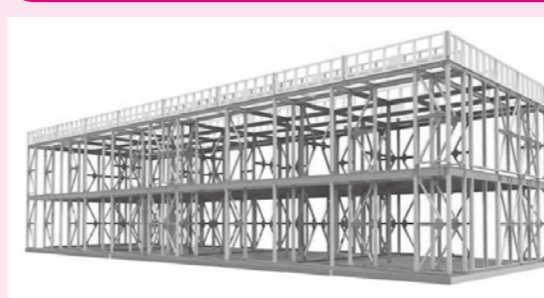

No.34

教えて!世界に誇れる 深谷ブランド

地震から身を守る安心の高耐震技術

■どのような製品ですか?

地震の揺れを吸収・軽減する構造躯体(骨組み)、『高耐震フレーム』と『制震フレーム』を生産しています。フレームとは、柱・梁・ブレース(筋交い)を組み合わせた構造躯体です。

■どんなところで使われていますか?

親会社である『東建コーポレーション(株)』の高耐震アパート『シェルルシリーズ』の構造躯体として使われています。