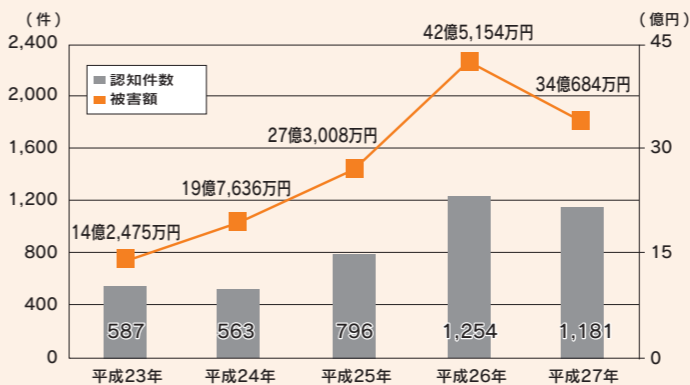

このような手口で、相手をだます振り込め詐欺などの『特殊詐

欺』が多発しています。県内の特殊詐欺の件数・被害額はともに増加傾向で、平成27年度は減少したものの、依然として多くの被害が発生しています。

市内も例外ではありません。11月20日時点の被害額は7515万円、昨年の約2倍の勢いで被害が増加しています。

市内の被害 17件
75,150,000円

平成28年1月1日～11月20日までの被害。被害額は昨年の2倍のペースで増加しています。

県内の特殊詐欺認知件数と被害額の推移 (過去5年間)

▲特殊詐欺の件数・被害額ともに増加傾向で、平成26年、27年の件数は2年連続1000件を超えました

Interview

『私はだまされない！』
それに根拠はありますか？

犯人は巧みな手段で私たちを陥れようとしています。

家族同士で、普段から会話をし、防犯意識を高めることも大切ですが、最近では、電話機につなぐだけで自動的に応答し、通話を録音する防犯用の装置も販売されていますので、こうした機器の活用も有効です。