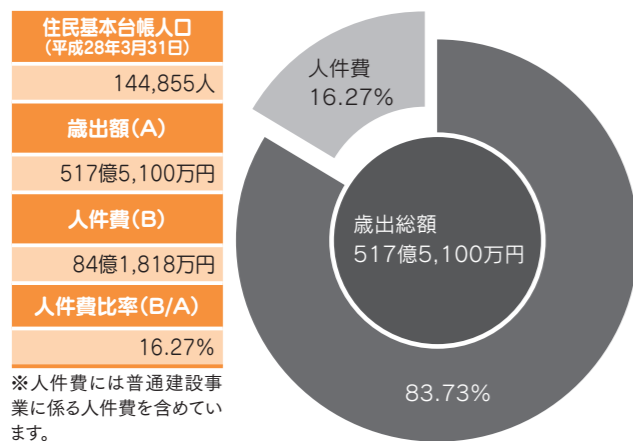

職員の任用および職員数に関する状況

職員級別 (平成28年4月1日現在)

区分	1級	2級	3級	4級	5級	6級	7級	8級
標準的な職務内容	主事補・技師補	主事・技師	主任	係長・主査	課長補佐	課長・主幹	次長	部長
職員数	54人	202人	257人	303人	113人	55人	25人	16人
構成比	5.1%	19.3%	24.5%	28.9%	10.8%	5.2%	2.4%	1.5%

技能労務職

区分	1級	2級
標準的な職務内容	業務員・給食調理員	
職員数	14人	10人
構成比	1.3%	1.0%

※職員数は、1,049人です。
※深谷市の給与条例に基づく給料表の級区分による職員数です。標準的な職務内容とは、それぞれの級に該当する代表的な職名です。

過去10年間の職員数の推移

※職員数は、大里広域市町村圏組合などへの派遣職員、再任用短時間勤務職員、臨時職員および非常勤職員を除いています。

歳出総額に占める人件費の割合

人件費 (平成27年度普通会計決算)

職員給与の状況 (平成27年度普通会計決算)

職員給与費 (平成27年度普通会計決算)

職員数	給与費		
	給料	職員手当 (うち期末・勤勉手当)	合計
1,005人	36億2,924万円	22億9,250万円 (14億3,844万円)	59億2,175万円

※職員手当には退職手当を含みません。
※1万円未満を切り捨てているため、合計と合わない場合があります。

職員の平均給料月額と平均年齢 (平成28年4月1日現在)