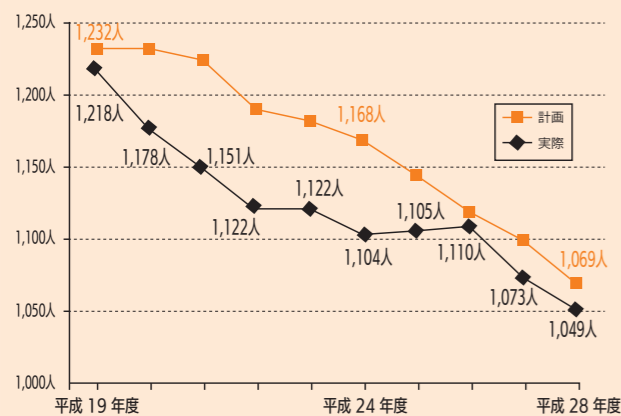

職員の任用および職員数に関する状況

職員級別 (平成28年4月1日現在)

区分	1級	2級	3級	4級	5級	6級	7級	8級
標準的な職務内容	主事補・技師補	主事・技師	主任	係長・主査	課長補佐	課長・主幹	次長	部長
職員数	54人	202人	257人	303人	113人	55人	25人	16人
構成比	5.1%	19.3%	24.5%	28.9%	10.8%	5.2%	2.4%	1.5%

技能労務職

区分	1級	2級
標準的な職務内容	業務員・給食調理員	
職員数	14人	10人
構成比	1.3%	1.0%

※職員数は、1,049人です。
※深谷市の給与条例に基づく給料表の級区分による職員数です。標準的な職務内容とは、それぞれの級に該当する代表的な職名です。

過去10年間の職員数の推移

※職員数は、大里広域市町村圏組合などへの派遣職員、再任用短時間勤務職員、臨時職員および非常勤職員を除いています。

歳出総額に占める人件費の割合