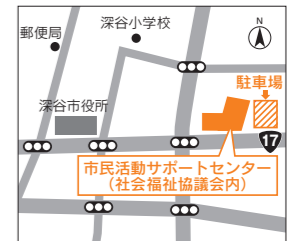

キララ上柴行政サービスセンター
年末年始休業のお知らせ
キララ上柴行政サービスセンター(572-5770)
キララ上柴行政サービスセンター(深谷市パスポートセンター)では、住民票などの証明発行業務および市税収納業務、旅券交付業務を行っています。
なお、年末年始(12月29日(木)～平成29年1月3日(火))は休業となりますので、ご注意ください。

家を壊したかたへ
資産税課(574-6638)
家を壊した場合は、その家屋に課税されていた固定資産税、都市計画税(市街化区域および用途地域)は課税されなくなりますので、必ずご連絡ください。ただし、平成29年1月1日が賦課期日ですので、1月2日以降に取り壊した場合、平成29年度は課税されます。
また、住宅を取り壊すと住宅用地の特例が適用されなくなり土地の税額が上がります。

少額の減価償却資産とは
1耐用年数1年未満のもの
2取得価格が10万円未満のもので、一時損金算入するもの
3取得価格が20万円未満のもので、3年間で一括損金算入するもの
提出●平成29年1月4日(水)～31日(火)までに、償却資産申告書と種類別明細書を郵送または直接、問い合わせ先へ
※償却資産申告書および種類別明細書は、市ホームページまたは問い合わせ先で入手できます。

固定資産税の対象となる償却資産を所有する場合は、毎年1月1日現在の償却資産の状況について『償却資産申告書』を提出してください。
対象●平成29年1月1日現在、市内に事業用の償却資産を所有しているかた(会社や個人で工場や商店、農業などを経営しているかた、駐車場やアパートなどを貸し付けているかた)および他人に貸与しているかた
申告対象資産●土地および家屋以外の事業用の用に供することができる有形の固定資産(自動車税および軽自動車税が課税されるものや、少額の減価償却資産などは申告の対象とな

市民活動サポートセンターをご利用ください

市民活動サポートセンター(社会福祉協議会内)
573-6563

市では、公益的な活動をしている団体を支援するため、市民活動サポートセンターを設置しています。NPOやボランティアなどの公益的な活動をしたり、これから始めようと考えているかたのための拠点です。ぜひご利用ください。なお、一部施設の利用には団体登録が必要です。

ところ・開館時間 本住町12-8(社会福祉協議会内)
午前9時～午後10時

登録要件 次の条件を満たす団体
1公益的な活動をしている 2活動拠点が市内 3構成員が5人以上 4会則などがある
登録方法 センター窓口へ所定の登録用紙を提出
利用できる施設
【会議室など】ボランティアルーム、ボランティアホール、会議室(3室)、録音室・朗読室、点訳室、ロッカー、掲示板(イベント告知、メンバー募集などに使用可)
【備品】カラーコピー機・印刷機(有料)、裁断機、プロジェクター、スクリーン

市民活動サポートセンター案内図