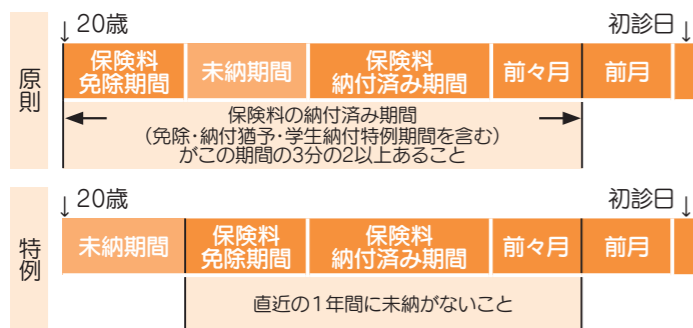

保険料納付要件

受給出来ます。ただし、この場合、本人に一定額以上の所得やほかの年金の受給がある場合、支給が制限されます。※障害年金と身体障害者手帳の等級では、認定基準が異なります。身体障害者手帳が1・2級であっても障害基礎年金が受けられるとは限りません。

※初診日とは、障害の原因となった病气やけがについて、初めて医師の診療を受けた日のことです。

年末年始ごみの特別収集

●問い合わせ 環境衛生課(☎585-2215)、深谷清掃センター(☎571-0799)

月	火	水	木	金	土	日
12/19 通常収集	20 通常収集	21 通常収集	22 通常収集 (資源物)	23 通常収集	24 収集なし	25 収集なし
← 直接搬入できます →					×	×
26 通常収集	27 通常収集	28 通常収集	29 特別収集 ※燃やせるごみのみ	30 特別収集 ※燃やせるごみのみ	31 収集なし	1/1 収集なし
← 直接搬入できます →					×	×
1/2 収集なし	3 収集なし	4 特別収集 ※燃やせるごみのみ	5 通常収集 (資源物)	6 通常収集	7 収集なし	8 収集なし
×	×	← 直接搬入できます →			×	×

12月29日(木)・30日(金)に、『燃やせるごみ』のみを特別に収集します。午前8時30分までに、ごみ収集所へ出してください。

また、大掃除などに伴う

大量のごみは収集所には出せませんので、『ごみの分け方・出し方』を確認の上、深谷清掃センターへ直接搬入してください。

※29日(木)・30日(金)の2日間は、深谷清掃センターへの直接搬入は、

混雑が予想されます。できる限り27日(火)までの搬入にご協力ください。

※熊谷衛生センター、江南清掃センターにも、29日(木)・30日(金)に直接搬入できます。詳しくは、各センターへお問い合わせください。

■熊谷衛生センター(☎532-2021)

■江南清掃センター(☎536-5745)

深谷清掃センターへの直接搬入

受付時間 午前8時30分～午後4時

搬入できる物 燃やせるごみ・燃やせないごみ・粗大ごみ・資源物・有害ごみ

※正しく分別して搬入してください。

受け入れ料金(家庭のごみ) 50kg以下は無料、50kgを超える部分は10kgにつき10円

※12月29日(木)・30日(金)は、深谷清掃センターへお問い合わせください。

し尿・浄化槽のくみ取り

年末年始のし尿・浄化槽のくみ取りは、下表の通りです。早めに各清掃業者へ申し込みください。

年末	年始	申し込み・問い合わせ
くみ取り最終日	くみ取り開始日	
12月28日(水)午後4時30分まで ※早めに申し込みください。	平成29年1月4日(水)	申し込み 各清掃業者へ ※詳しくは、市ホームページ(P)『深谷市し尿・浄化槽くみ取り』で検索をご覧ください。 問い合わせ 環境衛生課(☎585-2215)