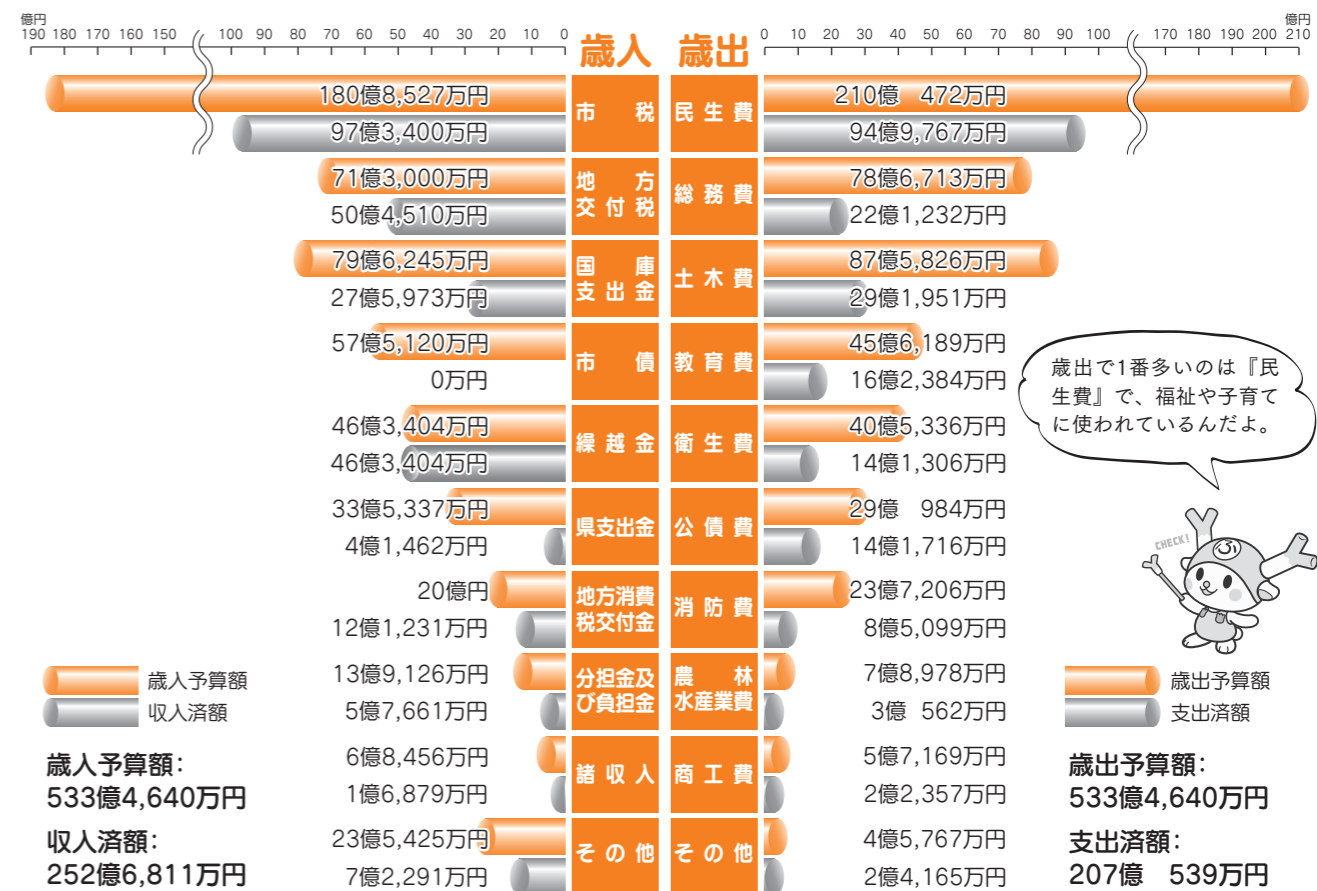

期末・勤勉手当の支給割合 (平成28年4月1日現在)

区分	6月期	12月期	合計
期末手当	1.225月分	1.375月分	2.60月分
勤勉手当	0.80月分	0.80月分	1.60月分

退職手当 (平成28年4月1日現在)

勤続年数	20年	30年	35年	最高限度額
自己都合	20.445月分	36.105月分	41.325月分	49.590月分
勧奨・定年	25.55625月分	42.41250月分	49.59000月分	49.59000月分

※退職手当は、埼玉県市町村総合事務組合の市町村職員退職手当条例により支給されます。

特別職の報酬など (平成28年4月1日現在)

区分	報酬・給料	期末手当
市議会議員	報酬 月額 492,000円	6月期2.025月分
市議会副議長	報酬 月額 428,000円	12月期2.175月分
市議会議員	報酬 月額 403,000円	合計4.200月分
市長	給料 月額 910,000円	6月期2.025月分
副市長	給料 月額 755,000円	12月期2.175月分
教育長	給料 月額 683,000円	合計4.200月分

平成28年度上半期 財政状況

皆さんが納めた税金や国から交付される地方交付税、国庫支出金などが1年でどのくらい入り、また、どんな事業にどのくらい使われたかという『財政状況』を毎年2回に分けてお知らせしています。

今回は、平成28年9月30日現在の財政状況をお知らせします。問い合わせ 財政課 ☎574-6632

一般会計

歳出で一番多いのは『民生費』で、福祉や子育てに使われているんだよ。

特別会計

区分	予算額	収入済額	支出済額
国民健康保険	197億3,683万円	79億4,145万円	88億6,444万円
後期高齢者医療	23億8,138万円	9億7,153万円	8億6,335万円
国済寺土地区画整理事業	6億3,142万円	3億729万円	2億591万円
岡中央土地区画整理事業	7,776万円	4,405万円	1,627万円