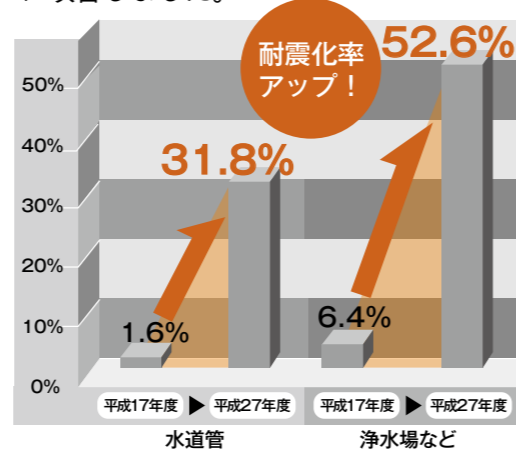

耐震化率大幅アップ!

下記のとおり、市町合併時と比べて、水道管や浄水場などの施設耐震化率は大幅に改善しました。