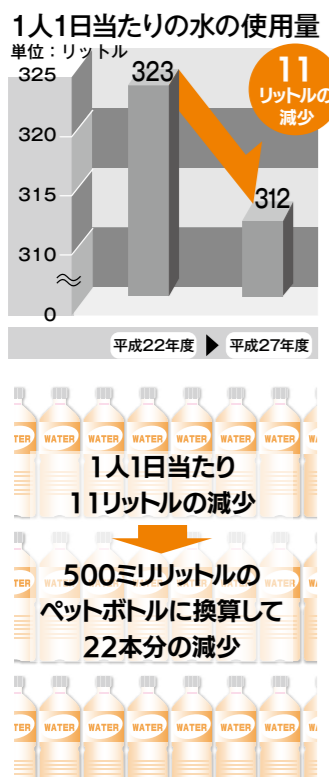

約1,090キロメートルとは
深谷から鹿児島までの
直線距離を超える長さ!

平成37年度までに
血沼浄水場、花園第1・
第2配水場などを改修

約52
億円

当初、計画は平成32年度で終了する予定でしたが、平成23年に発生した東日本大震災での各地の被害を教訓に、計画の見直しを行いました。

その結果、施設や設備の老朽化

が著しく、部分的な修繕による対応が困難となった血沼浄水場の改修など約52億円を追加し、事業期間も5年間延長して、東日本大震災と同規模の地震にも負けない水道づくりを進めます。

血沼浄水場の改修
約42億円

- 配水池の耐震補強
- ろ過機などの浄水設備、水を送り出す配水設備、電気設備などを全面的に改修 など

花園第1・
第2配水場の改修
約8億円

- 既設配水池の耐震補強と新たな配水池の建設
- 老朽化した非常用自家発電設備の更新 など

料金収入は減少。しかし…

先送りできない施設更新

水道施設の維持管理や更新には、多額の費用がかかりますが、水道事業は水道を使う人がその費用を負担する『受益者負担』が原則で、その費用は原則として料金収入でまかないます。しかし、給水人口の減少や節水技術の向上で水の使用量は減少し、それに伴い料金収入は年々減っています。

このように水道事業を取り巻く環境は厳しさを増す状況ですが、いつでも安定して、安全な水を届けるためには、施設の更新をこれ以上先送りすることはできません。

そして本年7月には、市民や学識経験者で構成される水道事業運営審議会から、『老朽化施設の計画的な更新のためには、適正な水道料金で水道事業を運営していくことが必要である』とする内容の答申がありました。

市では、この答申を真摯に受け止め、これまでも実施している人員削減や施設統合による事業の効率化・スリム化などの経営努力を一層強化し、水道の安定供給と健全経営の両立に努めてまいります。