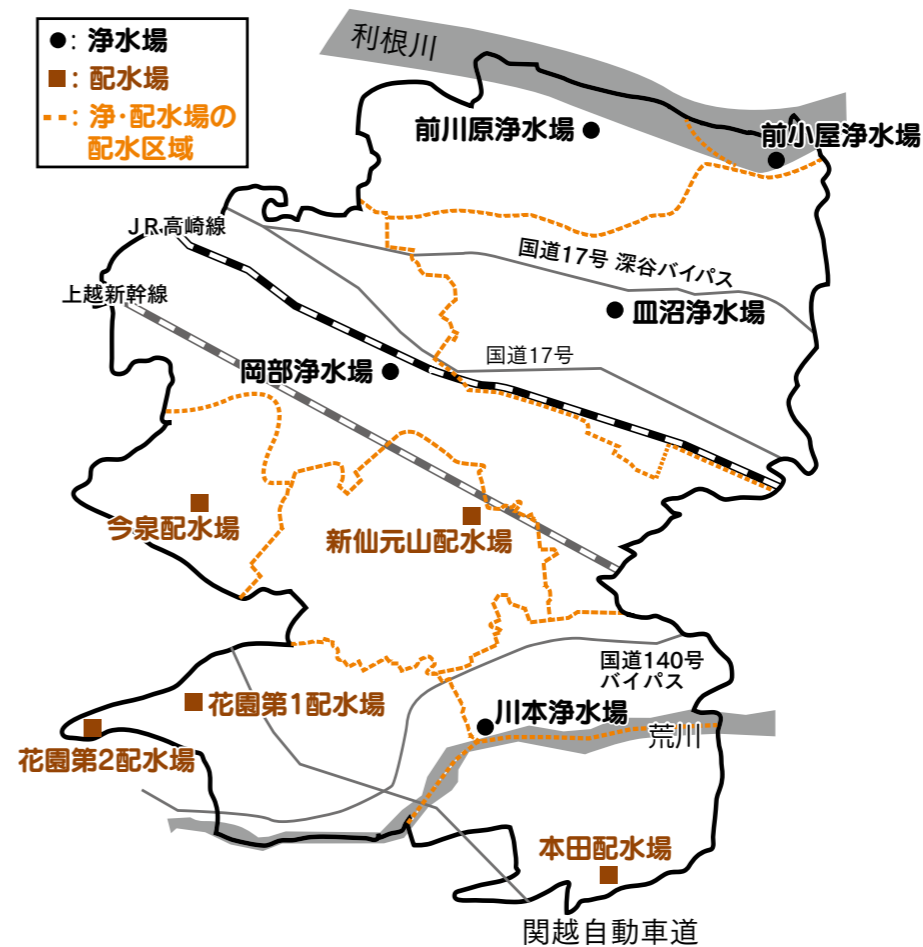

広報

市のイメージキャラクター
「ふっかちゃん」

11月 2016年11月1日
No.131

上野台地内での水道管敷設工事の様子。地中約1.8メートルに新たな管を設置しています。

平成21年度から約170億円を投資

特集

老朽化を解消し地震に強い水道へ

水道施設の機能強化を進めています

このひとをしていますか?『尾高ゆう』……………⑥
オリジナルデザイン婚姻届・出生届を作成……………⑧
キラリ熱中時間『FMふっかちゃん(FM88.0MHz)』…⑨

保育園、学童・小規模保育室 入園・入室のご案内……………⑫
みんなでいろいろなスポーツを体験しよう!!……………⑬
11月26日・27日は全国ねぎサミット2016 in TOKYO!!⑬

平成21年度から約170億円を投資
老朽化を解消し地震に強い水道へ

水道施設の機能強化を進めています

問い合わせ 水道工務課 (0577-7529)

市内の浄水場・配水場

浄水場では、地下水や川の水を浄化して、配水区域へ送り出しています。配水場では、県や市の浄水場で浄化した水を配水池にためて、配水区域へ送り出しています。

10月12日、東京都内で大規模な停電が発生しました。のべ58万軒が停電し、信号機が止まったり、電車が運行できなくなったりするなど大きな影響がでました。停電の原因は地下の送電ケーブルの火災によるもので、送電ケーブルは設置から35年が経過していました。今、ライフラインは、施設や設備の老朽化という問題を抱えています。電気と同じく、私たちの生活に欠かせない重要なライフラインである水道は、高度経済成長時代に整備された水道管や施設が耐用年数を超え、耐震不足などのさまざまな問題を抱えています。安全な水をいつでも安定して皆さんに届けることは、市の大切な仕事です。その役割を果たすために、現在、市で行っている水道施設の機能強化の取り組みについて、お知らせします。