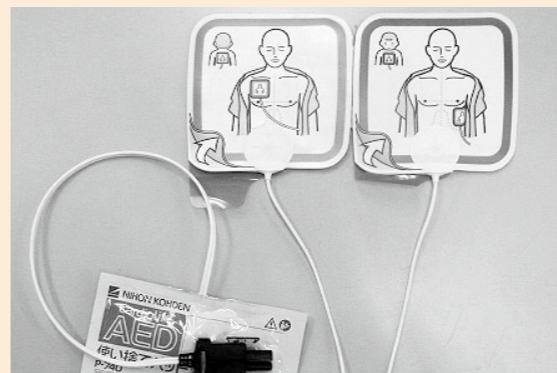

No.30

教えて! 世界に誇れる 深谷ブランド

メイド・イン・ジャパンのAEDパッド

緊張感に満ちた状況の中で使います。そのような状況でも慌てず使えるように、イラストや製品の構造などを徹底してわかりやすく設計しています。

このパッドは大人と子どもに使用できます。命を救える可能性が高まるAEDは、あなたの近くにありますか?

■他にどのようなものを作っていますか?

「エレクトロニクスで病魔に挑戦」をモットーに、心電・脳波・SpO2(血液中の酸素飽和度)センサなど、患者さんに直接触れる製品を製造しています。また、群馬県富岡市の工場では、AED、脳波計などの医用機器本体を製造しています。