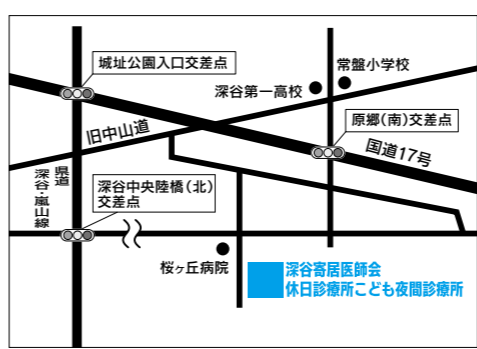

TOPICS 4
休日診療所ことも夜間診療所が国済寺
地内に移転しました。

「休日診療所ことも夜間診療所」が下記の通り移転しました。
なお、診療日・時間、電話番号に変更はありません。
住所 深谷市国済寺3-19-3
(桜ヶ丘病院の東側)
電話番号 ☎573-7733 (変更ありません)
診療開始 9月30日(土)から
問い合わせ 保健センター ☎575-1101

▲移転後の休日診療所ことも夜間診療所の案内図