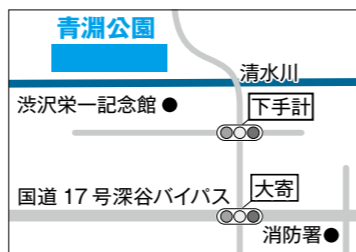

おでかけスポット

6青淵公園

青淵公園は東は県道14号線から、西は渋沢栄一翁生地「中の家」の北側あたりまで、東西に広がる公園です。芝生の広がるエリアのほか、公園内東側にはローラー滑り台などの遊具がある「こども広場」があります。

住所: 下手計1241 駐車場: あり トイレ: あり 水道: あり

アクセス: 国道17号バイパスを熊谷方面から来る場合、大寄交差点を右に曲がり、しばらく行くと左手(清水川沿い)に公園があります。