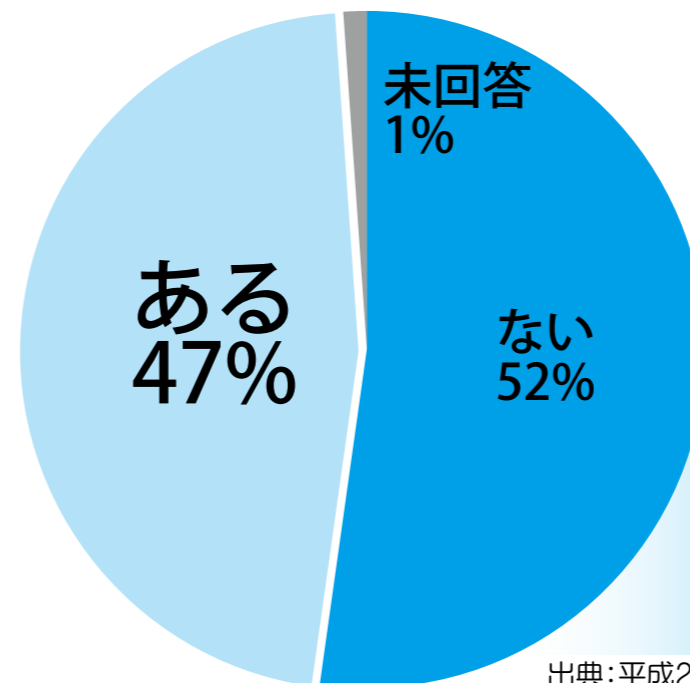

申し込み(先着順) 引っ越しの前にこども青少年課へ。申請書類など詳しくは、市ホームページまたは直接お問い合わせください。

軽減対象の
条件を撤廃

第3子以降
保育料無料化

問い合わせ 保育課(☎574-8648)
第3子以降の全ての子どもの保育料を無料にし、多子世帯の経済的負担を軽くします。

対象 次の全ての条件を満たす市民

- 認可保育園、幼稚園、認定こども園、小規模保育室に在園する子
- 上記の子と生計を同一にする兄または姉が2人以上いる

申し込み ●年度内に対象となる子の保護者が保育課に申請。申請書は、保育課および市内保育園のほか、市ホームページで入手できます。

みんなが育てる

市では、子育て中のかたに向けてもさまざまな支援を行っています。例えば、保健センターと家庭児童相談室では、それぞれ子育てに関する相談にも応じています。また、今年度から新たに深谷市独自の子育て支援事業が始まりました。

【お母さんになる方へのアンケート】
Q. 妊娠後、困っていること・気になっていることはありますか？

どんなことに困っていますか？

- 家事や仕事について
- 経済的な面について
- 子育てについて
- 心身のことについて
- 家族との関係について

など

出典：平成27年度妊娠届出時のアンケート調査より

**育児の味方!!
家庭児童相談員**

市の家庭児童相談室でもさまざまな相談に応じています。今回、相談員さんにお話を伺いました。

—何歳くらいのお子さんについての相談を受けていますか？—
「主に3歳児から15歳までのお子さんについて相談を受けています。」