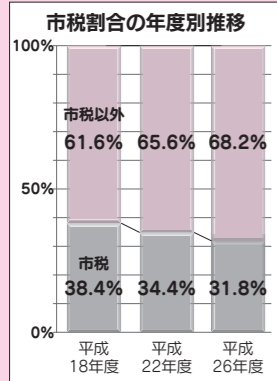

※講座内容・日程などは変更になる場合があります。

『ふかや市民大学』は、市民の生涯学習やボランティア活動への理解を深め、学習を通して人と人とのつながり、学習成果をまちづくりに生かすことを目的として実施します。
対象 次の要件を全て満たすこと
■ 市内在住・在勤
■ 深谷市に関心があり、地域に積極的に関わる意欲がある
■ 4月1日(金)現在で16歳以上

午前9時30分〜正午(開校式を含む全20回)
定員 80人(応募者多数の場合は抽選。市内在住の新規応募者優先)
入学金(学費) 1万円
※市外での講座および芸術鑑賞の入場料などは、別途負担
申し込み 1月5日(火)〜2月29日(月)までに電話で問い合わせ先へ。または、応募用紙を直接問い合わせ先か、総合支所市民生活課、公民館へ

受け取った個人番号カードは大切に保管してください。

個人番号カードの初回交付手数料は無料ですが、紛失などによる再発行は有料です。大切に保管してください。

予約をしてください。(ホームページを見られない場合には電話での予約も可能です。)

原則、本人が市民課へお越しください。交付窓口で本人確認の上、暗証番号を設定し、カードを受け取ることが出来ます。(暗証番号はあらかじめ決めてからお越しください。)

なお、受け取りには次の物が必要です。

- 市民課から送付された交付通知書
- 通知カード
- 本人および代理人の確認書類
- 代理権の確認書類など
- 住民基本台帳カード(お持ちのたのみ)

※詳しくは、市民課へお問い合わせください。

またその割合は、下表(市税比率ランキング)が示す通り、県内他市と比較しても低いことがわかります。住民サービスに必要な歳出

市税比率ランキング(県内全40市)

順位	平成18年度	平成22年度	平成26年度
1位	60.9%	58.5%	57.0%
2位	59.3%	56.7%	55.6%
...
県内市平均	52.1%	48.1%	45.8%
...
38位	41.2%	37.2%	32.5%
39位(深谷市)	38.4%	34.4%	31.8%
40位	29.9%	30.0%	29.3%