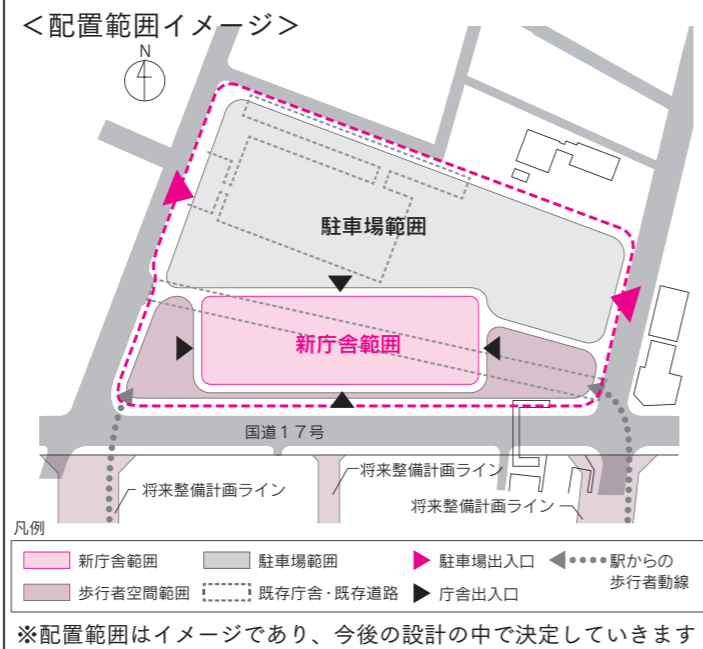

どなたでも参加できます。
新庁舎建設基本計画(案)について詳しく説明します。所要時間は1時間程度を予定しています。

1月17日(日)午後2時～ (開場=午後1時30分)	1月30日(土)午後2時～ (開場=午後1時30分)
花園文化会館 アドニス	深谷市民文化会館 小ホール

問い合わせ 公共施設改革推進室
(☎568 - 5009)

土地利用・配置計画

現本庁舎南側の市道を廃止し、新庁舎を配置します。新庁舎への車両の出入口は、拡幅する東側、西側道路からの進入を想定しています。