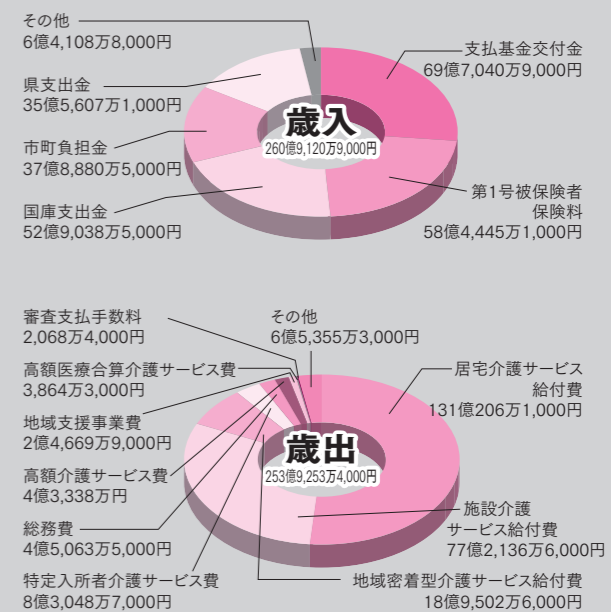

問 岡部ボートピア岡部 ☎546-1
 500・西田86
 勝舟投票券の売上金額の一部は市
 に交付され、教育の充実などの事業
 に活用されています。

対象 ● 市内在住の20歳以上
 とき ● 1月23日(土)午前11時〜
 定員 ● 先着15人
 内容 ● ボートレース事業説明・観戦

ゆめ☆たまごイベント『第2回寺
 カフェ大豆なまぎすな』

問 岡部商工振興課 ☎574-6650
 とき ● ところ ● 1月30日(土)午前10時
 午後4時・瑠璃光寺(稲荷町北9

本庄特別支援学校高等部に
 入学後は、陸上経験のある先
 生と出会い、毎日辛い練習を
 重ねてきました。その結果、
 近くで見守るお母さんが「先
 生と出会うから走るフォー
 ムが別人のように変わった」
 と言うほど、タイムが伸びて
 いったそうです。

▲『全国障害者スポーツ大会
 紀の国わかやま大会』で力強
 い走りを見せた小久保さん

そうした小久保さんの頑張
 りは、大舞台で大きく花開き
 ました。昨年9月の『第2回
 日本1D陸上競技ユース選手
 権大会』では男子200mで
 優勝、10月に行われた『全国
 障害者スポーツ大会紀の国わ
 かやま大会』では、少年男子
 100m・200mで金メダ
 ルを獲得しました。
 小久保さんにはスタート前
 に決まってる動作『ルー
 ティン』があり、これが決ま
 ると緊張がほぐれて集中で
 き、スタートが決まるそう
 です。

「パラリンピックで金メダ
 ルを獲りたい」と目標を力強
 く話す小久保さんから、これ
 から目が離せません。

大里広域市町村圏組合介護保険特別会計決算

問 大里広域市町村圏組合 ☎501-1330
 平成26年度の歳入総額は260億9,120万9,000円(前
 年度比4.9%増)、歳出総額は253億9,253万4,000円(前
 年度比4.8%増)となりました。

生活

2月の『キラキラ上柴行政サ
 ービスセンター臨時休業』
 問 市民課 ☎574-6640

市民が集まるところに「お祭り」
 『深谷ねぎまつい』
 問 深谷ねぎまつい実行委員会 ☎info
 @negimatsuri.com
 深谷ねぎの魅力をさまざまな表現
 方法でアピールするお祭りです。
 とき ● ところ ● 1月31日(日)・瀧宮神
 社(午前10時〜午後3時)・アリオ
 深谷(午前11時〜午後5時)

おむつ使用確認書でも、おむつ代の
 医療費控除が受けられます

2月6日(土)は住民票などの証明書
 発行業務および市税収納業務、旅券
 交付業務は終日取り扱いきません。
 ご不便をお掛けしますが、ご協力を
 お願いします。