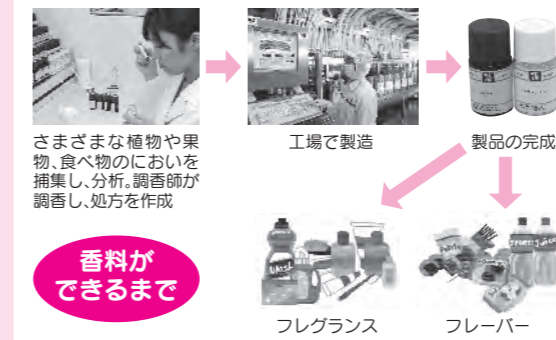

No.12 教えて! 世界に誇れる 深谷ブランド

各種製品に使用される香料

どのような製品ですか?

多くの製品に原料として使用されている香料です。香料は、使用用途により、フレーバー(食品香料)とフレグランス(化粧品香料)に分類されます。

この製品のすごいところを教えてください

例えば天然のリンゴのにおいは、100種類以上のにおい物質が融合したものです。リンゴの香りを再

現するためには、多くのにおい物質のバランスを整えて調香する必要があります。

香料は、人々の生活と密接に関わっているため、製品の安全性や品質に対して万全な検査・管理体制を整えています。また、多様化するお客様の要望に迅速に対応できるように、各種設備を擁し、生産体制を整え、オーダーメイドの「高品質・高付加価値」製品を製造しています。

■どのようなところに使われていますか?

飲料、菓子、レトルト食品などの加工食品への風味付け、せっけんやシャンプー、洗剤などの日用品の香り付けに使用されています。

会社案内

長谷川香料(株) 深谷工場

●住所: 幡羅町1-13-2

●電話: 571-5211(代)

●事業内容: 各種香料や食品添加物、食品の製造・販売