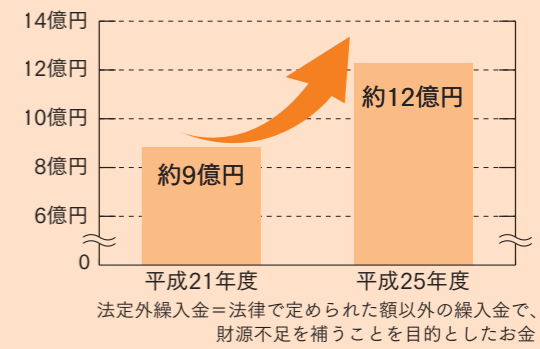

年金受給者の皆さまへ
『扶養親族等申告書』は期限までに提出しましょう

老齢や退職を支給事由とする年金は、雑所得として所得税の課税対象とされています(障害年金・遺族年金は課税されません)。課税対象となる受給者のかたには、毎年11月上旬までに日本年金機構から『扶養親族等申告書』が送付されますので提出期限までに必ず提出してください。この申告により、翌年中に受けられる年金にかかる所得税の源泉徴収税額が決まります。

もし、提出を忘れると各種控除が受けられず、所得税の源泉徴収税額が多くなる場合がありますのでご注意ください。

扶養親族等申告書が送付されるかた
■65歳未満Ⅱ年金額108万円以上
■65歳以上Ⅱ年金額158万円以上

個人事業者の申告決算等説明会
☎熊谷税務署(☎)521-5649

対象・とき
【青色申告者】 事業所得者Ⅱ12月8日(月)・10日(水)午前10時〜正午、不動産所得者Ⅱ12月8日(月)午後2時〜4時、農業所得者Ⅱ12月10日(水)午後2時〜4時
【白色申告者】 事業所得者Ⅱ12月17

日(水)・18日(木)午前10時〜正午、不動産所得者Ⅱ12月17日(水)午後2時〜4時、12月18日(木)午前10時〜正午、農業所得者Ⅱ12月18日(木)午前10時〜正午、午後2時〜4時
ところ●さくらめいと会議室

平成26年分の給与所得者の年末調整説明会
☎熊谷税務署(☎)521-2905

とき●11月21日(金)午前10時〜正午、午後2時〜4時

子宮頸がん・乳がん検診
保健センター(☎)575-1101

2年に1度は検診を受けましょう。対象●市内在住の女性で、平成27年3月31日現在次の各年齢に該当するかた

●子宮頸がん検診Ⅱ20歳以上
●乳がん検診Ⅱ30歳以上
●マンモグラフィ検査Ⅱ40歳以上

とき●平成27年2月28日(土)まで
☎広報ふかや5月号の折り込みチラシ、または市ホームページで日程を確認の上、深谷市・大里郡医師会メヂカルセンター予約専用電話(☎)570-6111へ

防災行政無線を使用した全国一斉緊急情報伝達試験
☎総務防災課(☎)574-6635

地震や武力攻撃などの発生時に、全国瞬時警報システム(J-ALERT)から送られてくる国からの緊急情報を市民の皆さんへお伝えするため、緊急情報伝達手段の試験を行います。

その2

ピンチです!深谷市の国保財政

厳しい国保財政の現状~赤字が一般会計にも影響~

☎保険年金課(☎)574-6641
平成25年度は、国保赤字の補てんのために一般会計から約12億円を繰り入れました。一般会計から国保会計への繰り入れが増えると市政運営にも支障がでることが考えられます。一般会計も、合併の優遇措置の段階的な終了や税収の伸び悩みによる歳入の減少、扶助費の増加などによる歳出の増加により、今後の財政状況は厳しい見通しとなっています。

国保会計への法定外繰入金への伸び

また、一般会計は『福祉』や『子育て・教育』など、市民の皆さんの生活に関わるため、これ以上国保に赤字補てんを続けると他の市民サービスにも影響を与えかねません。国保財政を立て直し、一般会計からの繰入金を抑制することが急務です。

とき●11月28日(金)午前11時ごろ
内容●市内240か所の防災行政無線と戸別受信機から放送します。これは、テストです。と3回繰り返した後、『こちらは、防災深谷です。』と放送します。

いじめ撲滅強調月間
☎県青少年課(☎)048-830-5858
11月を『いじめ撲滅強調月間』に制定し、いじめの根絶に集中的に取り組んでいきます。

11月12日(水)〜25日(火)
女性に対する暴力をなくす運動
☎L・フォルテ(☎)573-4761
女性に対する暴力について考え、男女がお互いの人権を尊重し、暴力のない社会づくりを進めましょう。

11月12日(水)〜25日(火)
L・フォルテ
女性をめぐるさまざまな人権問題について相談を受け付けます。
とき●11月17日(月)〜23日(祝)午前8時30分〜午後7時(22日(土)・23日(祝)は午前10時〜午後5時)
相談電話●(☎)0570-070-810

秋の「ミゼ口運動」
☎環境衛生課(☎)585-2215
とき●11月30日(日)

ごみの種類と収集区域●道路や河川、住宅周辺に落ちている空き缶・空き瓶・紙くずなどのごみ
※不法投棄物の回収は行いません。
収集場所と回収●空き缶・空き瓶は配布されたビニール袋に分別して、各自治会で指定された場所に集めてください。

回収は翌日以降に市で行います。紙くずなどのごみは翌日の午前8時30分までに、通常のごみ収集所に出してください。

多重債務者相談会
☎市民課(☎)574-6640
とき●11月26日(水)午前10時〜午後4時

重度心身障害者医療費助成制度が変わります
☎障害福祉課(☎)571-1011
深谷市重度心身障害者医療費助成制度が変更になります。

平成27年1月1日からの変更点
①精神障害者保健福祉手帳1級所持者を新たに対象者に加えます(ただし精神病床への入院の費用は除く)。
②現在、受給資格のあるかたは引き続き対象になりますが、65歳以上で初めて重度心身障害者となったかたは対象となりません。

平成27年4月1日からの変更点
入院時の食事代が平成27年4月1日診療分からは助成対象外になります。

こども医療およびひとり親家庭等医療費の食事助成の廃止
☎こども青少年課(☎)574-6646

入院時の食事代が平成27年4月1日診療分からは助成対象外となります。