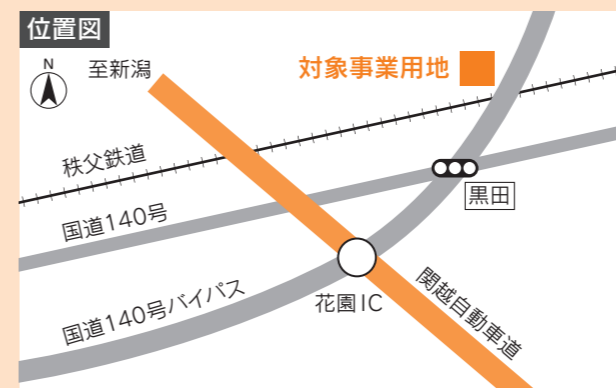

キラリ 熱中時間

「OKABE光の回廊プロジェクト」

プロジェクトリーダー
松浦卓弥さん
協働が生み出す
イルミネーション

毎年12月になると、JR岡部駅の南側がイルミネーションで彩られ、地域の方々を楽しませていきます。このイルミネーションの企画から設置までを行うのが、「OKABE光の回廊プロジェクト」です。埼玉工業大学の学生が「がんばる！学生プロジェクト」として、何か地域のためにできないかという強い思いと共に始めたこの活動は、今年で5回目を迎えます。

このプロジェクトの特徴は、何と言っても「ふかや市商工会青年部(以下、青年部)との協働」です。例えば、イルミネーションで使う金型や仕掛けのほとんどは学生の手作りで、大学で学んだ電気や機械の知識を生かして制作しますが、学生だけでは実現できないことも。そこで力を発揮するのが青

年部です。プロの技術で難しい金型を作り上げたり、高所のイルミネーション設置作業なども青年部があつてこそ。そして、地域のために何かしたいと思う学生と地域をつないだのも、青年部の力でした。

「昨年の点灯式には、青年部の方々の呼び掛けで、地域のかたが大勢集まってくれました。直接、地域のかたが喜び顔を見られてうれしかったですね。」と、プロジェクトリーダーの松浦さんは話します。

青年部との協働は普段の学生生活では得られない貴重な経験だと笑顔で語る松浦さんは、来春卒業を控えた4年生。毎年プロジェクトメンバーが替わっても、この協働が生み出すイルミネーションの輝きが途切れないよう、これまで培った経験を協働の「輪」と共に、後輩へ託したいと思っています。

とぴっくす TOPICS

TOPICS 1 かわうちゆうき 川内優輝選手が ふかやシティハーフマラソンに出場!

平成27年2月22日(日)開催の第9回ふかやシティハーフマラソンに、川内優輝選手(埼玉県庁所属)がハーフマラソン部門に出場します。川内選手は、2大会連続で世界陸上に出場し、10月にもアジア大会で銅メダルを獲得するなど、国内外のマラソン大会で活躍しています。

問い合わせ 生涯学習課 (057-2-90581)

TOPICS 2 骨髄移植ドナーへ助成費を交付します

ドナー休暇のない骨髄提供者(ドナー)の経済的負担を軽減するため、骨髄提供者に対し助成金を交付します。

対象者 次の全てに該当するかた
・平成26年4月1日以降に、(公財)日本骨髄バンクが実施する骨髄バンク事業のドナー登録者で骨髄などの提供を完了している
・他の助成金などの交付(ドナー休暇取得を含む)を受けていない
・骨髄などの提供時に市内に住所

を有するかたで、市税を滞納していない
助成内容 骨髄提供のために要した通院または入院の日数に2万円を乗じて得た額(1回の提供につき7日を上限とする)
申請期限 骨髄などを採取した日から90日以内
※申請方法など、詳しくはお問い合わせください。
問い合わせ 保健センター (0575-1101)

花園インターチェンジ拠点整備プロジェクト 観光型集客施設の建設・運営民間事業者を公募

問い合わせ 産業拠点整備室 (0568-5002)

市では、花園インターチェンジに近接した事業用地において、観光型集客施設を誘致し、その集客力を生かした地域産業の発展、さらには近隣市町村や地域資源などをつなぐ連携拠点を整備する事業、『花園インターチェンジ拠点整備プロジェクト』を推進しています。

このたび、観光型集客施設を建設・運営する民間事業者を、公募型プロポーザル方式により募集します。応募に関する詳細につきましては、市ホームページで公表する募集要項をご覧ください。