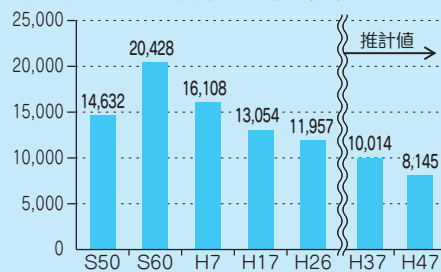

▲20～80歳代まで幅広い世代のメンバー21人が、毎月4～5日ボランティアセンター内の点訳室で社会福祉協議会の協力のもと活動を行っています

『ゆるキャラグランプリ2014』参戦しよう！ みんなでふっかちゃんを応援しよう！

『ゆるキャラグランプリ2014』が今年も開催中です。ぜひ、ふっかちゃんへの投票をお願いします。
投票期間 9月20日(火)～10月20日(月)
投票方法 パソコンやスマートフォン、携帯電話などによる投票
 まずは、『ゆるキャラグランプリ』公式ホームページ(①)、『ゆるキャラOP』で検索(②)して確認してください。

『ふっかちゃん投票連絡所』開設
 投票方法がわからないかたは、次の場所にて投票のサポートをしてあげるの(③)活用ください。

▲『Fukka Partners～ふっかパートナーズ～』ポスター。登録いただいた企業・団体にはポスターやチラシを提供します

【投票連絡所】 J A ふかや本支店 J A 埼玉岡部、J A 榛沢、J A

花園、深谷商工会議所、ふかや市商工会、郵便局、道の駅おかべ、道の駅はなぞの、市役所、公民館、図書館など(詳細は、ふっかちゃん公式ホームページ(①)、『ふっかちゃん』で検索(②)して確認)『Fukka Partners』
『ふっかパートナーズ』募集!
 日々の活動の中で、自主的に投票を呼び掛けていただける企業や団体を募集しています。
特典 ①ふっかちゃん公式ホームページへの名称記載 ②ポスター・チラシの提供 ③オリジナルロゴマークの提供
登録方法 ふっかちゃん公式ホームページ内にある専用ページから登録できます。
ふっかフィルム随時更新中!
 下記のQRコードから、ふっかちゃんの日常やチャレンジ動画がご覧になれます。投票期間中は平口更新。
問い合わせ 協働推進課 (0477-4-060500)

『公共施設の12』 学校施設の多機能化・複合化

市内には公立の小・中学校が29校あり、そのうち24校の校舎が、建築後30年以上経過しています。また、校舎と体育館などを合わせた延床面積は約17万3千㎡で、市が保有する施設全体の半分を占めています。一方、児童・生徒数は、昭和60年をピークに、現在まで約4割減少しており、さらに今後も減少を続けると推計されます。

深谷市の児童生徒数の推移(人)

市高齡化が進む中、今後は、公共施設全体の半分を占める学校施設をこのように活用していかかが非常に重要となります。文科科学委員は、公共施設の再編を進める上で、学校を地域の拠点施設と位置づけ、他の公共施設との複合化について議論するための部会を立ち上げ、検討を始めました。