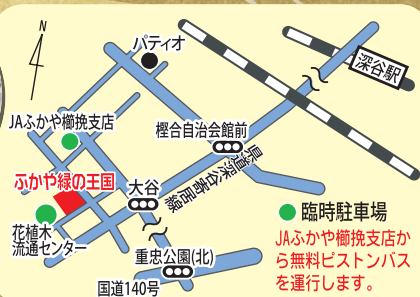

ガーデンシティふかや推進室 [ふかや緑の王国・深谷市櫛引24-2(花植木流通センター隣)] ☎551-5551
 花を愛し、人を愛し、地域を愛するまちづくり!!

広報
ふかや

第6回 ふかや緑の王国 梅まつり

～115種130本の梅の競演～

平成26年3月 雨天決行

1日 ± 2日

午前10時～午後3時

ふかや
緑の
王国

※当日、会場周辺は混雑が予想されますので、会場までの無料ピストンバスを運行します。JAふかや櫛挽支店の臨時駐車場をご利用ください。

事前申し込みが必要なイベント

キッズガーデニング教室

対象 小学生以下
 とき 3月1日(土)
 ①午前11時～
 ②午後1時～
 ところ ふかや緑の王国
 定員 各回先着30人
 参加料 500円

ツリークライミング

対象 小学生以上(大人も可)
 とき 3月2日(日) ①午前10時～
 ②午前11時～ ③午後1時～
 ④午後2時～
 ところ ふかや緑の王国
 定員 各回先着10人
 参加料 500円

今回の目玉イベント

梅まつり俳句吟行会(無料)

梅、福寿草、水仙など、王国の季節を感じる俳句を詠もう。初心者も気軽に挑戦してみよう!

着物で行こう!

着物を着てご来場のかたに、お茶会参加券(抹茶とお菓子)をプレゼント!
 その他、お茶会(300円)や琴演奏、花植木や飲食販売など盛りだくさん!

ふっかちゃん(両日)と深谷フラワーQueen(1日(土))が来るよ!

王国自然クラブメンバー募集!!

対象 市内の小学生(平成26年4月1日現在)
 とき 1年間(原則毎月第1日曜日)
 ところ ふかや緑の王国
 定員 30人(応募者多数の場合は抽選)
 申し込み 2月23日(日)～3月7日(金)まで
 詳細はお問い合わせいただくか、ホームページをご覧ください。
 ※参加希望者説明会を2月23日(日)に開催いたします。
 自然クラブサポーターも同時募集!!