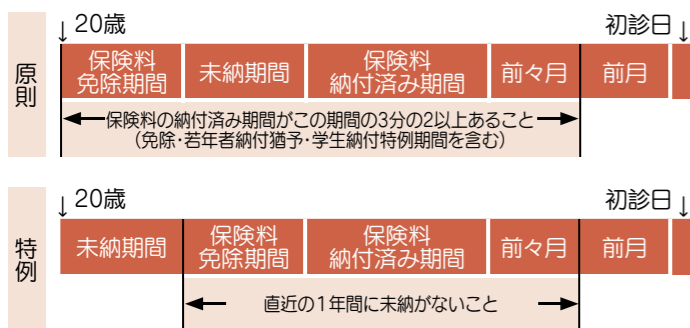

保険料納付要件

この場合、本人に一定額以上の所得やほかの年金の受給がある場合、支給が制限されま

※障害年金と身体障害者手帳の等級では、認定基準が異なります。身体障害者手帳が1・2級であっても障害基礎年金が受けられるとは限りません。

※初診日とは、障害の原因となった病やけがについて、初めて医師の診療を受けた日のことです。

し尿・浄化槽のくみ取り
年末のし尿・浄化槽のくみ取りは、深谷・岡部地区が29日正午まで、川本・花園地区が28日午後4時30分までとなっています。

地区により、くみ取り最終日が異なりますので、下記の日程を確認の上、早めに担当者にご連絡ください。

なお、年始のくみ取りは、両地区とも平成24年1月4日(水)からとなります。

深谷清掃センターへの直接搬入
受付時間 午前8時30分～午後4時30分
搬入できる物 燃やせるごみ・燃やせないごみ・粗大ごみ・資源物・有害ごみ
※正しく分別して搬入してください。

受人料金(家庭のごみ) 50kg以下は無料、50kgを超える部分10kgにつき10円

区分	年末		年始	申し込み・問い合わせ
	くみ取り最終申込日	くみ取り最終日	くみ取り開始日	
深谷・岡部地区	12月22日(木)	12月29日(木) 正午まで	1月4日(水)	申し込み 各地区の担当者へ 問い合わせ 衛生センター(☎571-4920)
川本・花園地区	※早めに申し込みください。	12月28日(水) 午後4時30分まで		申し込み 各地区の担当者へ 問い合わせ 寄居町汚泥再生処理センター(☎582-0715)