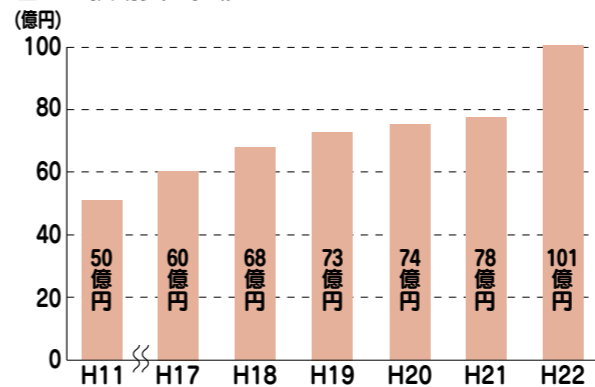

攻めの姿勢で 深谷を元気に!!

「上半期財政状況」 「人事行政運営状況」

公開

近年、市税の減少傾向が続き、財政運営が厳しくなっています。現在、行財政改革を推進し、福祉関連事業を重点にしつつ、地域の活性化に取り組んでいます。

今月の特集では、「平成23年度上半期財政状況」(4ページ)および「人事行政運営状況」(5ページ)と併せ、現在の市の状況と今後の展開について取り上げます。

厳しい財政運営からの 脱却を目指して

歳出面では、この10年間で景気の低迷や高齢化などの影響を受け、医療費や生活保護費の増加、子ども手当の支給開始に伴い、扶助費が2倍に増加しています(図1の通り)。この扶助費の伸びは、団塊の世代の高齢化に伴い、さらに大きくなることが予想されます。

歳入面では、市税が大幅に減額

図1 扶助費の推移

となっており、不足分を補うため基金(貯蓄)を取り崩すほか、国から交付される地方交付税に依存している状況です。景気状況にもよりますが、少子化による生産年齢人口の減少などから、今後とも税収の増加は安易に見込めません。こうした社会経済状況に加え、国の債務が1,000兆円を超えようとしている現在、国からの地方交付税や補助金などが減額されることは容易に想像することができそうです。

現在、1市3町が合併したため、地方交付税は特別に増額されていますが、この増額は平成28年度から徐々に減り、平成32年度で終了します。このように、市の財政状況は年々厳しさを増していきます。

平成28年度になって対応するのではなく、乗り越えられる体制づくりが今肝心なのです。そのため、市は現在そして将来を見据えた改革を展開していきます。

「財政の改革」と「深谷の活性化」

市は、全力投球で、あらゆる角度から政策を展開しています。

①企業誘致を強化

今年4月、市の組織改正を行い「企業誘致推進室」を立ち上げました。現在、企業誘致・留置を積極的に推進するほか、様々な政策に着手しています(左「将来の深谷を活性化する4つの政策」の通り)。

②中心市街地を活性化

新たなにぎわいを創出するため、中心市街地の活性化策として、

深谷商工会議所とともに、空き店舗対策事業やイベント事業などを実施しています。また、今年度は「産業祭」を旧中山道で行い、今月行われる「全国ねぎサミット」も旧中山道で実施します。

③道の駅などの外郭団体の改革を推進

道の駅との協定内容を見直した結果、昨年度に比べ、市の収入が約1,600万円の増加となる見込みです。

④補助金を見直し

約30年も前から見直しの必要性を指摘されながらも、今まで先延ばしされてきました。その間、既得権的なものになってしまったり、補助の目的が社会情勢に適していないものも数多くありましたので、公平で真に必要な活動に補助をしていけるよう見直しを行いました。

⑤事業仕分けを実施

昨年の事業仕分けで、総事業の見

直しにより、3億9,754万5千円の減額となりました。

⑥職員などの人件費を縮減

「定員適正化計画」(平成18~27年度までの10年間で職員数を1,098人とする計画)を策定し、平成19年度以降、目標を上回る縮減を図りました。平成22年度は、平成18年度比で、職員数131人の減、人件費14億9,004万円の減となっています。

将来の深谷を活性化する4つの政策

県北西部の今後の展望として、「圏央道や北関東道の開通」、「平成25年にホンダ新工場(寄居町)が稼働予定」など、地域の潜在能力が高まるとともに、競争力を強化することが必要です。そこで市では、深谷市に多くの人や企業が集まり、経済が活性化するように、以下の政策を展開していきます。

1 企業誘致を推進

最近では、凸版印刷(株)(本田)、株G-TEKT(本田)などが、市の工場等立地促進制度を活用し、新規工場の操業や規模拡大など、大規模な設備投資を行っています。

2 産業団地(国道140号沿い)計画

市の働き掛けにより、県は20ha規模の産業団地計画を検討しています。

3 花園ICまちづくりジャンクション構想

近隣市町村との連携による広域的なまちづくりを進めるため、県北西部地域の玄関口となる花園IC周辺に、高い集客力のある都市型観光機能と農業をはじめとする地場産業を活性化するための複合型施設の設置などを検討しています。