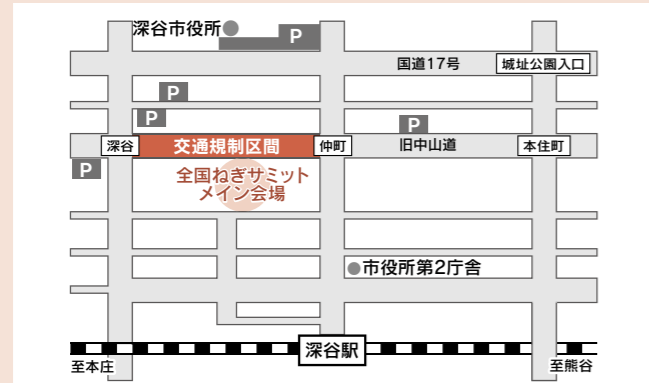

区分	年末		年始	申し込み・問い合わせ
	くみ取り最終申込日	くみ取り最終日	くみ取り開始日	
深谷・岡部地区	12月22日(木)	12月29日(木) 正午まで	1月4日(水)	申し込み 各地区の担当者へ 問い合わせ 衛生センター(☎571-4920)
川本・花園地区	※早めに申し込みください。	12月28日(水) 午後4時30分まで		申し込み 各地区の担当者へ 問い合わせ 寄居町汚泥再生処理センター(☎582-0715)

全国ねぎサミット 2024

「全国ねぎサミット」が、パワーアップして帰って来ます！新たな産地を迎え、全11産地の多種多様な「ねぎ」が集合。PRや販売を通じて「ねぎ」による産地間の交流を行います。また、今年は中心市街地を会場としており、同時に開催される「妙見市」のにぎわいもお楽しみいただけます。

とき 12月10日(土)午前9時～午後4時・11日(日)午前9時～午後3時30分

参加団体 (ねぎ)

秋田県能代市(白神ねぎ)、山形県酒田市(平田赤ねぎ)、福島県郡山市(阿久津曲がりねぎ)、新潟県新潟市(やわ肌ねぎ)、群馬県下仁田町(下仁田ねぎ)、茨城県坂東市(坂東ねぎ)、さいたま市(岩槻ねぎ)、千葉県松戸市(矢切ねぎ・あじさいねぎ)、岐阜県岐南町(徳田ねぎ)、兵庫県朝来市(岩津ねぎ)、深谷市(深谷ねぎ)