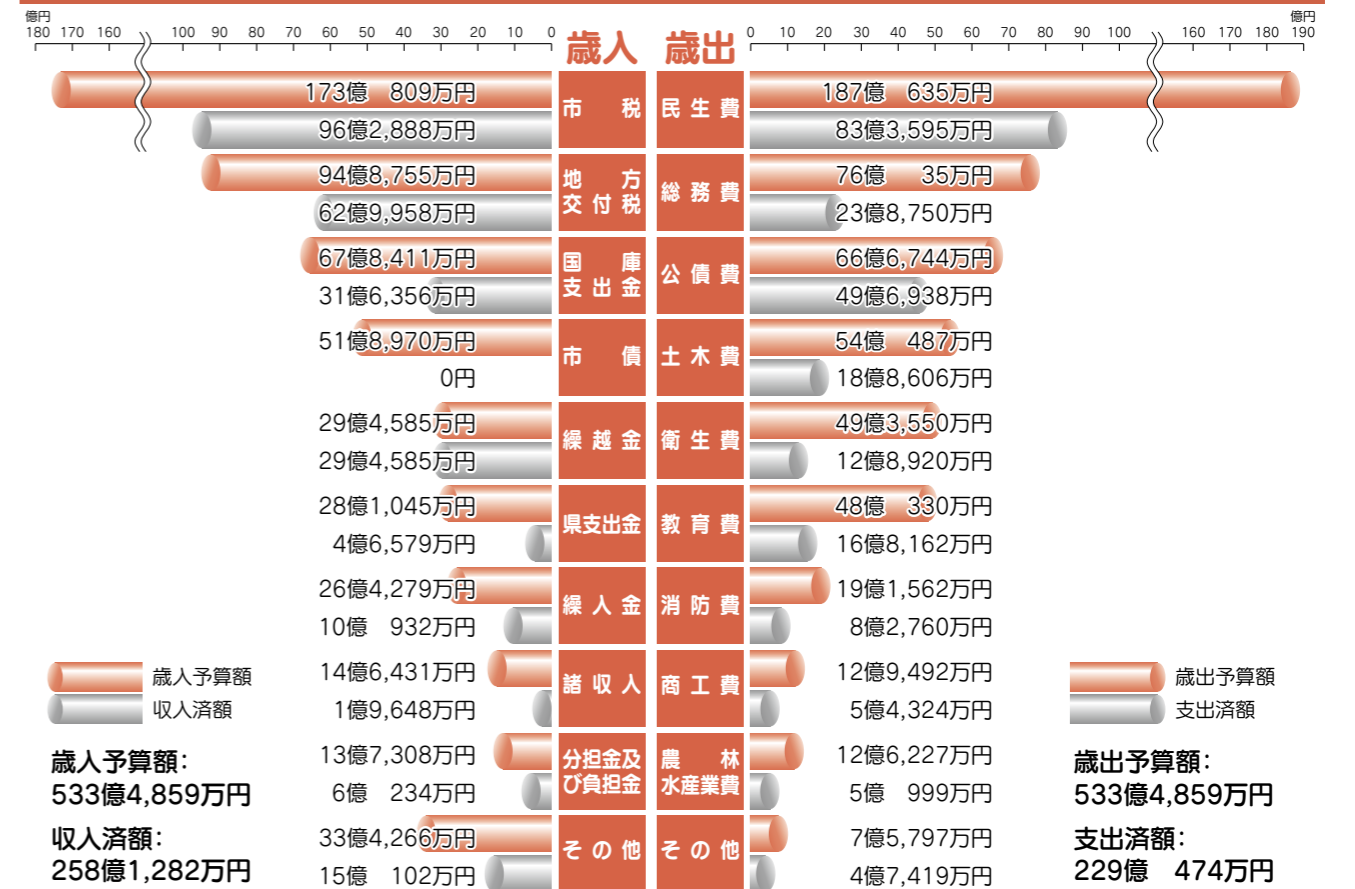

(技能労務職)

区分	1級	2級	合計
標準的な職務内容	業務員・給食調理員	-	-
職員数	22人	11人	1,121人
構成比	2.0%	1.0%	100.0%

※深谷市の給与条例に基づく給料表の級区分による職員数です。標準的な職務内容とは、それぞれの級に該当する代表的な職名です。職員数は、部門別職員数の状況から教育長を除いたものです。

職員の給与に関する状況

人件費(平成22年度普通会計決算)

住民基本台帳人口 (平成23年3月31日)	歳出額 (A)	人件費 (B)	人件費比率 (B/A)
144,789人	501億7,533万円	89億6,889万円	17.9%

※普通建設事業に係る人件費を含めています。

職員給与費(平成22年度普通会計決算)

職員数	給与費		合計
	給料	職員手当 (うち期末・勤勉手当)	
1,041人	38億6,834万円	22億3,222万円 (14億9,222万円)	60億7,157万円

※職員手当には、退職手当を含みません。

職員の平均給料月額と平均年齢(平成23年4月1日現在)

区分	平均給料月額	平均年齢
一般行政職	318,014円	41.8歳

職員の初任給(平成23年4月1日現在)

区分	大学卒	短大卒	高校卒
一般行政職	178,800円	158,700円	144,500円

職員の学歴・経験年数別平均給料月額(平成23年4月1日現在)

区分		経験年数	
		10~15年未満	20~25年未満
一般行政職	大学卒	267,594円	351,214円
	短大卒	254,261円	327,780円
	高校卒	235,663円	318,685円

期末・勤勉手当の支給割合(平成23年度)

区分	6月期	12月期	合計
期末手当	1.225月分	1.375月分	2.60月分
勤勉手当	0.675月分	0.675月分	1.35月分

退職手当(平成23年度)

勤続年数	20年	30年	35年	最高限度額
自己都合	23.50月分	41.50月分	47.50月分	59.28月分
勲褒・定年	30.55月分	50.70月分	59.28月分	59.28月分

※退職手当は、埼玉県市町村総合事務組合の市町村職員退職手当条例により支給されます。

特別職の報酬など(平成23年度)

区分	報酬・給料		期末手当
市議会議長	報酬 月額	492,000円	6月期1.90月分
市議会副議長	報酬 月額	428,000円	12月期2.05月分
市議会議員	報酬 月額	403,000円	合計3.95月分
市長	給料 月額	910,000円	6月期1.875月分
副市長	給料 月額	755,000円	12月期2.025月分
教育長	給料 月額	683,000円	合計3.90月分

平成23年度上半期 財政状況

皆さんが納めた税金や国から交付される地方交付税、国庫支出金などが1年でどのくらい入り、また、どんな事業にどのくらい使われたかという「財政状況」を毎年2回に分けてお知らせしています。

今回は、平成23年9月30日現在の財政状況をお知らせします。 **問い合わせ** 財政課 (☎574-6632)

一般会計

※表示金額未満を四捨五入しているため、合計と合わない場合があります。

特別会計

区分	予算額	収入済額	支出済額
国民健康保険	145億8,547万円	71億8,606万円	69億2,297万円
後期高齢者医療	20億325万円	7億5,729万円	7億4,504万円
農業集落排水事業	7億7,433万円	3億6,363万円	3億4,057万円
国済寺土地区画整理事業	10億7,634万円	2億6,800万円	2億7,793万円
岡中央土地区画整理事業	1億4,397万円	8,228万円	2,001万円
武川中央土地区画整理事業	3,223万円	2,735万円	1,139万円
小前田駅北西部土地区画整理事業	9,270万円	7,325万円	3,182万円

企業会計

水道事業		(税込み)	
区分	予算額	収入済額	支出済額
収益的収支	収入	26億9,242万円	12億4,846万円
	支出	22億5,538万円	5億8,144万円
資本的収支	収入	28億652万円	732万円
	支出	54億5,317万円	8億1,988万円

下水道事業		(税込み)	
区分	予算額	収入済額	支出済額
収益的収支	収入	17億1,849万円	11億3,276万円
	支出	17億8,620万円	3億9,540万円
資本的収支	収入	14億2,237万円	4,708万円
	支出	21億6,967万円	8億4,911万円