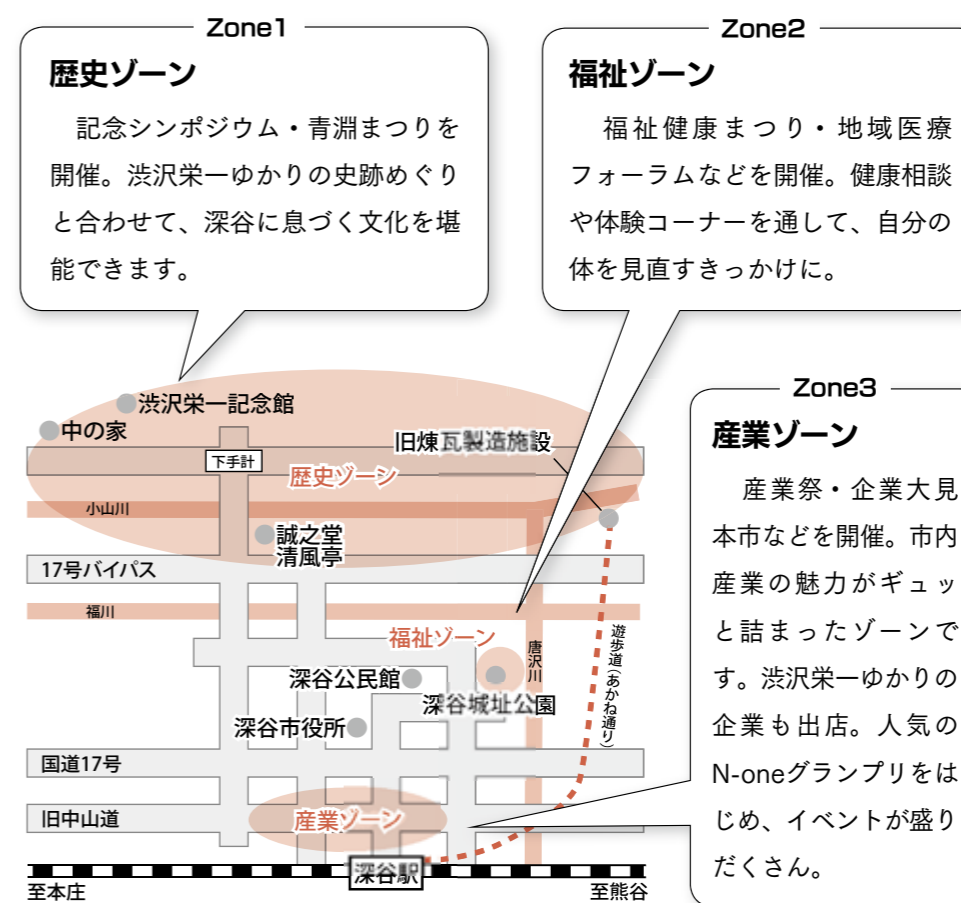

## 渋沢栄一 没後80年記念事業

- 全国ねぎサミット2011…④
- 地域医療フォーラム…⑥
- 市長の深谷がいい話…⑦
- 渋沢栄一物語[暴学の企図(1)]…⑧
- キラリ熱中時間[渋沢敦雄さん]…⑩
- 夫婦道のススメ[接点を広げる楽しみ]…⑨
- 保育園・学童保育室の入園入室…⑫

渋沢栄一記念館のステンドグラス『論語算盤』

人口:147,411人 男性:73,676人 女性:73,735人 世帯数:55,449世帯(平成23年10月1日現在・外国籍のかたも含みます)

ビッグイベント一挙開催！！

# 渋沢栄一 没後80年 記念事業

11月11日(金)・12日(土)・13日(日)

郷土の偉人「渋沢栄一」が亡くなって今年で80年になります。市ではこれを記念し、市内を産業・福祉・歴史の3ゾーンに分け、ビッグイベントを一挙開催します。楽しんで、おこころ・面白さ・面白さ。魅力いっぱい会場へぜひ、お越しください。

魅力いっぱい3ゾーン