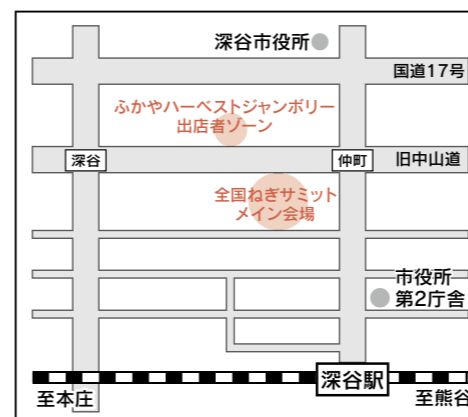

※とき・ところは、上表「イベント一覧」をご覧ください。

参加店一覧

店名	住所	電話番号
HEIKICHI Café(埼玉工業大学内)	普濟寺1690	☎585-6805
やさいのおいしい台所 静乃里	上柴町東3-21-29	☎575-2914
ジュラート工房福島・四つ葉のクローバー	上柴町西1-22-25	☎575-3950
うどん茶屋三男坊	宿根166-3	☎575-1181
きん藤	本住町7-54	☎571-1341
カフェ花見	仲町2-7	☎571-0528
Cafe床とこ	荒川860-2	☎579-1788
埼玉グランドホテル深谷 レストランプロニュー	西島町1-1-13	☎571-2111
埼玉グランドホテル深谷 ラウンジ	西島町1-1-13	☎571-2111
和食 銀座	田中162	☎583-2022
そば遊歩	国済寺493-1	☎575-2827
パンチャ・ピエーナ	宿根78-1	☎575-2535
やまだ家	田谷280	☎572-1420
ホームメイドランチひまわり	上野台2352 ダイヤパレスBW1階	☎551-0225
ピニャータ	人見7-3	☎574-3799
脂平	武蔵野1654-1	☎584-1692
和めしCafe HISAGO	本住町6-33	☎571-2192
三峰やまなか	小前田143	☎584-2396
レストパーラー高原	西島町2-18-4	☎572-1827
寿司・割烹美ゆき	岡2694-3	☎585-2034
中華菜館	田中126-1	☎583-6875
ウスキングベール	岡2910-3	☎585-0761

協賛：三菱電機ホーム機器(株)、麒麟ビール(株)埼玉支社、深谷市園芸協会

農業王国・深谷のおいしい農畜産物を使って、市内飲食店がスペシャル料理を考案。各店が腕によりをかけた「深谷の旬」が期間限定で登場します！また、アンケートにお答えいただいたかたの中から、抽選でステキな商品をプレゼントします。

とき 12月1日(木)～18日(日)

応募方法

- 1 参加店舗や公共施設で、応募用紙付きパンフレットを入手します。
- 2 参加店舗で創作料理を食べたら、応募用紙にスタンプを押してもらいます。
- 3 スタンプが2個以上集まったら、12月28日(水)までに、必要事項を記入し回収箱へ

# 全国ねぎサミット 2011

昨年開催された「全国ねぎサミット」が、パワーアップして帰って来ます！  
新たな産地を迎え、全11産地の多種多様な「ねぎ」が集合。PRや販売を通じて「ねぎ」による産

## 11産地12ねぎが大集合！

地間の交流を行います。

また、今年には中心市街地を会場としており、同時に開催される「妙見市」のにぎわいもお楽しみいただけます。

とき 12月10日(土)午前9時～午後4時・11日(日)午前9時～午後3時30分

ところ 中心市街地

参加団体(ねぎ)

- ・秋田県能代市(白神ねぎ) ☆
- ・山形県酒田市(平田赤ねぎ)
- ・福島県郡山市(阿久津曲がりねぎ)
- ・新潟県新潟市(やわ肌ねぎ)
- ・群馬県下仁田町(下仁田ねぎ)
- ・茨城県坂東市(坂東ねぎ)
- ・埼玉県さいたま市(岩槻ねぎ)
- ・千葉県松戸市(矢切ねぎ・あじさいねぎ)
- ・岐阜県岐阜市(徳田ねぎ) ☆
- ・兵庫県朝来市(岩津ねぎ) ☆
- ・埼玉県深谷市(深谷ねぎ)