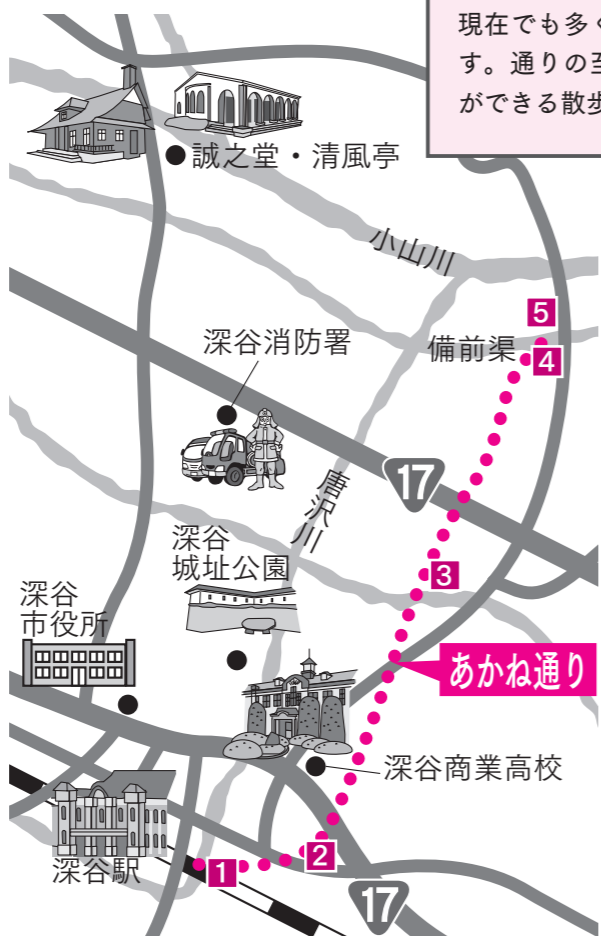

2 深谷宿常夜燈 (市指定文化財)
かつての深谷宿の東の入り口に当たる場所に立っています。明治初頭に建てられ、中山道で最大級のもので。

1 唐沢川鉄橋
欄干(縁側部分)は増築されたものですが、基礎の部分(橋台と桁)は鉄道敷設当時のまま残っています。

あかね通り (遊歩道：片道 4km)

歴史を感じる
散歩道

深谷駅から旧日本煉瓦製造(株)まで続く『あかね通り』には、かつて鉄道が通っていました。この鉄道は、国内初の民間専用線として明治28年に開通し、その上をレンガを運ぶ機関車が走っていました。工場で製造されたレンガは、迎賓館や東京駅、碓氷峠の第三アーチ橋など、現在でも多くの建造物に使用されています。通りの至る所で、歴史を感じることができる散歩道です。

4 備前渠鉄橋 (国重要文化財)
旧日本煉瓦製造(株)近くの遊歩道終点にあるポータル型プレートガーダー橋です。専用線に架けられた鉄橋は、当時4本ありましたが、この橋はその中で最長の15.7mあります。橋の手前には、長さ約2mの煉瓦アーチ橋(写真下)が架かっています。

これは、西側で備前渠から分かれる用水路を越えるために架けられたものです。

3 福川鉄橋 (市指定文化財)
現在は、福川に沿った公園内に移設されています。現存する日本最古のポータル型プレートガーダー橋です。

5 旧事務所 (国重要文化財)
遊歩道の終点から道なりに進むと、旧日本煉瓦製造(株)へ到着します。東京駅などの赤レンガが製造されたホフマン輪窯(写真下)は、年数回の公開日にしか見ることができませんが、旧事務所は、12月まで毎週金曜日の午前10時～午後3時に、内部を見学することができます。

簡単エクササイズ教室

前ページで、ウォーキングのアドバイスをしていた金谷先生が、どなたでも簡単にできるエクササイズを紹介してくれます。詳細は、12ページをご覧ください。