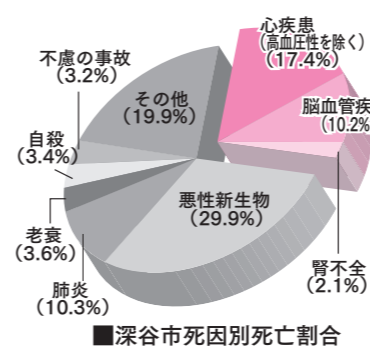

5 旧事務所 (国重要文化財)
遊歩道の終点から道なりに進むと、旧日本煉瓦製造(株)へ到着します。東京駅などの赤レンガが製造されたホフマン輪窯(写真下)は、年数回の公開日にしか見ることができませんが、旧事務所は、12月まで毎週金曜日の午前10時～午後3時に、内部を見学することができます。

簡単エクササイズ教室

前ページで、ウォーキングのアドバイスをしていた金谷先生が、どなたでも簡単にできるエクササイズを紹介してくれます。詳細は、12ページをご覧ください。

プールでウォーキング

普段の生活の中で体の重さを受け止めていた筋肉は、水の中では緊張が解けリラックスします。ひざや腰の負担が少ない水中で、のびのびと体を動かしましょう。

詳細は、18ページをご覧ください。

▲パティオのアクアウォーキング

こんなに歩けない
そんなあなたに

特集

ウォーキング のススメ

体の中から
キレイになれる

食欲の秋、ついつい食べ過ぎてしまつて、気が付くと自分のおなかにびっくり！「何か運動を始めないと…」と思つているかたも多いのではないのでしょうか？
そんなとき、年齢や場所を選ばず、体への負担が少ない運動として、ウォーキングがお勧めです。
ウォーキングは、糖尿病や高血圧などの生活習慣病の予防にも効果があり、注目されています。

心疾患・脳血管疾患・腎不全など、生活習慣病が引き金となつて発症する病気は、深谷市でも、死因の約3割を占めており、深刻な問題となっています(左図参照)。
毎日の生活を健康に過ごすためにも、ウォーキングを始めてみませんか？

運動に楽しみをプラス

手軽とはいつても、ただただ歩くのはやはり大変です。市内には、山や川、公園などの自然や、歴史的価値の高い文化財がたくさんあります。これらをウォーキングのコースに取り入れることで、普段気が付かなかった新しい深谷市の楽しみ方を、発見できるかもしれません。
次ページに、文化財満載の遊歩道について紹介しています。ぜひ、カメラ片手に出掛けてみてください。

一歩踏み出すお手伝い

「健康のために運動を…」、そう思つてもどうしたらいいか分からない。そんなときは、保健センター(☎575-1101)へお電話ください。皆さんの状況に合わせて、アドバイスします。