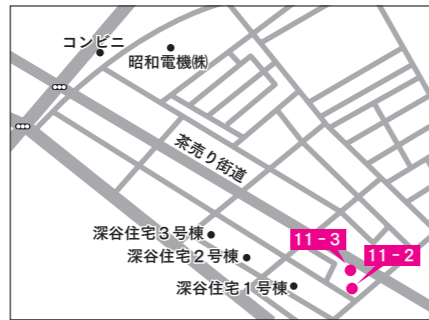

第11回市有地公売

●問い合わせ 総務課 (☎574-6634)

公売予定地

物件番号	土地の所在	地目	地積(㎡)
11-1	東方町1-2-6	宅地	330.81
11-2	上柴町東7-15-6	宅地	269.91
11-3	上柴町東7-15-17	宅地	289.74
11-4	緑ヶ丘732	雑種地	368.21

住 宅用の土地として市有地を購入したい方を募集します。

応募要件 次の条件をすべて満たすかた

- ① 20歳以上のかた
- ② 前年度の市町村税を完納しているかた
- ③ 自らが居住するために、住宅を建築する土地を必要としているかた

応募要領 11月22日(月)～12月10日(金)まで(土・日曜日、祝日を除く)、総務課および各総合支所総務課で配布するほか、市ホームページからも入手できます。

申込期間 12月6日(月)～10日(金)

11月は児童虐待防止推進月間です

●問い合わせ 児童課 (☎574-6646)

児 童虐待により子どもたちの尊い命が失われる深刻な事件が、現在も後を絶ちません。

虐待は、特別な家庭で起こるとは限りません。子育てが思うようにいかない、子どもへの過剰な期待、家族間の不和、経済的な生活不安など、誰もが陥る可能性のある要因から、虐待を引き起こしてしまう危険性があります。

子どもたちを虐待から守るには、地域に住むわたしたちが日ごろから子どもに目を向け、子どもが発する虐待のサインを見逃さないことが大切です。

虐待に気付くためのポイント

- ① 子どもの様子として
- ・ 不自然な傷、やけどが多い
- ・ 衣服や身体が異常に汚れている
- ・ 親といるとおどおどし、表情が乏しい など
- ② 親の様子として
- ・ 子どもに対し極端に冷たく、乱暴である
- ・ 理由もないのに登校させない
- ・ 家からたたく音や叫び声が聞こえたりする など

「虐待かな？」と思ったら 深谷市子どもの虐待防止ホットライン(☎574-3000)、熊谷児童相談所(☎521-4152)、休日夜間の場合は(☎048-791-1154)へご連絡ください。連絡は、子どもと親を守るための行為であり、苦しい思いをしている親子が良き支援者に出会うきっかけになるかもしれません。誰から連絡があったのかなど、個人の秘密は守られますので、安心してご連絡ください。

今、子育て中のかたへ

子どもは思うようにならず、不安も付きものです。市では、子育てに関する各種相談窓口を設置していますので、こんなときは迷わずにご相談ください。

- ・ 子どもが言うことを聞かず、イライラしている
- ・ つい子どもをたたいたり怒鳴ってしまう
- ・ どうやって子育てしてよいか分からず悩んでいる
- ・ 夫やパートナーの理解が得られない など

※担当窓口が分からないときは児童課にお問い合わせください。

国民年金からのお知らせ

●問い合わせ 熊谷年金事務所 (☎522-5158)
保険年金課 (☎574-6641)
岡部市民環境課 (☎585-2213)
川本市民環境課 (☎583-2783)
花園市民環境課 (☎584-1122)