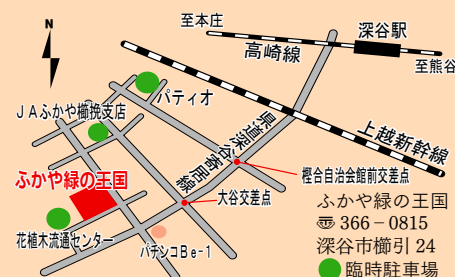

女性報
ふかや
Public Relations
FUKAYA

ふかや
緑の王国

建国1周年記念

第2回
梅まつり

115種類、
120本の梅の競演

- **おいしさ満載!**
  つきたてもち、カレー、焼きそば、黒豚トン汁、窯焼きピザ、やきいも
- **楽しさ200%!**
  みかたでどんぐり、葉っぱのプール、スタンプラリー、黒豆まめ豆ゲーム、キッズアート工房
- **手作り品販売**
  木工品各種、やきもの（土鈴ほか）
- **体験教室**
  ツリークライミング、ミニリースづくり、キッズガーデニング、サクラソウ教室、ものづくり体験（菓箱、割り箸鉄砲ほか）、薬用植物教室
- **植木・花の直売!**
  植木・花のせり市、特別価格販売、庭造り相談受付

2/20(土)・21(日)
午前10時～午後3時 ふかや緑の王国

おかげさまで、緑の王国建国1周年！
梅の花を楽しみながら、さまざまな催しをお楽しみください。

事前に予約が必要なイベント（詳しい内容は電話でお問い合わせください）

イベント名	と	き	定員	参加料
① ツリークライミング体験	21日	①午前10時～ ②午前11時～ ③午後1時～ ④午後2時～	各回10人	500円
② サクラソウ教室	20日	午前10時～正午	20人	1,000円
③ キッズガーデニング教室	両日	午前11時～	各日30人	500円

※事前予約は、2月10日(水)午前8時30分から、先着順となります。
お申し込みは、ガーデンシティふかや推進室（☎ 551-5551）へ