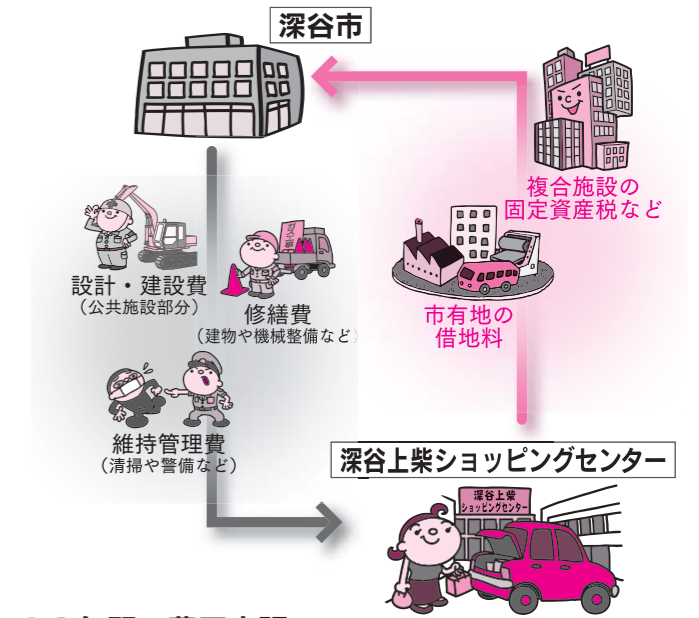

中国北宋の政治家蘇軾は、「堅忍不拔」という言葉を用いて、辛い時こそ耐え忍び、困難にも屈しなければ、必ず大きな仕事ができると説いています。先人のこの言葉を信じ、官民一体となってこの難所を乗り越えねばなりません。

本当に寒が明け、温かい春を一日も早く市民の皆様と迎えられるよう、対策に全身全霊を傾けてまいります。

川波の 手がひらひらと 寒明くる 飯田 蛇笏

市の負担 65%削減

公共施設と商業施設の融合!
公共施設 上柴公民館 & L・フォルテ を建設予定

広報ふかや1月号で、上柴公民館や勤労者家庭支援施設(L・フォルテ)と商業施設が一体となった『上柴地区複合施設』の整備事業について、民間事業者の選定方法および施設の概要をご説明しました。今月号では、事業の特徴や市が負担する費用の内容、また、この事業によって得られる財政削減効果を説明します。

Q 今回の事業の特徴は?

A 今回の事業は、公共施設と商業施設が一体となった、深谷市で初めての複合施設を整備する事業です。市は、複合施設整備によって、財政負担の軽減を図りつつ、会議やスポーツ、文化教養の場を拡充します。また、各種相談業務の充実など、これまで以上のサービスを提供することができるようになります。一方、民間事業者は、上柴地域全体の活性化と公共機能との調和を意識した設計に心掛け、新しい形態の商業施設開発を目指しています。

Q 市が負担する費用とその内容は?

A 市は、公共施設部分の設計・建設費(約13.4億円)、30年間継続的に実施する清掃や警備などの維持管理費(約3.8億円+約0.9億円)、建物や機械設備などの修繕費(約13億円)を支出します。一方、民間事業者である株式会社深谷上柴ショッピングセンターからは、30年間の市有地の借地料(約7.7億円)や複合施設の固定資産税など(約10.1億円)の収入を得ることができます。今回、市が負担する費用は、複合施設のうち公共施設の建設費や維持管理費などの支出(約31.1億円)から土地の借地料や固定資産税などの収入(約17.8億円)を差し引いた額である約13.3億円となります。【右表を参照】

Q 財政削減効果はどの程度になるの?

A 公共施設を市単独で整備する従来の手法で試算した額が、約38.3億円であるのに対し、今回の手法による実質的経費は、約13.3億円となります。これらを比較すると、約25億円の経費を削減できることになり、財政負担が約65%抑えられることが見込まれます。

■事業の詳細は、市ホームページをご覧ください。

上柴地区複合施設

30年間の費用内訳

内容	従来の手法	今回の手法
設計・建設段階	約21.6億円	約13.4億円
◇ 既存施設(公民館、L・フォルテ)の解体撤去		
◇ 公共施設の設計など	約21.6億円	約13.4億円
◇ 建築、電気・機械などの設備工事		
◇ 外構などのその他の工事		
維持管理・運営段階	約16.7億円	約17.7億円
支出		
清掃・点検		約3.8億円
◇ 館内清掃、植栽害虫駆除など		
◇ 受水槽、空調機などの清掃		
◇ 機械、電気類などの点検		
修繕・更新・その他	約15.9億円	約13億円
◇ 建物修繕(内装、外壁、防水など)		
◇ 電気、空調設備など		
◇ 給排水設備		
◇ 防災設備		
◇ その他業務費		
警備	約0.8億円	約0.9億円
◇ 館内警備など		
◇ 駐車場警備など		
支出合計	約38.3億円	約31.1億円
収入		
土地地代(借地料)	-	約7.7億円
固定資産税など	-	約10.1億円
収入合計	-	約17.8億円
支出-収入(市が負担する費用合計)	約38.3億円	約13.3億円

約25億円削減、財政負担 約65%減

「沈思黙考」ワンポイント解説

深谷市の緊急経済追加対策

1. **1 雇用の安定確保のお願い**
   市内の主だった企業50社を訪問し、国で実施する雇用継続対策の活用や、ワークシェアリングの導入などを検討し、安定的な雇用継続に努めていただくよう、要請を行いました。
2. **2 市営住宅を緊急的に貸し出します**
   仕事の確保は、まず住居の確保から!!
   そこで、**昨年の11月1日以降、失業に伴い住居を失った市民のかたを対象に、緊急的な措置として上柴地区にある市営住宅を貸し出します。**
   【入居期間】 6か月以内
   【提供戸数】 5戸(上柴町西1-15-1)
   【間取り】 2UDK風呂なし
   【家賃】 5,400円/月, 5,000円/月(通常半額)
   【申込期限】 2月2日(月)16日(日)
   ※土・日曜日、祝日を除く
3. **3 就職相談の開催日を拡充しました**
   これまで週2回だった市の就職相談を、2月から週5日に拡充しました。どうぞご利用ください。
   なお、時間帯により込み合うことも予想されるため、あらかじめ電話予約をお受けしています。
   【とき】 毎週月・金曜日 ※祝休日を除く
   【時間】 午前10時~午後3時
   【ところ】 就職相談室(産業会館3階)
   【問い合わせ】 商工振興課(☎574-6650)へ