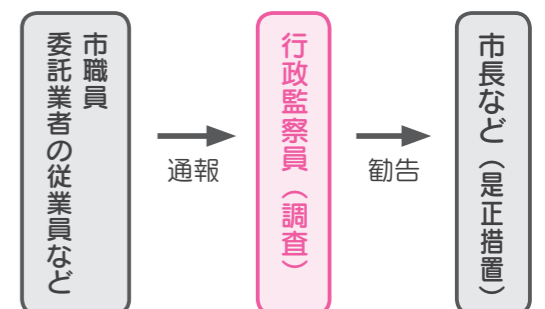

深谷市 新型インフルエンザ 検索

●問い合わせ
深谷市保健センター（☎575-1101）へ

生活保護費不正受給事件後の再発防止策の策定について

市では、生活保護費不正受給事件について、内部調査を経て第三者調査委員会による調査・検証をいただき、平成20年9月18日に報告書の提出を受けました。この報告を受け、再びこのような事件を起こさないための是正措置方針を平成20年9月22日に策定しました。

また、この是正措置方針に基づき、具体的な再発防止策を平成20年12月1日に策定しました。再発防止策の概要は、次の通りとなります。

福祉事務所としての再発防止策

1 窓口対応について

▼ビデオカメラ・録音機の設置

→既に実施済み

▼警察署との連携など

暴力団構成員の可能性が疑われる場合の照会、トラブル時の具体的な対応方法などについて警察署と連携を図ります。

→既に実施済み

2 事務手続きについて

▼民生委員との連携の強化

地区担当民生委員に対し、生活保護の開始・廃止に関する情報を提供します。

→既に実施済み

3 組織及び体制について

▼窓口担当職員等への模擬研修の実施

県警察本部などの協力を得て実際の恫喝行為を模した研修を実施します。

→平成21年度から実施

4 国、県との連携について

▼援助困難ケースなどに対する初期段階からの密接な連携

→既に実施済み

市役所全体としての再発防止策

1 公益通報制度*の導入

→平成20年12月議会で議決

→平成21年4月1日から導入

2 不当要求行為等への対応体制の整備

▼深谷市不当要求行為等対策条例の制定
各課に不当要求行為等防止対策責任者を配置し未然防止に努めます。

→平成20年12月議会で議決

→平成21年4月1日から施行

▼不当要求行為等対応専門員の配置

不当要求行為等対応専門員（警察官OB）を市役所内に配置します。

→平成21年度中に配置

3 事務引継ぎの徹底

4 コミュニケーションの徹底

5 管理監督職員の自覚と研修

6 事務の適正化と公務員意識の徹底

▼法令遵守を徹底する部署の設置

公益通報制度の導入に併せ、事務が法令にのっとることを監視・徹底する組織として行政監察室を設置します。

→平成21年度4月1日から設置

7 公金についての意識改革

（一部抜粋）再発防止策の詳細については、市ホームページをご覧ください。

※公益通報制度ってなあに？

市役所の事務・事業について、違法または不当な事実を、市の職員や委託業者の従業員などが発見した場合、外部機関（行政監察員）に是正を求め通報できる内部通報制度です。

行政監察員は、通報内容を調査し事実確認を行った後、市長などに勧告します。もし、市長などが、正当な理由なく勧告に従わず是正措置を講じない場合、行政監察員は、その旨を公表します。なお、市民のかたからのご意見などはこれまで通り、市長への手紙などで受け付けてまいります。

●問い合わせ 総務課（☎574-6635）へ