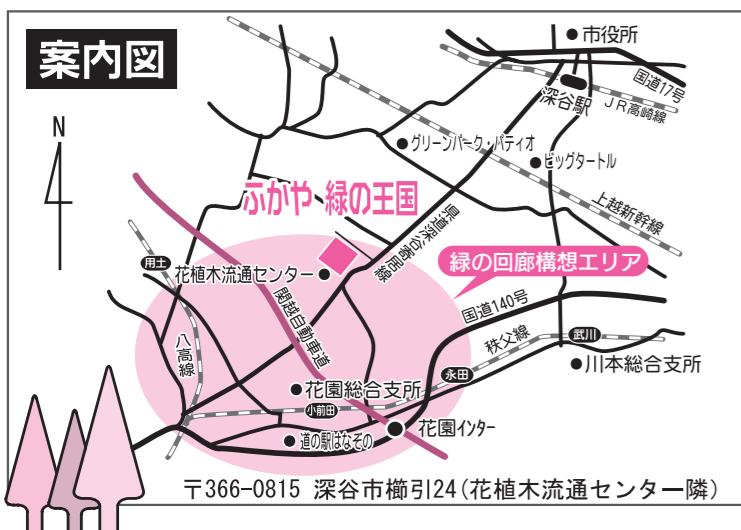

**■ 自然と生きる**

季節を楽しむ生活を体験し、四季の素晴らしさを再認識する生活支援活動

- 季節のイベント開催
- 暮らしの知恵の伝承
- 薬草の学校
- ハーブ倶楽部
- ガーデニング教室
- ホタルの学校
- 炭焼き倶楽部
- 虫の虫になる

**案内図**

**「ふかや緑の回廊」構想**

市では、花・植木の産業振興と環境保全の両面からのアプローチとして、現在、花や植木など、緑の一大産地を形成している武蔵野エリアを中心に、「ふかや緑の回廊」構想を推進中です。