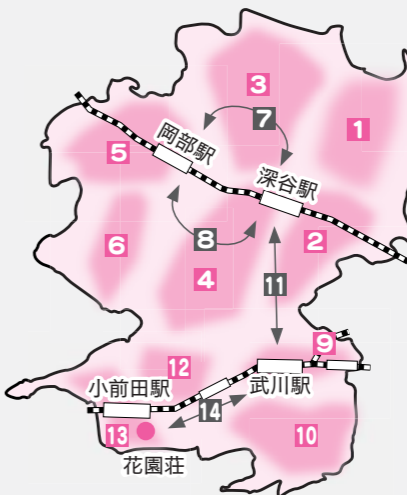

### 8 岡部シャトル便 (南岡経由)

岡部駅、岡部多目的センター、南岡農民センター、深谷駅、市役所など

### 12 花園 東循環

花園荘、花園公民館、花園就業改善センター、アドニス、花園総合運動公園、花園総合支所など

### 13 花園 西循環

花園荘、道の駅はなぞの、小前田駅、アドニス、花園総合支所、花園公民館など

### 14 花園シャトル便

花園荘、永田駅、もくせい館、武川駅など

くるリン運行エリア