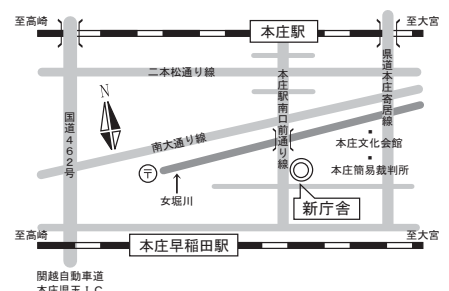

問い合わせ 国際十王交通株式会社 (526 - 3777) へ

法務局からお知らせ

さいたま地方法務局本庄出張所は、平成 20 年 3 月 3 日 から下記へ移転し、新庁舎で業務を開始します。

本庄出張所新庁舎の住所および電話番号 367 - 0031

本庄市北堀 1736 番地 1

0495 - 22 - 3264

問い合わせ さいたま地方法務局本庄出張所 (0495 - 22 - 3264) へ

「深谷シネマ」