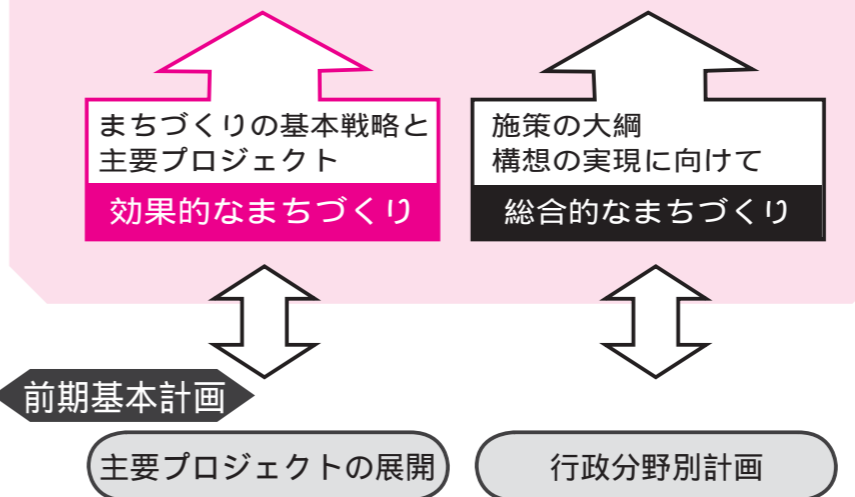

基本構想

将来都市像 **あす ひしゅう**
~夢を育み 明日に飛翔する 笑顔都市 ふかや~

深谷市総合振興計画は、時代を的確にとらえ、新たな深谷市のまちづくりを計画的に進めていくために策定したものであります。

将来都市像の実現に向けたまちづくりの推進は、市民の皆様のご理解とご協力の下でなければ成し得られないものと認識しております。

私は、この計画の着実な推進に向け、全力を傾注してまいり、今後一層のご協力とご支援をお願い申し上げます。

「深谷市」を描いた 児童絵画展を開催します!

昨年夏に市内小学校のご協力を頂き、「深谷市」を描いた児童絵画を募集したところ、千点を超えるご応募をいただきました。

ご応募いただいた作品を2回に分けて展示します。

ところ 深谷市民文化会館 展示室
展示時間 午前10時〜午後5時まで

展示日	展示する作品 (学校別に展示します)
2月22日 ~ 24日	深谷小学校・深谷西小学校・桜ヶ丘小学校・上柴東小学校・上柴西小学校・常盤小学校・豊里小学校・八基小学校・川本北小学校
2月29日 ~ 3月2日	藤沢小学校・幡羅小学校・明戸小学校・大寄小学校・岡部小学校・榛沢小学校・本郷小学校・岡部西小学校・川本南小学校・花園小学校