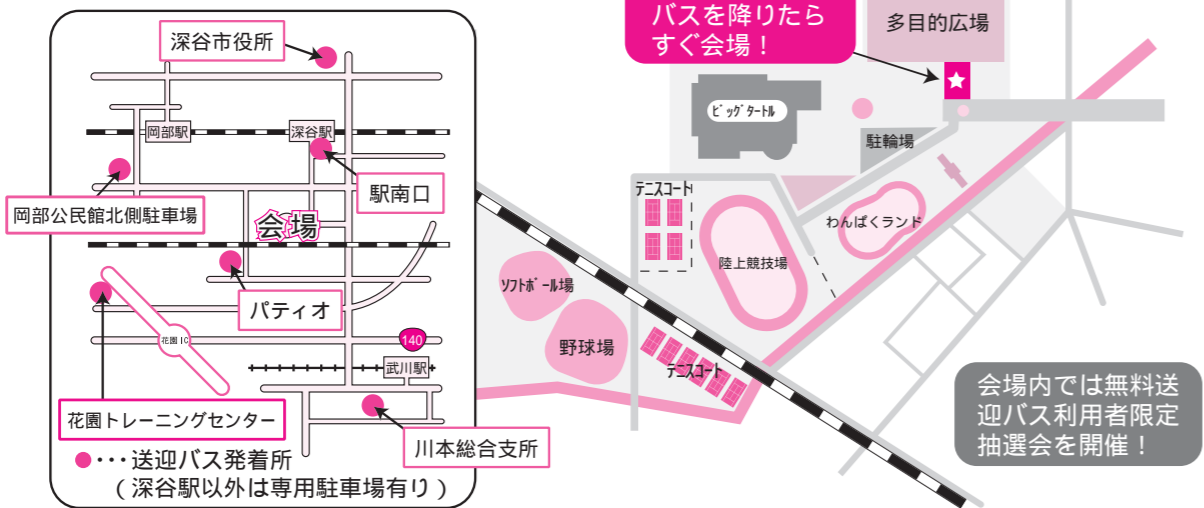

# 産業祭は無料送迎バスで行こう！

無料送迎バスは、20分ごとに運行！  
しかも、会場まで徒歩0分と“大変便利！”

# 秋の祭典 第2回 深谷市産業祭

とき 11月17日 午前9時～午後4時  
18日 午前9時～午後3時

ところ 総合体育館(深谷ビッグタートル)・仙元山公園

エヌワングランプリ  
N One GP 2007

～ 麺類最強最大決戦「武州煮ぼうとう三連覇なるか!?」～

産業祭限定のビッグイベント!!

ふるさとを愛し郷土料理を愛する者たちのプライドをかけた、究極の“麺”味比べ対決!

「武州煮ぼうとう」の三連覇なるか。はたまた「甲州ほうとう」、「上州おっきりこみ」が歴代チャンピオンの意地を見せるか。さらに「八海山そば」、「保己一ちゃんこ」の勝算はいかに。

特別参加の「和光鹿児島の会」(第3回彩の国鍋合戦鍋奉行<優勝>)による「本場黒豚肉入りだんご汁」の限定販売も要チェック!!

勝敗は、来場の審査員(両日先着200人)により決定します。審査員はファストパス方式(有料500円)で、参加5団体の麺(審査員サイズ)を待つことなく、アツアツのうちに召し上がれます。

あなたが選ぶ  
全国有名漬物 vs 深谷特産 漬物早売り合戦  
～ “エヌワン” に合う漬物を探せ! ～