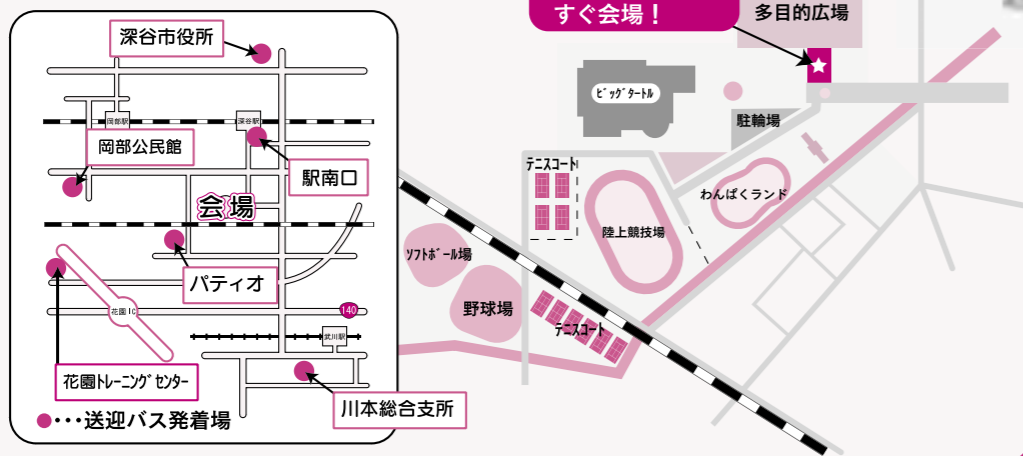

## 集まれボクらの実験室

エッ!ほんとう?ボクらの知らない身近な不思議。

埼玉工業大学の皆さんと過ごす、楽しいカガクの実験室!!

## 便利でお得な送迎バスで行こう!

産業祭送迎バスは、もちろん無料で、会場まで徒歩0分と“ちょ〜便利!”しかも、バスの乗車券で粗品または幼児用アトラクションの体験など“ちょ〜お得!”

送迎バス発着場  
バスを降りたら  
すぐ会場!