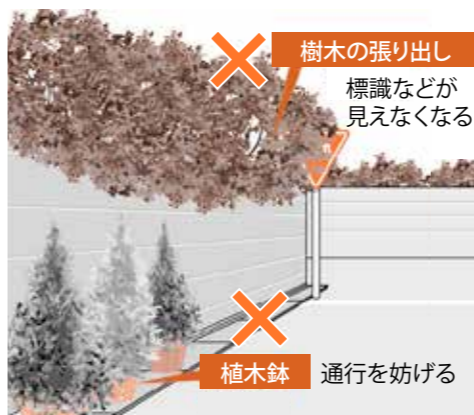

国民年金からのお知らせ

問い合わせ 熊谷年金事務所 ☎522-5012
保険年金課 ☎574-6641

納めた国民年金保険料は全額が社会保険料控除の対象です

国民年金保険料は所得税および地方税法上、社会保険料控除としてその年の課税所得から控除され、税額が軽減されます。

控除の対象は、令和3年1月～12月までに納められた保険料の全額です。過去の年度分や追納した保険料も含まれます。

また、自身の保険料だけではなく、家族（配偶者や子どもなど）の負担すべき国民年金保険料を支払っている場合、その保険料も合わせて控除が受けられます。

なお、本年中に納付した国民年金保険料について、社会保険料控除を受けるためには、年末調整や確定申告を行うときに、領収証書などの保険料を支払ったことを証明する書類の添付が必要となります。このため、令和3年1月1日～9月30日までの間に国民年金保険

料を納付したかたには、10月下旬から順次、日本年金機構から「社会保険料（国民年金保険料）控除証明書」が送付されますので、申告書の提出時は必ずこの証明書または領収証書を添付してください（令和3年10月1日～12月31日までの間に、今年初めて国民年金保険料を納めたかたには、翌年の2月上旬に送付される予定です）。

11月30日（土曜日）は「年金60日」です

自身の年金記録や年金見込額を確認し、将来の生活設計について考えてみませんか。『ねんきんネット』は、パソコンやスマートフォンからいつでも自身の年金記録の確認や年金見込額の試算をすることもできます。

詳しくは、日本年金機構のホームページをご覧ください。