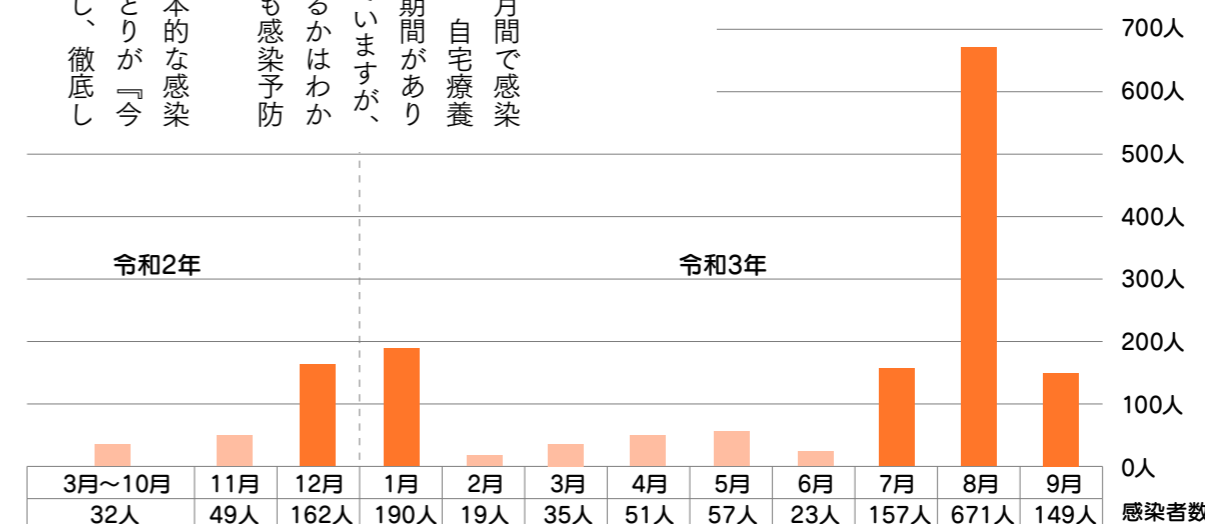

## 今できること

令和2年3月から、市内でも感染者が発生している『新型コロナウイルス感染症』。今の特集では、現在の状況と感染拡大防止のためにできることをお知らせします。

### 国内の現状

日本国内では、令和2年1月16日に初めて新型コロナウイルスの感染者が確認され、3月下旬からは感染者が急増しました。これがいわゆる感染の『第1波』とされ、その後、何度か感染者の増加と減少を波のように繰り返し、令和3年8月には『第5波』として感染者が急増しました。現

在は感染者が減少し、落ち着いた状況が続いています。

### 市内のこれまでの感染状況

深谷市では、令和2年3月に初めて新型コロナウイルスの感染者が判明して以来、これまでに累計1609人（令和3年10月21日時点）の陽性者が判明しています（下のグラフ参照）。感染の『第5波』と言われてい

る令和3年8月は1カ月間で感染者が671人と急増し、自宅療養者も200人を超える期間がありました。現在は減少していますが、次の感染の波がいつ来るかはわかりません。そのためにも感染予防対策は必要です。ワクチン接種や、基本的な感染予防対策など、一人ひとりが『今できること』を再確認し、徹底してください。

深谷市内の感染者数の推移