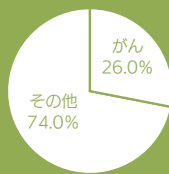

がん検診の対象は自覚症状のないかたです。

がん検診の目的は、がんを早期発見、早期治療することでがんによる死亡を減少させることです。早期のがんはほとんど自覚症状がありません。症状がなくても、継続(毎年または隔年)して受けることが大切です。

◎自覚症状があるかたは検診ではなく、早めに医療機関を受診しましょう。

◎医療機関で定期的に受診や検査をしているかたは、がん検診の受診についてかかりつけ医に相談しましょう。

がんは、国民の2人に1人がかかる時代
深谷市では4人に1人ががんで亡くなっています。

深谷市の死因別死亡割合(令和2年度)