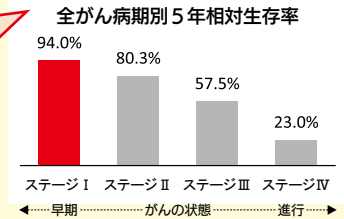

がん検診の対象は自覚症状のないかたです。

がん検診の目的は、がんを早期発見、早期治療することでがんによる死亡を減少させることです。早期のがんはほとんど自覚症状がありません。症状がなくても、継続(毎年または隔年)して受けることが大切です。

◎自覚症状があるかたは検診ではなく、早めに医療機関を受診しましょう。

◎医療機関で定期的に受診や検査をしているかたは、がん検診の受診についてかかりつけ医に相談しましょう。

がんは、国民の2人に1人がかかる時代
深谷市では4人に1人ががんで亡くなっています。

要精密検査の結果が出たら、必ず、早期に精密検査を受けてください。がんは早期に発見・治療することで、**9割以上が完治**します。