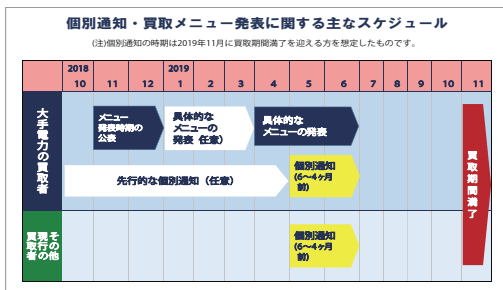

質問項目一覧 (通告順)

スマートフォンなどをお持ちの方は、氏名下のQRコードを専用アプリで読み取ると、それぞれの録画映像がご覧いただけます。

- 中矢 寿子**
 - ①国土強靱化地域計画について
 - ②新生児聴覚検査について
 - ③太陽光パネル設置家庭に向けた対策について
- 富田 勝**
 - ①深谷市の観光について
 - ②ふるさと納税について
- 鈴木 三男**
 - ①住宅リフォーム助成制度について
 - ②補聴器購入助成制度について
 - ③北通り線について
- 石川 克正**
 - ①渋沢栄一翁とまちづくり
 - ②中心市街地活性化
- 加藤 利江**
 - ①柴崎公園の駐車場について
 - ②仙元荘など高齢者施設について
 - ③市営住宅の役割とは
 - ④新庁舎の喫煙について
 - ⑤榊ジーシー自治体サービスについて
 - ⑥川崎の事件をふまえて
- 茂木 一郎**
 - ①深谷市の発展について
 - ②渋沢栄一記念館について
- 五間 くみ子**
 - ①環境施策について
 - ②交通安全施策について
- 村川 徳浩**
 - ①一般質問の答弁について
 - ②選挙公報について
- 今井 慶一郎**
 - ①コミュニティバスくるリンについて
 - ②ICT・IoT推進について
 - ③シティセールス推進事業について
 - ④JR深谷駅について
- 永田 勝彦**
 - ①道路整備(深谷市長在家)
 - ②水路敷が汚濁薬物使用に依る健康被害(深谷市本田)
 - ③深谷市川本明戸地区公共下水道設置
 - ④深谷市川本明戸の中央道路拡幅
- 福島 秀樹**
 - ①岡部駅周辺の将来構想について
- 田口 英夫**
 - ①北通り線について
- 佐久間 奈々**
 - ①保育の無償化による課題について
- 三田部 恒明**
 - ①災害備蓄品
 - ②会計制度と行政評価システム

Q

太陽光発電の買取制度期間終了家庭への対策は

A

広報やHP等で注意喚起を含めて周知していく

中矢 寿子

が多いが、経済的理由もあると考え

Q 固定価格買取制度の期間終了が本年11月以降順次始まる。売電先を探す情報が不足していると聞く。国では電話相談窓口を開設するようだ。深谷市でも、ふかやeパワー(株)と連携して市民の方がだまされず悩まないような対策をすべきではないか。

A 6月の広報で、ふかやeパワー(株)の特集を組み、その中で固定買取制度についても触れている。今後も広報やHP等で周知していきたい。併せてふかやeパワー(株)のPRをして、地域経済の活性化や雇用の促進等、推進していきたい。

―新生児聴覚検査について―

Q 検査が可能な市内産科医療機関は何力所で、受診率はどれくらいか。

A 市内産科医療機関4施設すべてで実施。平成30年度4月以降健診受診児の新生児聴覚検査受診率は96.4%で、未受診は34人である。

Q 未受診の方の理由は、把握しているのか。経済的理由はないのか。

A 聞こえに心配がないという理由

経済産業省 資源エネルギー庁HPより

Q

柴崎公園のゲートボール場を駐車場にできないか