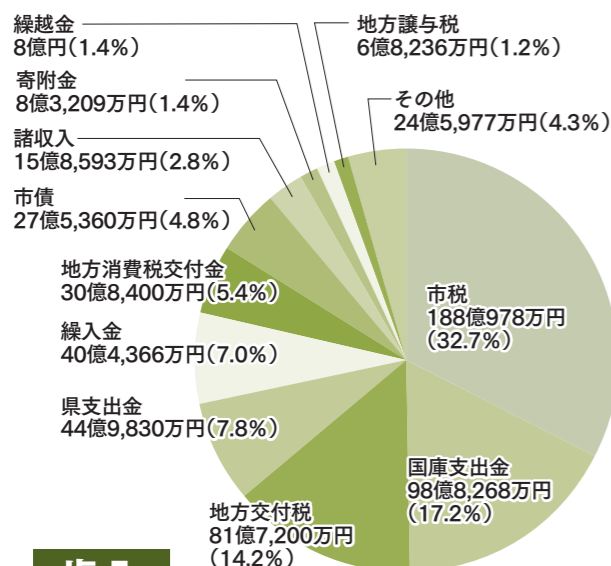

『令和6年度施政方針より抜粋』
『元気と笑顔の生産地 ふかや』の実現に向けて

深谷市長 小島 進

昨年を振り返りますと、深谷市では、県内初の保育料完全無償化や幼稚園・こども館複合施設の建設への着手など、子育て世代の負担軽減を進めてまいりました。
また、郷土の偉人渋沢栄一翁の精神とSDGsの目標を踏まえ、第2次総合計画後期基本計画がスタートし、さらには、栄一翁の教えを踏まえたSDGsの実践に向けた取り組みが国に認められ、SDGs未来都市にも選定されました。
不透明な社会経済情勢が続く中で、持続可能な財政運営とともに、少子高齢化による人口減少に対応した市政運営が求められていることは、本市も例外ではありません。

この状況に的確に対応するため、『栄一翁の功績を活かしたまちづくり』、『子育てに重点を置いたまちづくり』、『福祉に重点を置いたまちづくり』の3つの視点から市の魅力をさらに磨き上げ、皆さんに住み続けたい、住んでみたいと思ってもらえるまちづくりを実現できるように、全力で取り組んでまいります。

私は、これまで、大好きな深谷をもっと良くしたいという思いと、未来を見据えて、計画的なまちづくりを行いたいという思いで、市政運営に取り組んでまいりました。

今後も初心を忘れず、緊張感を持って、『誰一人取り残さないみんながうれしいふかや』には、『元気と笑顔の生産地ふかや』の実現に向け、力を尽くしてまいります。

一般会計 (市の基本的な事業を行うための会計)

一般会計 当初予算額

576億418万円

一般会計予算額の内訳

歳入

最も大きな割合を占める『市税』は、景気動向などを踏まえ、増加を見込んでいます。

歳出

高齢者や子どもなど、さまざまな福祉分野に使われる『民生費』が、歳出の中で最も大きな割合を占めています。

※表示単位未満を四捨五入しているため、合計が一致しない場合があります

特別会計 (特定の事業を行うための会計)

予算額 195億6,318万6千円

国民健康保険	150億8,551万4千円
後期高齢者医療	38億9,365万7千円
国済寺土地区画整理事業	5億8,401万5千円

企業会計 (特定の事業をその事業の収入で運営する会計)