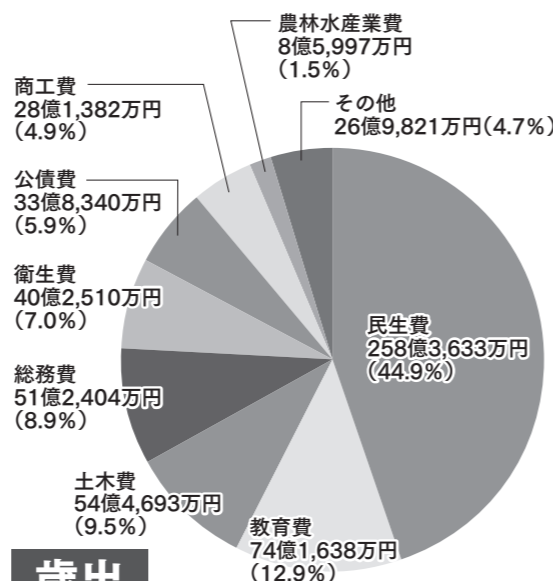

『令和6年度施政方針より抜粋』
『元気と笑顔の生産地 ふかや』の実現に向けて

深谷市長 小島 進

昨年を振り返りますと、深谷市では、県内初の保育料完全無償化や幼稚園・こども館複合施設の建設への着手など、子育て世代の負担軽減を進めてまいりました。
また、郷土の偉人渋沢栄一翁の精神とSDGsの目標を踏まえ、第2次総合計画後期基本計画がスタートし、さらには、栄一翁の教えを踏まえたSDGsの実践に向けた取り組みが国に認められ、SDGs未来都市にも選定されました。
不透明な社会経済情勢が続く中で、持続可能な財政運営とともに、少子高齢化による人口減少に対応した市政運営が求められていることは、本市も例外ではありません。

この状況に的確に対応するため、『栄一翁の功績を活かしたまちづくり』、『子育てに重点を置いたまちづくり』、『福祉に重点を置いたまちづくり』の3つの視点から市の魅力をさらに磨き上げ、皆さんに住み続けたい、住んでみたいと思ってもらえるまちづくりを実現できるように、全力で取り組んでまいります。

私は、これまで、大好きな深谷をもっと良くしたいという思いと、未来を見据えて、計画的なまちづくりを行いたいという思いで、市政運営に取り組んでまいりました。

今後も初心を忘れず、緊張感を持って、『誰一人取り残さないみんながうれしいふかや』には、『元気と笑顔の生産地ふかや』の実現に向け、力を尽くしてまいります。

一般会計 (市の基本的な事業を行うための会計)

一般会計 当初予算額

576億418万円

一般会計予算額の内訳

歳入

最も大きな割合を占める『市税』は、景気動向などを踏まえ、増加を見込んでいます。

歳出

高齢者や子どもなど、さまざまな福祉分野に使われる『民生費』が、歳出の中で最も大きな割合を占めています。

※表示単位未満を四捨五入しているため、合計が一致しない場合があります

特別会計 (特定の事業を行うための会計)

予算額 195億6,318万6千円

国民健康保険	150億8,551万4千円
後期高齢者医療	38億9,365万7千円
国済寺土地区画整理事業	5億8,401万5千円

企業会計 (特定の事業をその事業の収入で運営する会計)