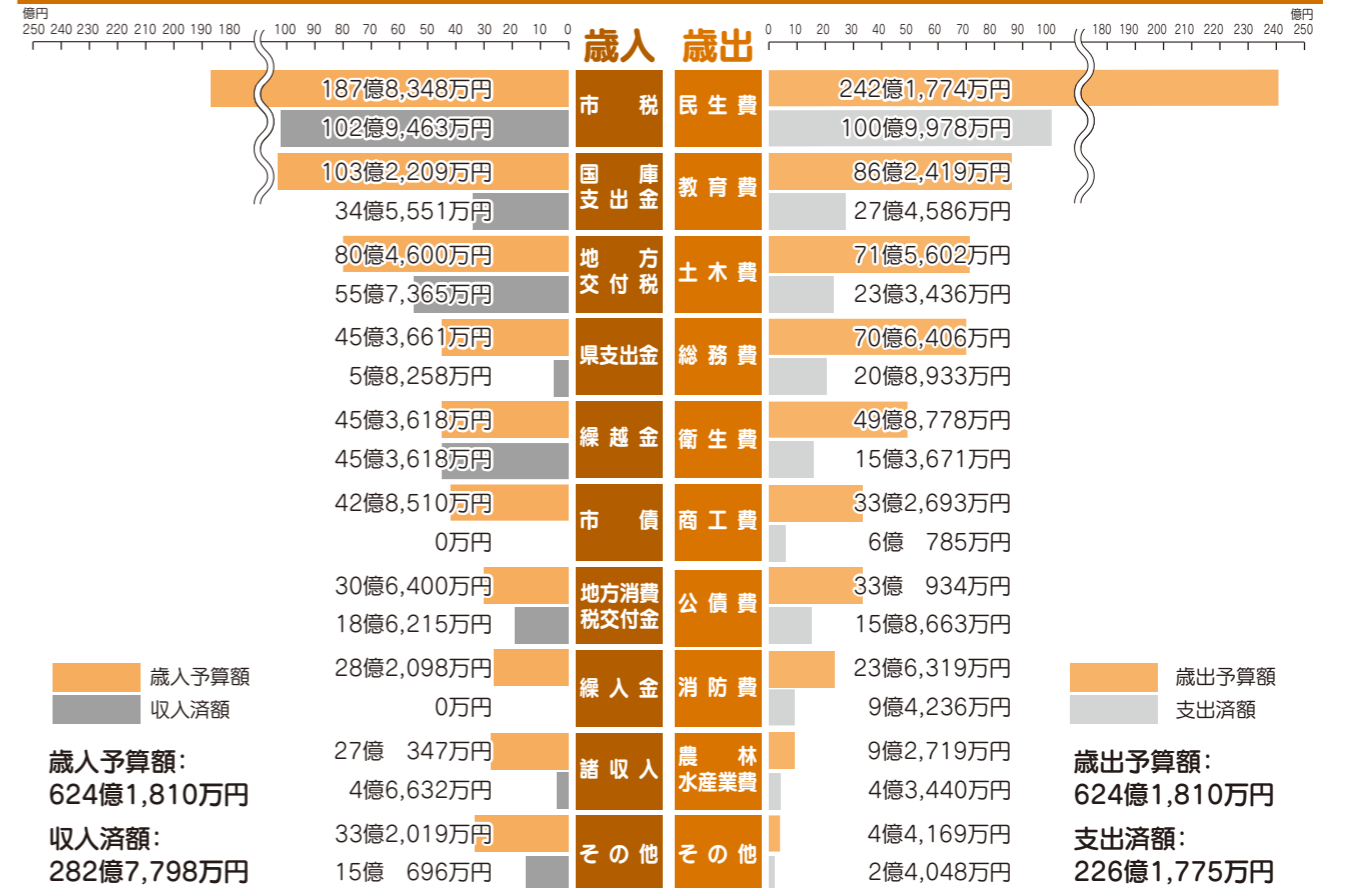

一般会計

特別会計

区分	予算額	収入済額	支出済額
国民健康保険	151億6,742万円	65億2,236万円	69億4,897万円
後期高齢者医療	35億916万円	17億609万円	12億7,256万円
国済寺土地区画整理事業	4億7,254万円	2億8,677万円	1億4,932万円
ふかや花園駅前土地区画整理事業	1億3,750万円	1億7,749万円	4,498万円

企業会計

区分		予算額	収入済額
		支出済額	
収益的収支	収入	31億3,249万円	10億8,218万円
	支出	30億748万円	6億4,627万円
資本的収支	収入	5億3,448万円	543万円
	支出	18億6,342万円	4億66万円

区分		予算額	収入済額
		支出済額	
収益的収支	収入	35億4,899万円	12億7,554万円
	支出	34億697万円	4億7,006万円
資本的収支	収入	21億8,923万円	1億1,465万円
	支出	36億9,921万円	8億9,191万円