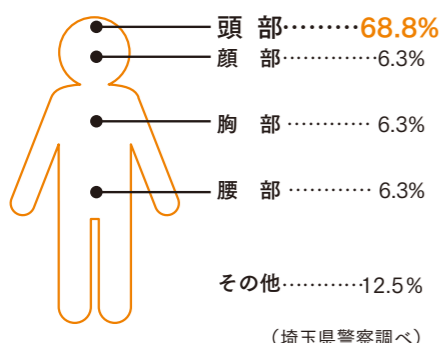

自転車事故死者の負傷部位 (令和4年中)