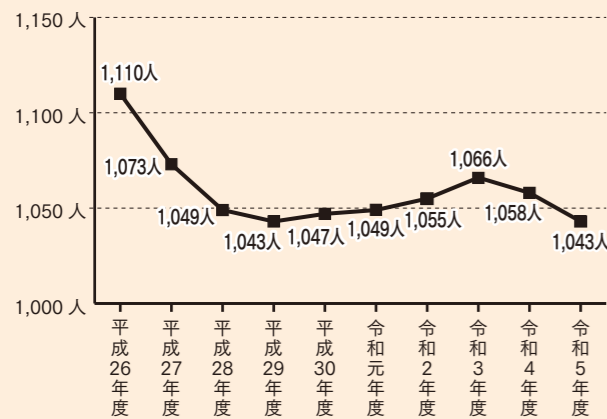

人事行政の運営状況

※詳しい内容は、市ホームページ、または市役所本庁舎市政情報コーナーをご覧ください。

職員の内用、給与など、人事行政の運営状況(概要)をお知らせします。
問い合わせ 人事課 (☎574 - 6636)

職員の任用および職員数に関する状況

職員級別 (令和5年4月1日現在)

一般職								
区分	1級	2級	3級	4級	5級	6級	7級	8級
標準的な職務内容	主事補・技師補	主事・技師	主任	係長・主査	課長補佐	課長・主幹	次長	部長
職員数	48人	138人	320人	304人	124人	52人	24人	17人
構成比	4.6%	13.2%	30.7%	29.2%	11.9%	5.0%	2.3%	1.6%

技能労務職

区分	1級	2級	合計
標準的な職務内容	業務員・給食調理員		
職員数	0人	16人	1,043人
構成比	0.0%	1.5%	100.0%

※深谷市の給与条例に基づく給料表の級区分による職員数です。
※標準的な職務内容とは、それぞれの級に該当する代表的な職名です。

過去10年間の職員数の推移