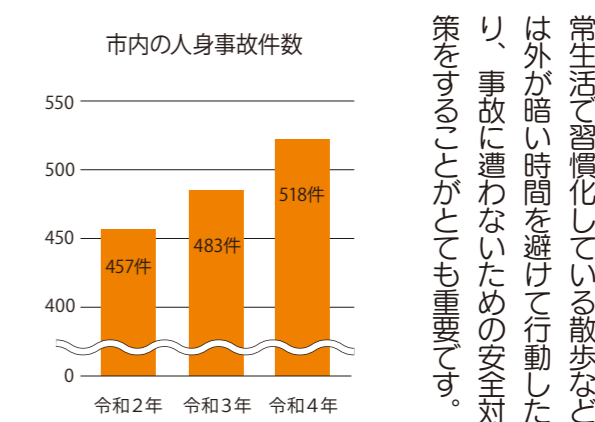

### 車のドライバーはハイビームを活用

夕暮れや夜間の運転時、車のドライバーはハイビームを使うことで、周囲が見やすくなります。使用に関するルールを守りハイビームを上手く活用しましょう。

▲ロービーム使用時

▲ハイビーム使用時

『夕暮れ時』と『夜間』は要注意！  
10月には市内でも死亡事故が連続して発生しています

冬は、日の出が遅く日没が早いという、一年の中でも日照時間が短くなる季節です。  
日没時間が早まり、辺りが暗い時間が長くなるため、交通事故が発生する危険性が高くなります。  
市内の人身事故件数は、年々増加傾向(下記グラフ参照)にあり、今年の10月には、交通死亡事故が連続して2件発生しています。い

ずれも、日没後から日の出前の暗い時間帯での事故です。  
新型コロナウイルス感染症がら類に引き下げ後、初年年年始となる今年は、外出する人が多くなることが予想され、今以上に一人ひとりが交通安全を意識して行動することが重要です。  
冬の交通事故を防ぐためには、季節の特徴を考慮して、外出や日

自転車事故が発生しており、負傷者の世代も利用世代と同じく幅広い構成となっています。  
自転車は、誰もが気軽に利用できる乗り物ですが、自動車と同じ車両です。事故は、皆さんの意識を変えるだけで防げることができません。そのため基本的な5つのルール(自転車安全利用5則)があることを知っていますか？今一度、自転車利用時のルールを確認し、運転時は、自転車も車両であるという意識を持ち、一人ひとりが交通ルールを守りましょう。