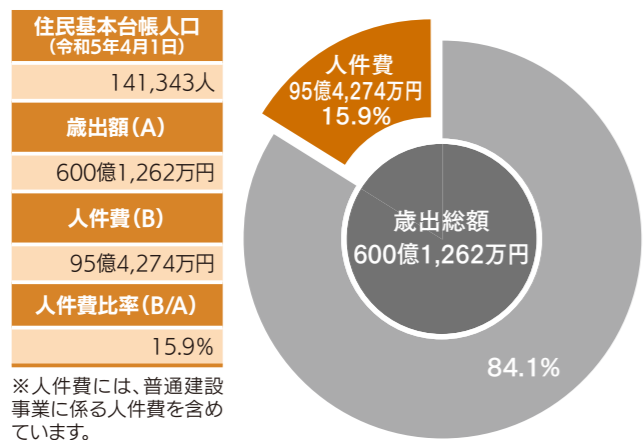

歳出総額に占める人件費の割合

人件費 (令和4年度普通会計決算)

職員給与の状況 (令和4年度普通会計決算)

職員給与費 (令和4年度普通会計決算)

職員数	給与費		合計
	給料	職員手当 (うち期末・勤勉手当)	
1,009人	38億903万円	25億389万円 (15億8,830万円)	63億1,293万円

※人件費には、普通建設事業に係る人件費を含めています。
※職員手当には退職手当を含みません。

職員の平均給料月額と平均年齢 (令和5年4月1日現在)

区分	平均給料月額	平均年齢
一般行政職	331,130円	43.4歳

職員の初任給 (令和5年4月1日現在)

区分	大学卒	短大卒	高校卒
一般行政職	191,700円	172,600円	158,900円

職員の学歴・経験年数別平均給料月額 (令和5年4月1日現在)

区分	学歴	経験年数	
		10~15年未満	20~25年未満
一般行政職	大学卒	271,858円	355,042円
	短大卒	237,625円	330,463円
	高校卒	232,140円	310,650円

期末・勤勉手当の支給割合 (令和5年4月1日現在)

区分	6月期	12月期	合計
期末手当	1.2月分	1.2月分	2.4月分
勤勉手当	1.0月分	1.0月分	2.0月分

退職手当 (令和5年5月1日現在)

勤続年数	20年	30年	35年	最高限度額
自己都合	19.6695月分	34.7355月分	39.7575月分	47.709月分
勲奨・定年	24.586875月分	40.80375月分	47.709月分	47.709月分

※退職手当は、埼玉県市町村総合事務組合の市町村職員退職手当条例により支給されます。

特別職の報酬など (令和5年4月1日現在)

区分	報酬・給料	期末手当
市議会議長	報酬 月額 492,000円	
市議会副議長	報酬 月額 428,000円	6月期2.2月分 12月期2.2月分 合計4.4月分
市議会常任委員長及び議会運営委員長	報酬 月額 418,000円	
市議会議員	報酬 月額 403,000円	
市長	給料 月額 910,000円	6月期2.2月分 12月期2.2月分 合計4.4月分
副市長	給料 月額 755,000円	
教育長	給料 月額 683,000円	

令和5年度上半期 財政状況

皆さんが納めた税金や国から交付される地方交付税、国庫支出金などが1年でどのくらい入り、また、どんな事業にどのくらい使われたかという『財政状況』を毎年2回に分けてお知らせしています。
今回は、令和5年9月30日現在の財政状況をお知らせします。

問い合わせ 財政課 (☎574 - 6632)