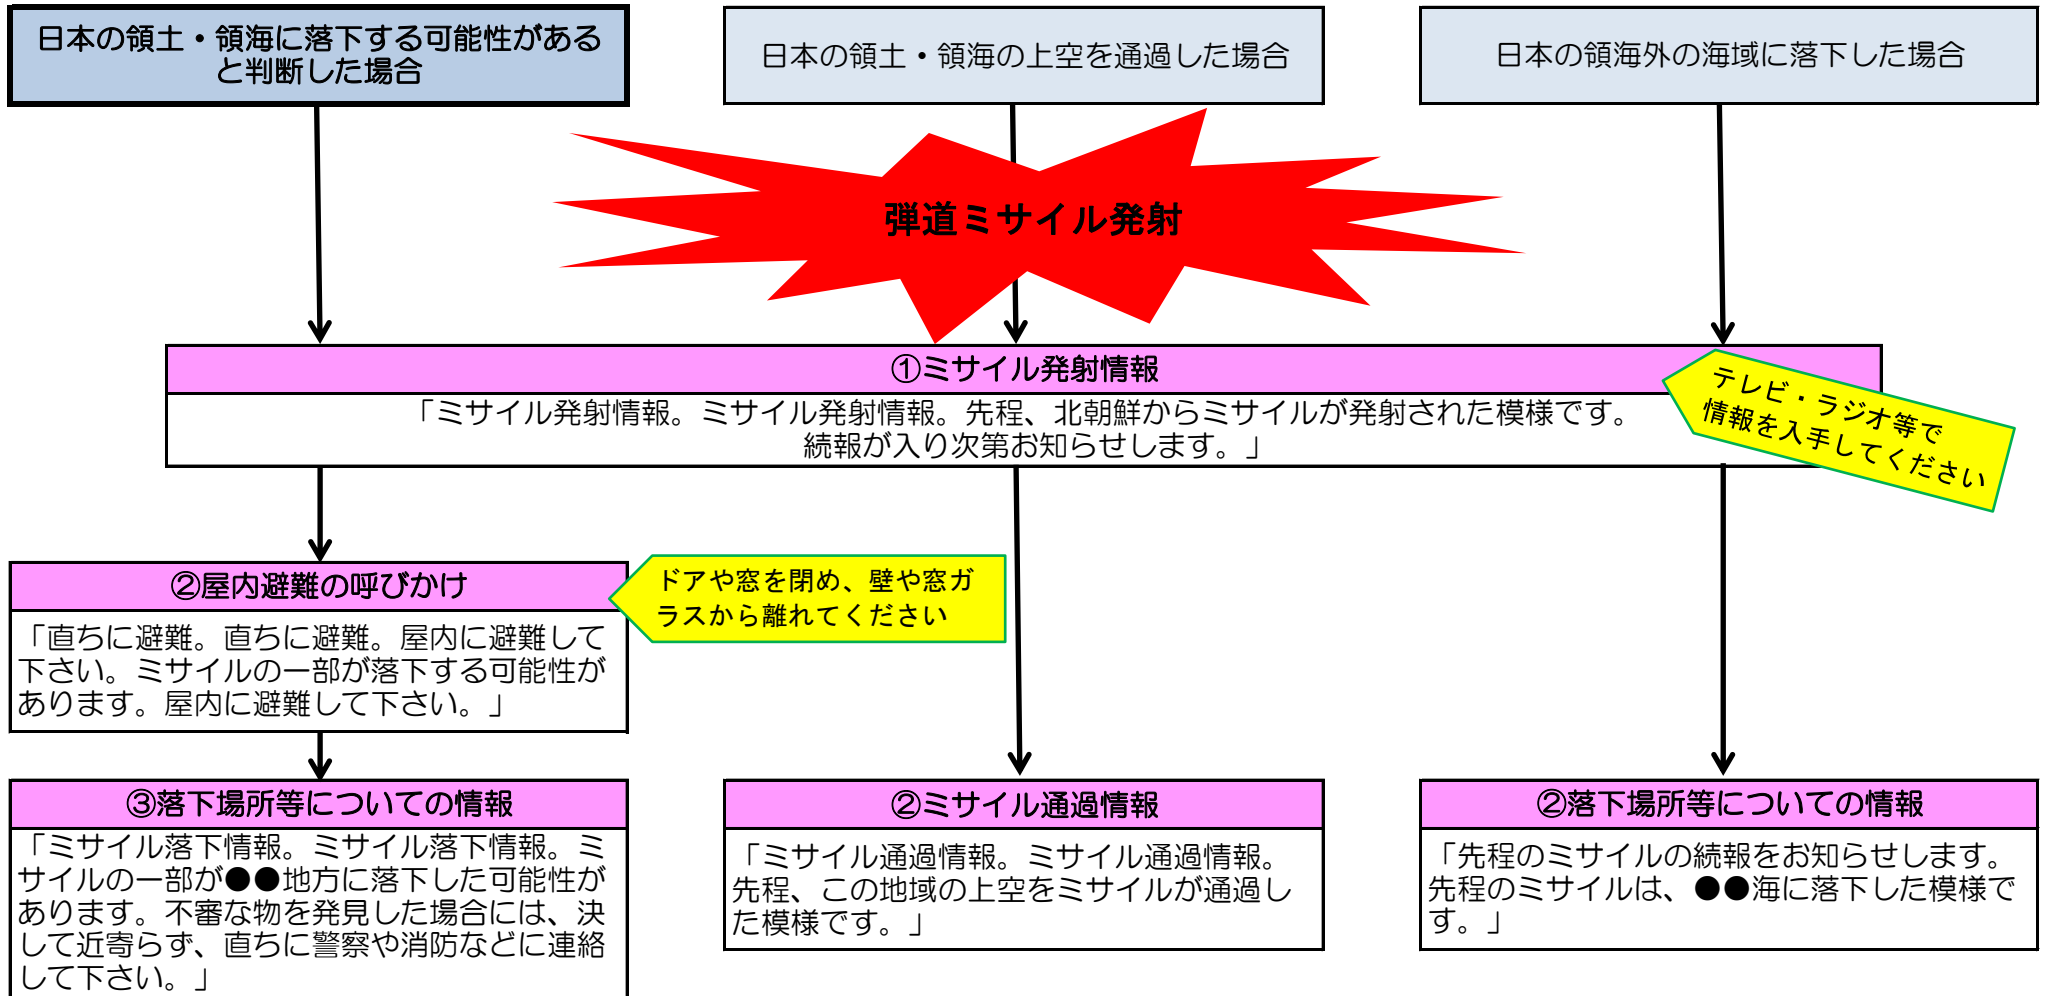

Jアラート（防災行政無線）による情報伝達

弾道ミサイルが発射されたとの情報が伝達された場合は、落ち着いて続報に備えて下さい。
弾道ミサイルが日本の領土・領海に落下する可能性がある」と判断した場合には、「屋内避難」を呼びかけます。屋外にいる場合には、直ちに近くの建物等（できれば頑丈な建物や地下街等）に避難して下さい。