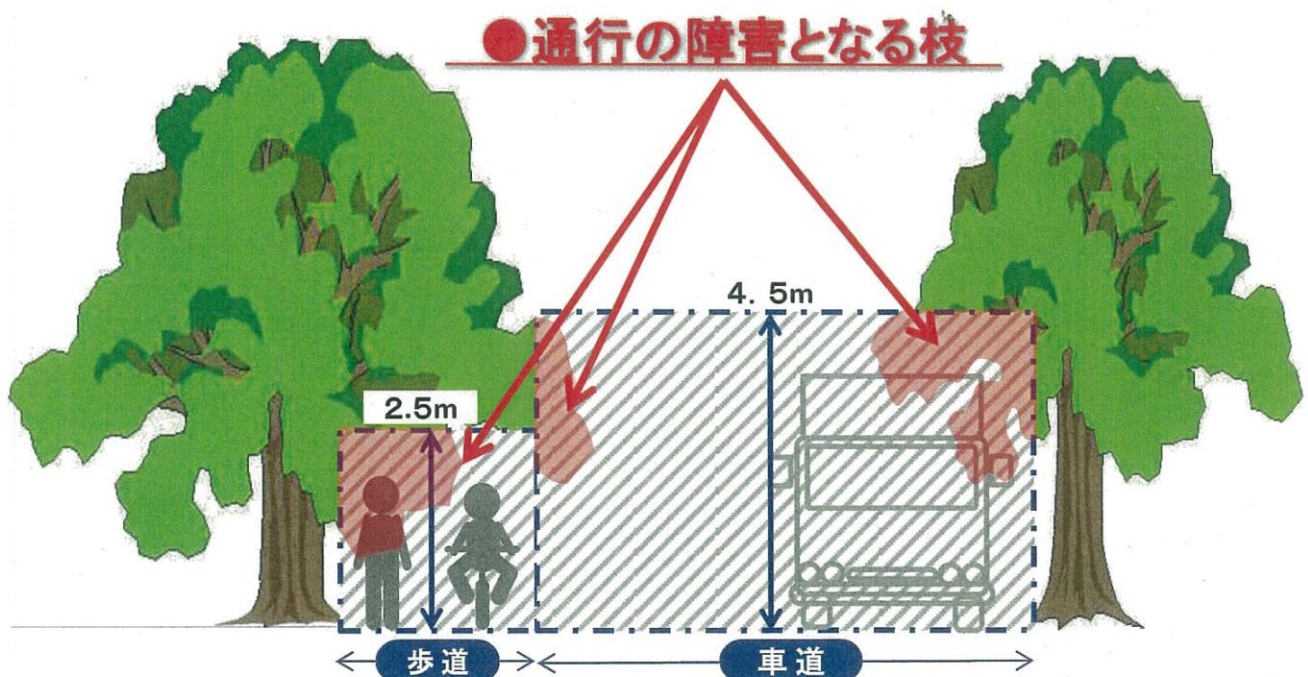

樹木剪定のお願い

道路上にはみ出した樹木の剪定をお願いします

日頃より、深谷市道路行政にご理解ご協力をいただきお礼申し上げます。
市では皆様が安全に通行できるよう、市道のパトロールを行っております。
道路や歩道へ、樹木や枝が民地からはみ出し、歩行者や自動車等の通行に支障となっている箇所があります。

事故を未然に防ぐためにも、建築限界を守り、民地からはみ出た樹木の剪定・伐採にご協力をお願いします。

※**建築限界**とは、
道路を安全に通行するため、
道路の範囲内に通行の障害と
なるものを設けてはならない
区域です。