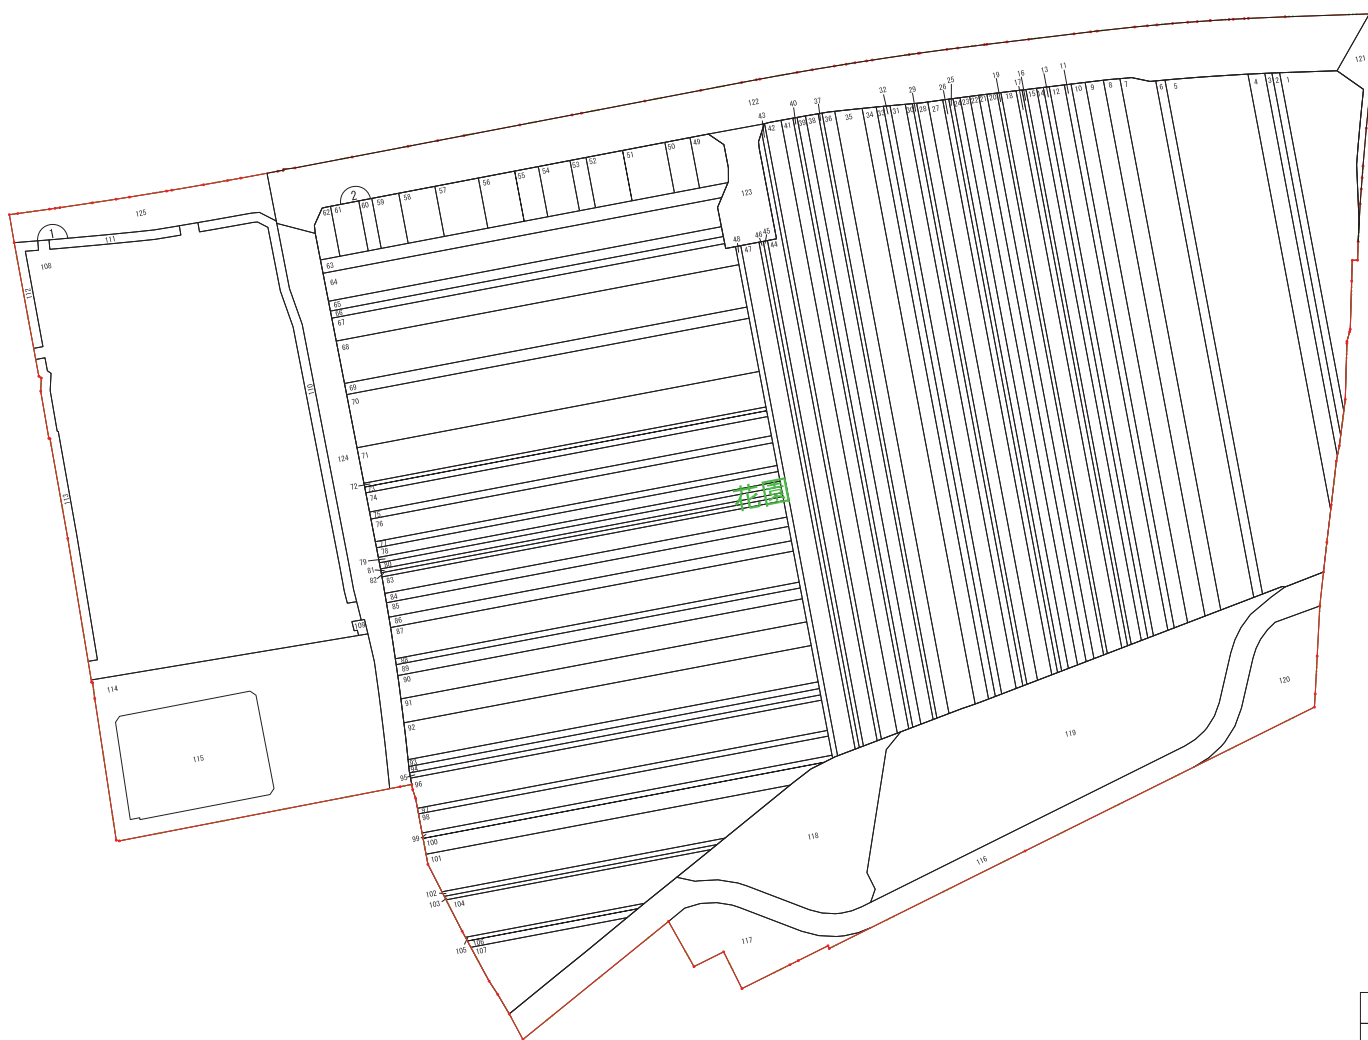

令和四年十一月

凡例	
	施行地区界
黒田	大字名
字久保	字名
	大字界
	字界
41	地番

深谷市

令和五年十月

凡例	
	施行地区界
	町名
	町界
1	地番

深谷市