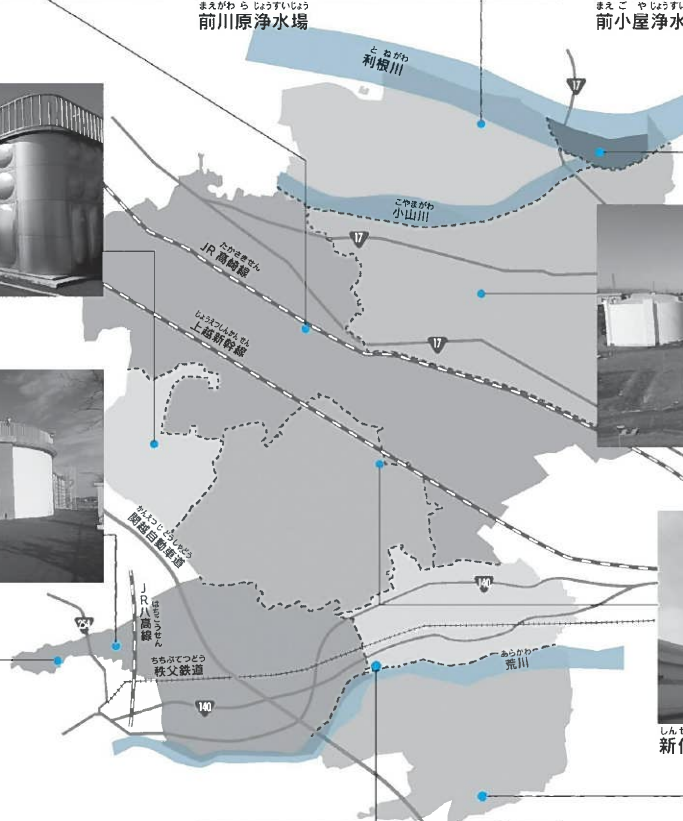

深谷市の水道水は、地下水・荒川表流水を適切に処理した自己水と行田浄水場から送られてくる県水を、5つの浄水場と5つの配水場からお客様のところへお届けしています。

おかべ じょうすいじょう
岡部浄水場

まえがわ じょうすいじょう
前川原浄水場

まえこ じょうすいじょう
前小屋浄水場

いまいずみ ずいじょう
今泉配水場

はなぞの だい ずいじょう
花園第1配水場

はなぞの だい ずいじょう
花園第2配水場

かわもと じょうすいじょう
川本浄水場

さらめ じょうすいじょう
皿沼浄水場

しんせんげんやま ずいじょう
新仙元山配水場

ほんだ ずいじょう
本田配水場

安全・安心でおいしい水をつくる仕組み

① 深井戸からポンプで地下水をくみ上げます。

② 地下水を受け入れ、薬品を混ぜてろ過機に送ります。

③ 次亜塩素酸ナトリウムを注入して消毒します。

④ 地下水に含まれる鉄とマンガンを取り除きます。

水道と下水道のQ&A

水道水が赤くにどっている

近隣での水道管工事や火災による消火栓からの緊急放水などにより、一時的に赤くにどった水が出ることがあります。

これは、水道管内にたまったさびが、水の流れが変わったことによりはがれて一緒に流れでているためです。

健康に影響はありませんが、にごりがなくなるまで捨て水をしてください。

捨て水をした場合には、水道工務課（048-577-7529）へご連絡ください。

下水道に接続しないとダメ？