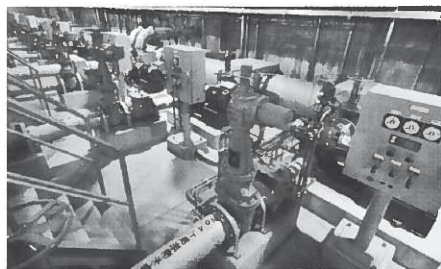

⑥ 市内の浄水場・配水場から家庭などへ届けます。