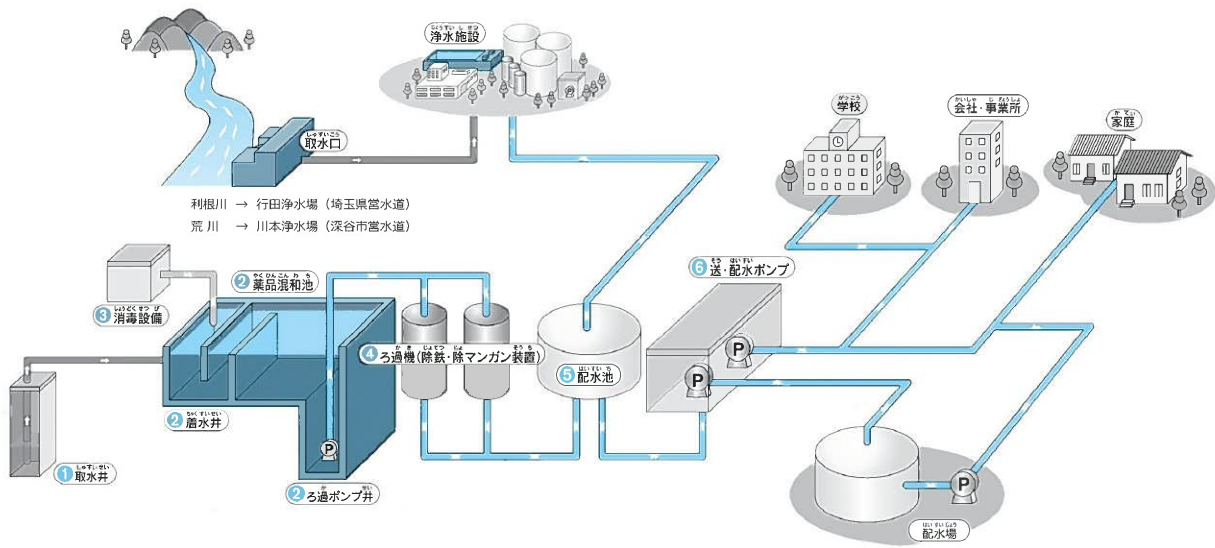

深谷市の水道水は、地下水・荒川表流水を適切に処理した自己水と行田浄水場から送られてくる県水を、5つの浄水場と5つの配水場からお客様のところへお届けしています。

おかべ じょうすいじょう
岡部浄水場

まえがわ じょうすいじょう
前川原浄水場

まえこ じょうすいじょう
前小屋浄水場

いまいずみ ずいじょう
今泉配水場

はなぞの だい ずいじょう
花園第1配水場

はなぞの だい ずいじょう
花園第2配水場

かわもと じょうすいじょう
川本浄水場

さらめ じょうすいじょう
皿沼浄水場

しんせんげんやま ずいじょう
新仙元山配水場

ほんだ ずいじょう
本田配水場

安全・安心でおいしい水をつくる仕組み

① 深井戸からポンプで地下水をくみ上げます。

② 地下水を受け入れ、薬品を混ぜてろ過機に送ります。

③ 次亜塩素酸ナトリウムを注入して消毒します。

④ 地下水に含まれる鉄とマンガンを取り除きます。

⑤ 処理した水を一時貯めておきます。

⑥ 市内の浄水場・配水場から家庭などへ届けます。

平成29年度 上下水道事業 決算概況をお知らせします

水道事業

実施した主な事業

- ①老朽管更新事業 市内全域
石綿セメント管布設替工事 約10.7km
- ②施設整備事業
花園第二配水場配水池等設計業務委託
送配水管布設替工事 武蔵野地区

下水道事業

実施した主な事業

水道と下水道のQ&A

水道水が赤くにどっている

近隣での水道管工事や火災による消火栓からの緊急放水などにより、一時的に赤くにどった水が出ることがあります。

これは、水道管内にたまったさびが、水の流れが変わったことによりはがれて一緒に流れでているためです。

健康に影響はありませんが、にごりがなくなるまで捨て水をしてください。

捨て水をした場合には、水道工務課（048-577-7529）へご連絡ください。

下水道に接続しないとダメ？