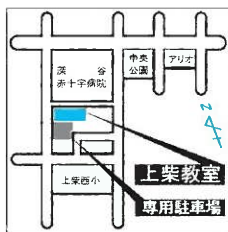

募集要項や申込書については、市ホームページにも掲載しています。

次回の『水のみち』は、平成31年6月に発行予定です。

広告の掲載申し込みは、平成31年3月29日（金）までです。

申込み・問い合わせ先
環境水道部企業経営課 企業経営係
☎048-577-7527

コイズミで実力アップ！！ 無料体験授業 随時受付中!!

- ・冬期講習：12/22～1/7（小4～中3）
 - ・中学準備講座：2/1～27（週3回）
- 小6対象：5教科【国数英理社】
※お早めにご予約ください♪

Grace Academy グレイスアカデミー

深谷市国済寺 78-1 ☎048(570)5665
<http://www.grace-academy.co.jp>

◎『水のみち』をご覧になった方に、入塾時の特典をご用意しております。

定期テスト対策に自信があります!!

冬期講習(中1～中3)

●12/24～29
●1/4～7

★アットホームな雰囲気

★基礎から無理なく応用へ発展！