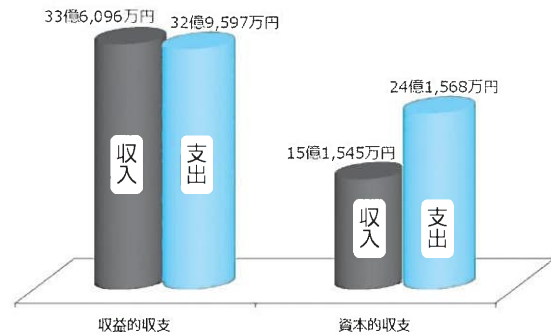

下水道事業

実施した主な事業

- ①公共下水道事業
  污水管渠建設工事 上野台、宿根地区ほか 約6.1km
  雨水管渠建設工事 小前田地区
- ②農業集落排水事業
  管路施設改修工事 下郷地区 約0.5km