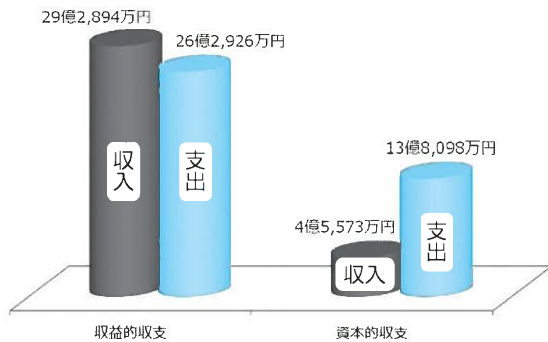

⑤ 処理した水を一時貯めておきます。

⑥ 市内の浄水場・配水場から家庭などへ届けます。

平成29年度 上下水道事業 決算概況をお知らせします

水道事業

実施した主な事業

- ①老朽管更新事業 市内全域
石綿セメント管布設替工事 約10.7km
- ②施設整備事業
花園第二配水場配水池等設計業務委託
送配水管布設替工事 武蔵野地区

下水道事業

実施した主な事業

- ①公共下水道事業
污水管渠建設工事 上野台、宿根地区ほか 約6.1km
雨水管渠建設工事 小前田地区
- ②農業集落排水事業
管路施設改修工事 下郷地区 約0.5km

【収益的収支】 上下水道料金収入や施設の維持管理費などを計上しています。

【資本的収支】 施設の整備更新費用やそれに係る借入金などを計上しています。

- ※ 収益的収支（税抜き）の支出額は現金支出を伴わないものも含まれるため、収入額より大きくなる場合があります。
- ※ 資本的収支（税込み）の収入額が支出額に対して不足する額は、各会計の内部留保資金で賄っています。

水道と下水道のQ&A

水道水が赤くにどっている

近隣での水道管工事や火災による消火栓からの緊急放水などにより、一時的に赤くにどった水が出ることがあります。

これは、水道管内にたまったさびが、水の流れが変わったことによりはがれて一緒に流れでているためです。

健康に影響はありませんが、にごりがなくなるまで捨て水をしてください。

捨て水をした場合には、水道工務課（048-577-7529）へご連絡ください。

下水道に接続しないとダメ？