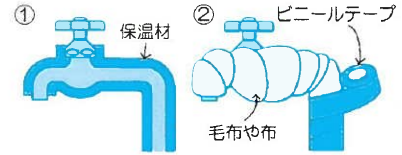

公共下水道が使えるようになった地域では、下水道法の規定により、下水道へ接続することが必要となります。

浄化槽を使用している場合は速やかに、くみ取り式トイレを使用している場合は3年以内に水洗式トイレに改造して接続してください。

下水道への接続工事は、深谷市下水道指定工事店にご相談ください。

風邪・インフルエンザの予防をしましょう

風邪やインフルエンザが流行する時期です。
うがいや手洗いなどにより予防を心がけましょう。

水道管の凍結に注意

こんな場所は特に注意が必要！

- ①水道管がむき出しになっている
 - ②水道管が日の当たらない場所にある
 - ③水道管が風通しの良い場所にある
- ※ 給湯器などの設備もご注意ください!!

凍結した場合

凍った部分にタオルをかぶせ、その上からゆっくりとぬるま湯をかけてとがしてください。

熱湯をかけると、破裂やひび割れの原因になります。

水道管の防寒対策

- ①水道管に保温材を巻きます。
- ②その上に毛布・布などを巻き、さらにビニールテープを巻いて固定します。

破裂した場合

- ①メーター横の止水栓を閉めて、水を止めます。
 - ②水が吹き出た箇所をビニールテープなどで固く巻き、針金などでしばっておきます。
 - ③深谷市指定給水装置工事事業者へ修理を依頼してください。
- ※有料となるため、確認・相談をしてください。

掲載広告を募集しています

この紙面の一部を広告スペースとして、有料で提供しています。募集広告やPRにお役立てください。

ただし、内容により掲載できない場合もありますので、ご不明な点は事前にお問い合わせください。