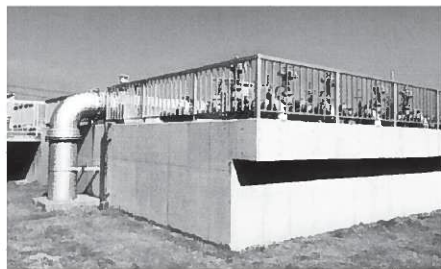

さらめ じょうすいじょう
皿沼浄水場

しんせんげんやま ずいじょう
新仙元山配水場

ほんだ ずいじょう
本田配水場

安全・安心でおいしい水をつくる仕組み

① 深井戸からポンプで地下水をくみ上げます。

② 地下水を受け入れ、薬品を混ぜてろ過機に送ります。

③ 次亜塩素酸ナトリウムを注入して消毒します。

④ 地下水に含まれる鉄とマンガンを取り除きます。