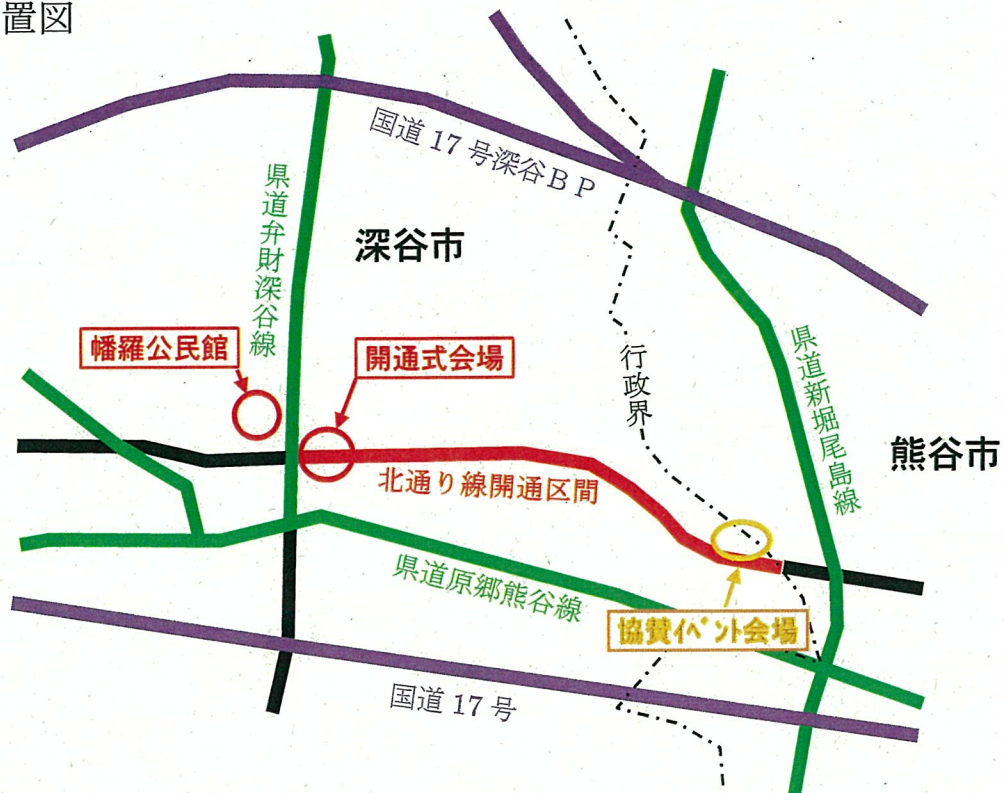

- ・消防活動総合演習について
- ・埼玉県北部地域多数傷病者事故対応訓練について

4. 次回日程 定例記者会見

会場：市長公室

日時：平成 31 年 2 月 15 日 (金) 午前 10 時 30 分～ 11 時 30 分

深谷市と熊谷市を結ぶ新たな道路ネットワーク 都市計画道路北通り線が開通します

■『都市計画道路 北通り線』事業の概要

都市計画道路北通り線は、市街地北東部における東西方向の幹線となる道路で、本道路の開通により本市と熊谷市を結ぶ新たな道路ネットワークが形成され、交通の利便性が向上するとともに、国道や県道を補完する道路として、市内の混雑緩和につながります。

■『都市計画道路 北通り線』開通式の概要

と き 平成 31 年 2 月 18 日 (月) 午前 11 時～

ところ 県道弁財深谷線との交差点付近 (北通り線区域内)

内 容 主催者あいさつ、来賓あいさつ、テープカット

■協賛イベント

開通式典終了後、市イメージキャラクター『ふっかちゃん』がオープンカーによる通り初めを行い、終着点である熊谷市境の『フォリオ箆原ショッピングセンター』の敷地内において、熊谷市のマスコットキャラクター『ニャオざね』が出迎えます。

また、フォリオ箆原ショッピングセンターの各店舗では、北通り線開通記念タイムセールやバーゲンセールなどの協賛イベントを実施する予定です。

■問い合わせ先

開通式：

深谷市役所都市整備部道路河川課 ☎048 - 574 - 6652

協賛イベント：

深谷市役所協働推進部自治振興課 ☎048 - 574 - 8597

■位置図

* 駐車場は開通式会場内の報道機関専用駐車場をご利用ください。
駐車台数に限りがございますので、その際は、幡羅公民館駐車場
をご利用ください。

協賛イベント会場については、フォリオ菟原店様の駐車場をご
利用ください。

『全額補助』実施は県内初！

数学の楽しさ発見『中学生数検サポート事業』を開始

■ 目的等

実用数学技能検定（以下「数検」という）を通して、生徒が数学力アップにチャレンジしようとする意欲をもち、思考力を高められるよう支援していきます。

■ 概要

市内の公立中学校10校を検定会場に2月15日（金）の放課後に数検を実施します。

■ 補助等の概要