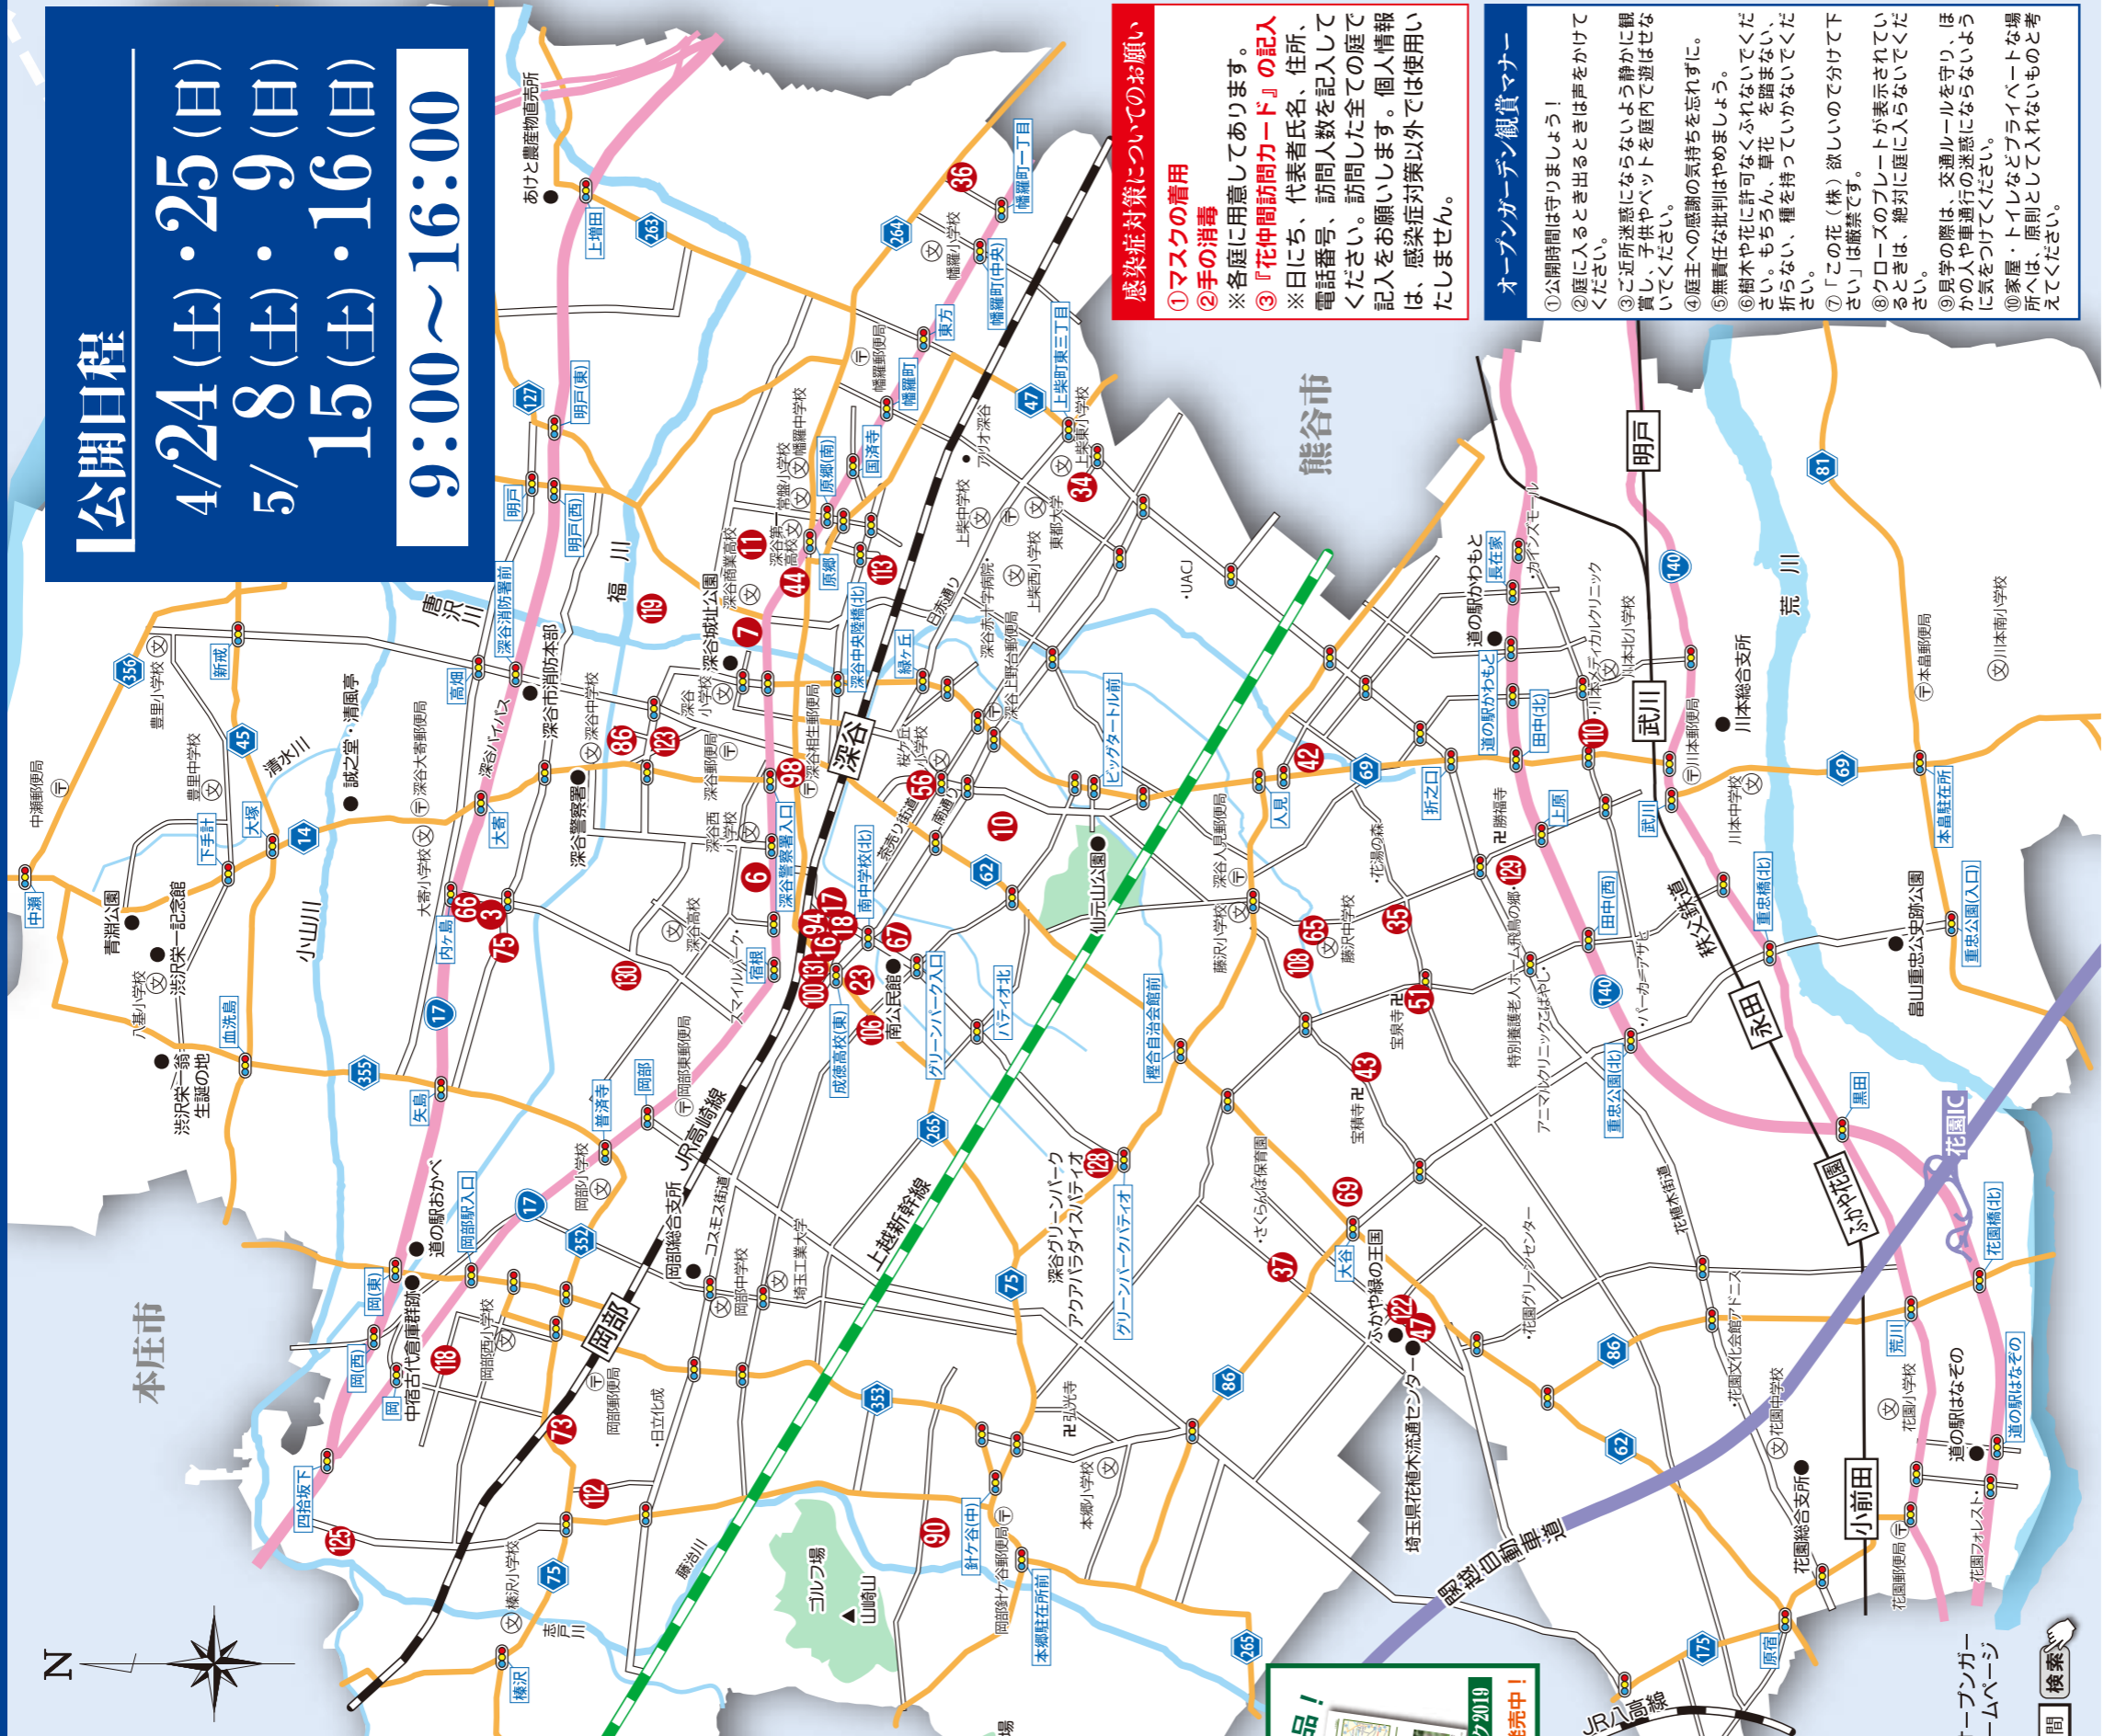

小さいの長編を姉妹オープンガーデン Open-Garden お互様にご覧ください

近所迷惑にならないよう、静かに観賞してください。

おいでよ 深谷に Open Garden 深谷オープンガーデンマップ

※この旗がオープンガーデンの目印です。

公開日程  
4/24(土)・25(日)  
5/ 8(土)・ 9(日)  
15(土)・16(日)  
9:00~16:00

お庭見学の必需品！  
深谷オープンガーデンブック2019  
1冊500円にて好評発売中！