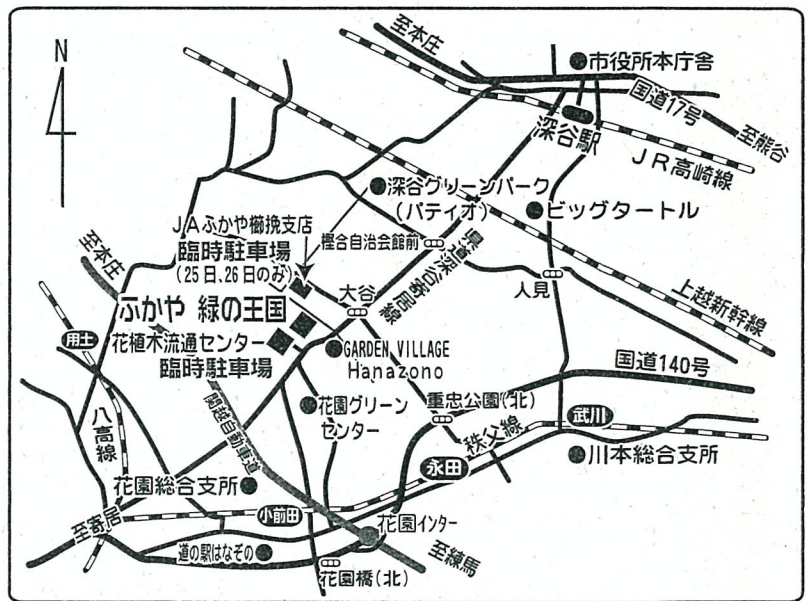

“ほんわかふわふわ
のあかり”

11/16
(木)

19
(日)

午後5時～8時【雨天中止】

深紅に染まる紅葉と、優しさに満ちあふれた心温まる“あかり”を見に来ませんか。市内小学生の手作り行燈（あんどん）や、ふかや緑の王国ボランティアやえん旅参加者が制作した中世ヨーロッパの街並みを再現した陶芸の“あかり”竹細工の“あかり”など“あかり”がたくさんあるよ。

★軽食販売もあるよ♪

※施設内の駐車場は利用できませんので、臨時駐車場（花植木流通センター、JAふかや櫛挽支店）をご利用ください。
※秋まつりは「JAふかや櫛挽支店」より無料バスを往復運行します。