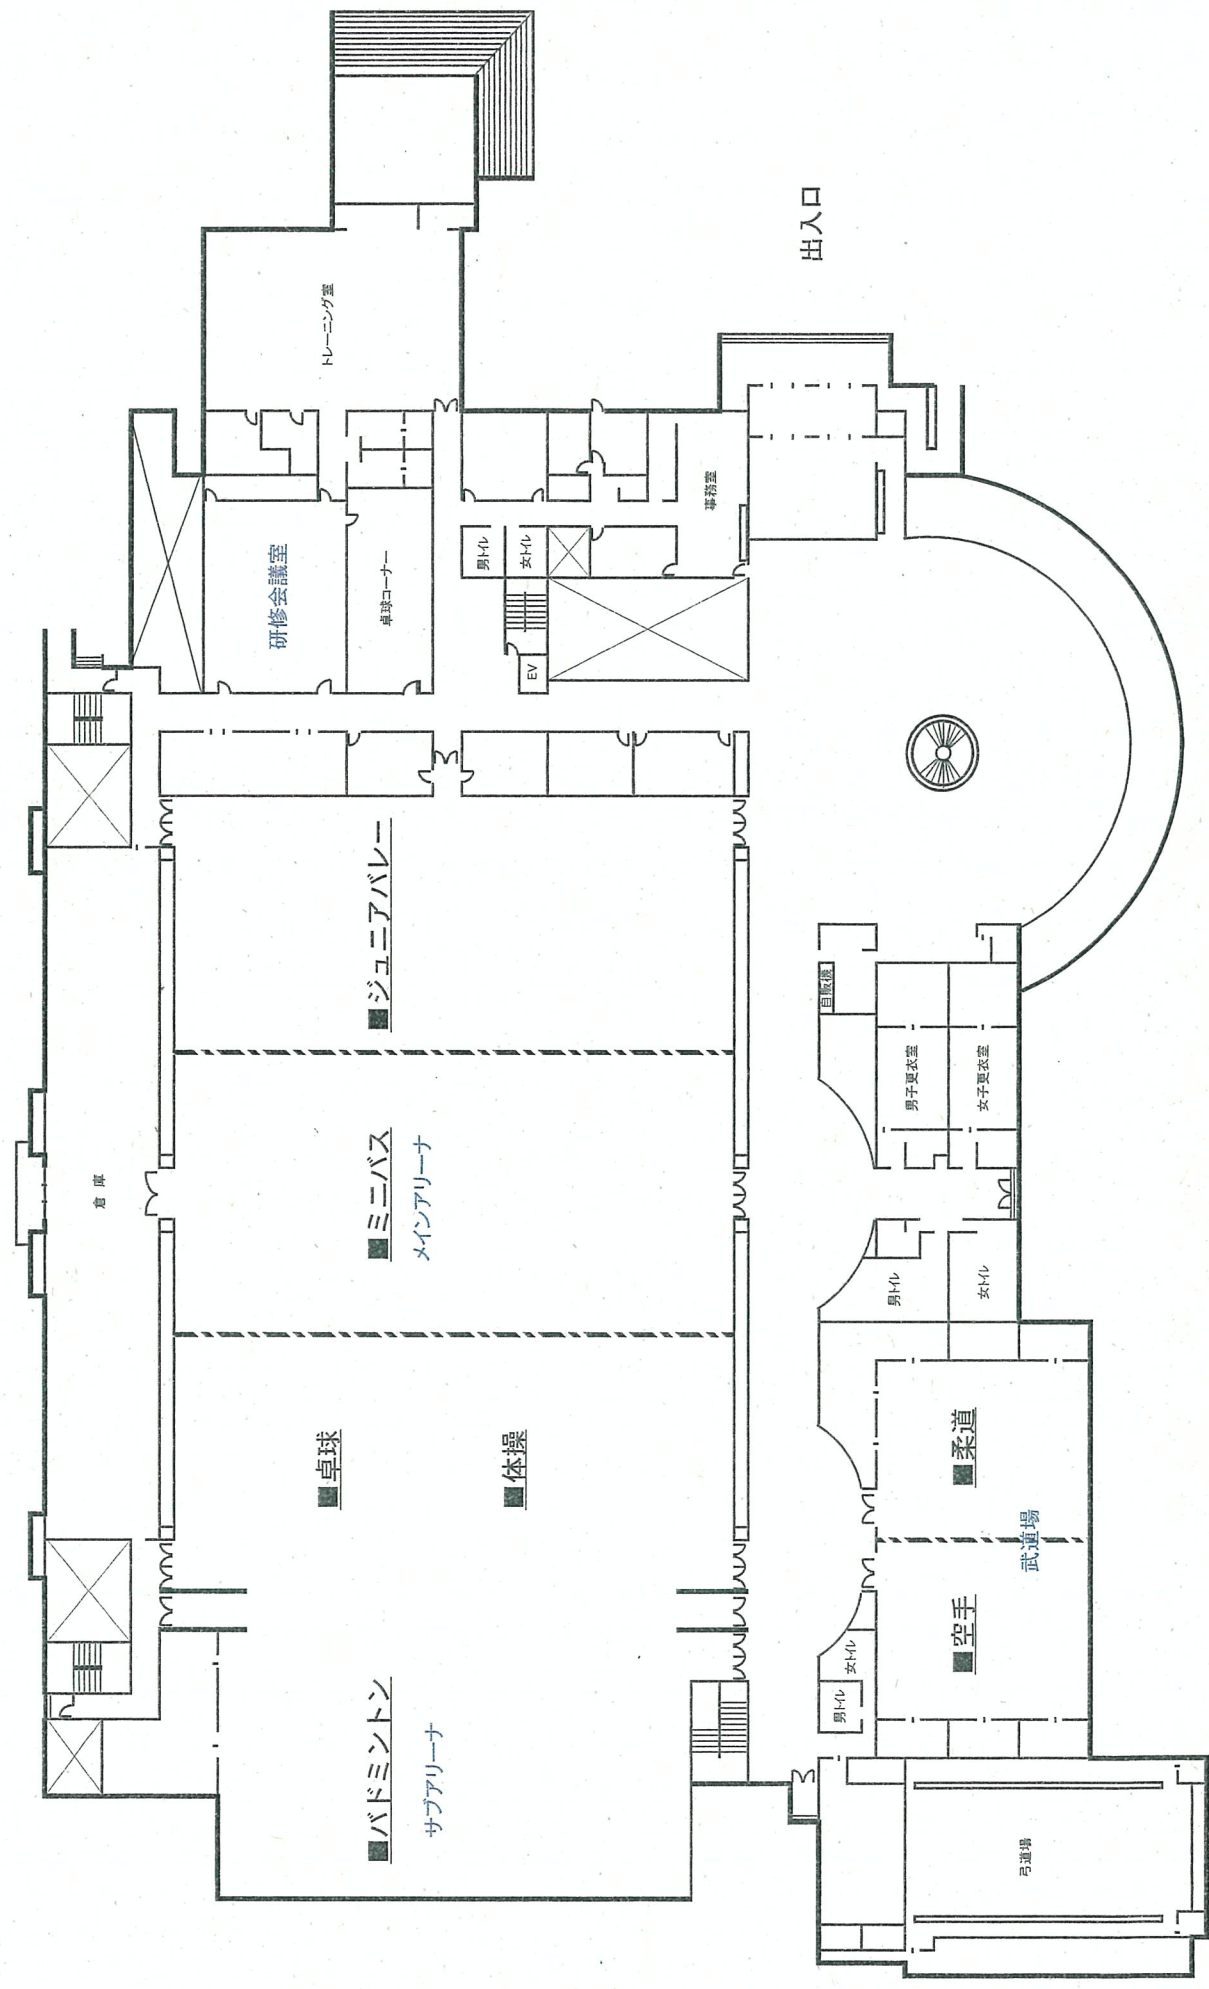

※屋外種目は雨天中止予定

■ 場所

仙元山公園および深谷市総合体育館（深谷ビッグタートル）

■ 問い合わせ先

深谷市教育委員会 教育部 生涯学習スポーツ振興課
電話 048-572-9581

ふっかちゃんジュニアスポーツフェスタ2017 会場案内図

ふっかちやんジュニアスポーツフェスタ2017 屋内案内

【趣向を凝らした企画でおもてなし♪】
ふかや緑の王国 第9回秋まつり