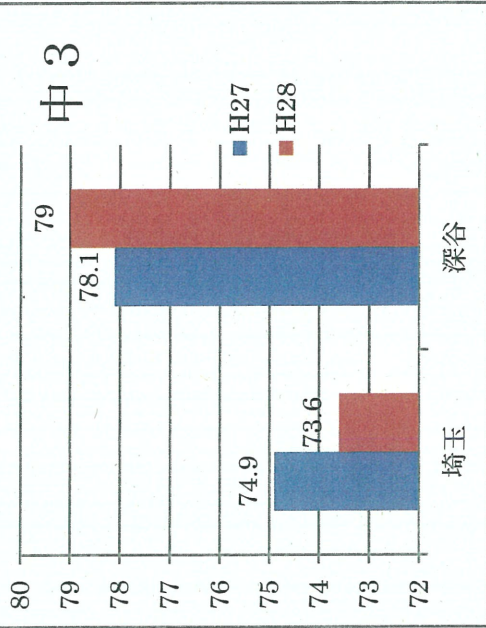

# 立志式

立志と忠恕の深谷教育

～ふるさとを愛し、  
夢をもち志高く生きる～

## 夢・こころざしの実現

小学校

1 / 2 成人式・産業祭への参加・社会科見学

社会的・職業的

夢をもつ

社会体験チャレンジ（職業に触れる）  
ふれあい講演会（職業を考える）

中学校

自立を目指して

★立志式（決意表明）

社会教育

地域が支えるキャリア教育（事業所訪問・公民館事業）  
深谷若者サポーターステーション

夢や目標を持っていると答えた子供の割合  
（全国学力学習状況調査より）

立志式

★将来の夢や決意などを

明らかにすることで、大人

になる自覚を深める取組

## 花園中学校の立志式

2月4日(土):2年生全員が「立志のことは、」

を全校生徒の前で発表！