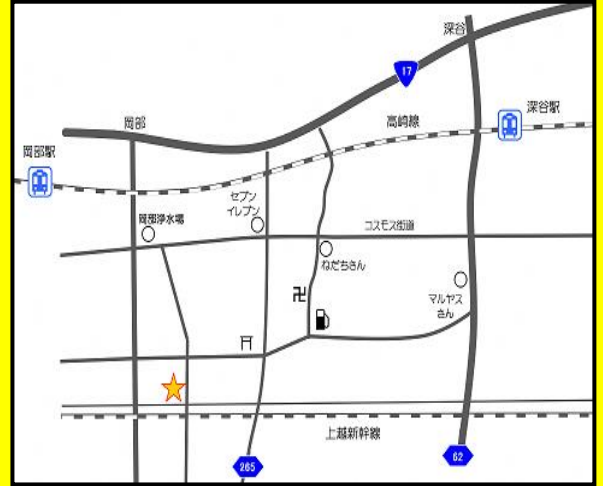

NPO法人ライフサポート ナイスデイ

【就労継続支援B型】

所在地：〒369-0211

深谷市岡部2014-1

TEL：048-585-4976

FAX：048-585-2018

E-mail：ekimae294@yahoo.co.jp

URL：<https://nicehouse294.wixsite.com/niceday>

営業時間：月曜日～金曜日

Am9:00～Pm16:00

定休日：土日祝日（施設カレンダーによる）