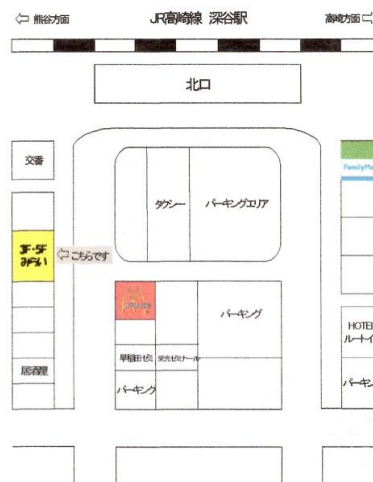

どんな時も
ココロに愛を。

株式会社 美来
代表取締役社長

北平有希子

1日スケジュール

時間	内容
10:00-10:15	ミーティング
10:15-12:00	作業
12:00-13:00	昼休憩
13:00-14:45	作業
14:45-14:55	清掃
14:55-15:00	ミーティング

.....

〒366-0824
埼玉県深谷市西島町 2-1-3
宝栄ビル 3F・5F
Tel. 048-573-7001
Mail. miraifukaya@outlook.jp

就労継続支援 A 型事業所 社会福祉事業 みらい

愛を形に変えていく。
Transforming the love into a form.

施設案内

清潔で静かな環境を提供しています

作業スペース

多目的スペース

面談室

静養室