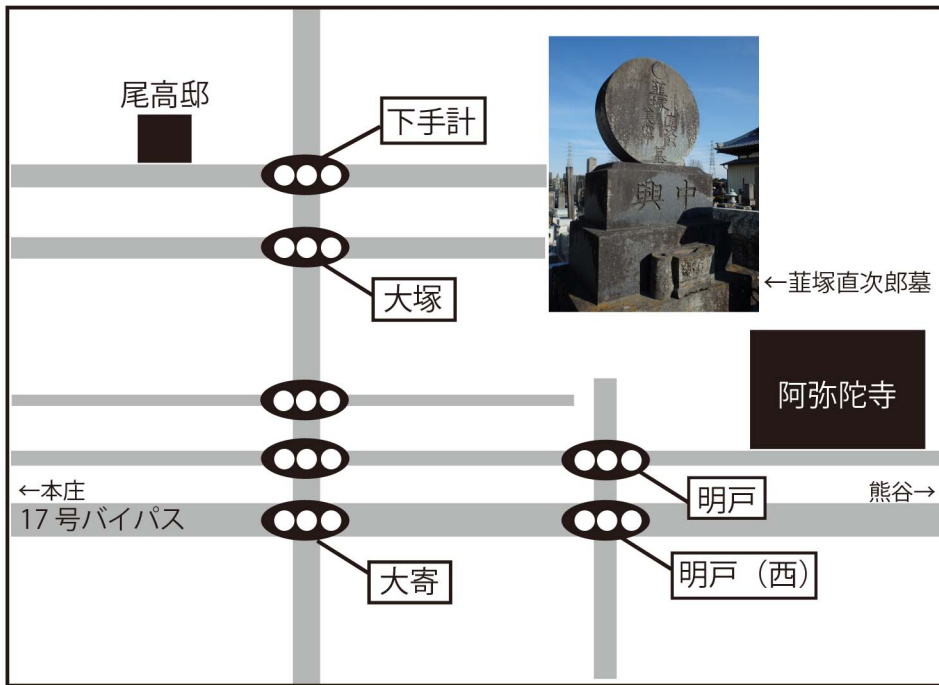

葦塚直次郎墓（阿弥陀寺）までの案内図

■阿弥陀寺 深谷市明戸 590

■阿弥陀寺見取り図