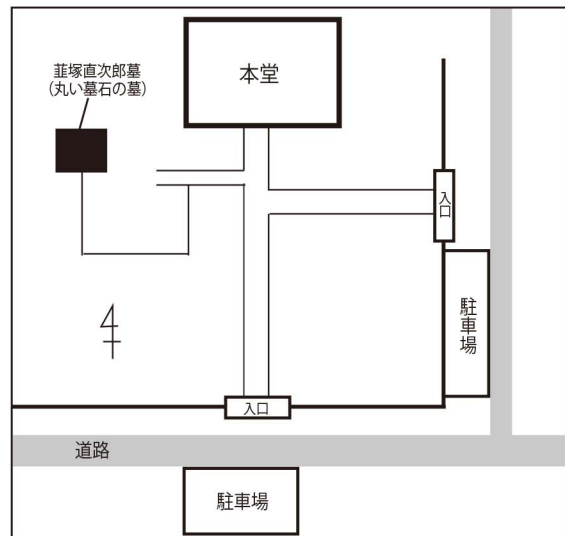

葦塚直次郎墓（阿弥陀寺）までの案内図

■阿弥陀寺 深谷市明戸 590

■阿弥陀寺見取り図