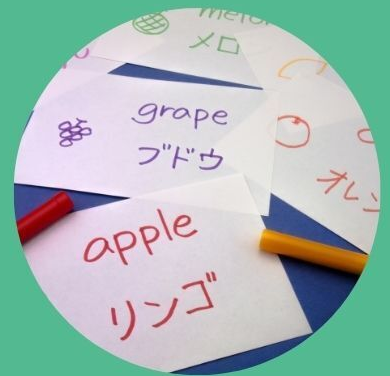

NIHONGO CIRCLE

日本語サークル にほんご さーくる

にほんご

HACHI

ADMISSION

入会受付中 もうしこみ うけつけちゅう

CLASS OF 2022 NEW OPEN!

2022年(おん) サークルがOPEN! (さーくる おーぷん)

Membership/afiliación

会員制 かいいん せい

- ✓ **Healing, Escuchar**
  聞く, きく
- ✓ **Reading, Leer**
  読む, よむ
- ✓ **Talking, Hablar**
  話す, はなす
- ✓ **Writing, Escribir,**
  書く, かく
- ✓ **Experience Japanese culture**
  Vive la cultura japonesa
  日本文化を体験する
  にほんのぶんかをたいけんする

About Japanese Class / Sobre la clase de japonés

教室(きょうしつ) 「にほんご HACHI」について

Hi, We are a circle that offers Japanese lessons for people who do not speak Japanese as their mother tongue. Anyone can be our members.

●Date and time: Saturday and Sunday 15: 00-17: 00 pm / twice a week

●Price: Free for the first time

Hola, Somos un círculo que ofrece clases de japonés para personas que no hablan japonés como lengua materna. Cualquiera puede ser nuestro miembro.

●Fecha y hora: Sabado y Domingo 15:00-17:00 h / dos veces por semana

●Precio: Gratis por primera vez

嗨, 我们是一个为母语不是日语的人提供日语课程的圈子。任何人都可以成为我们的会员。

●日期和时间: 周六和周日 15:00-17:00 pm / 每周两次

●价格: 首次免费

はじめまして。外国人(がいこくじん) のための 日本語教室(にほんご きょうしつ) です。

だれでも はいれます。

●日時(にちじ): 土曜日(どようび), 日曜日(にちようび)午後(ごご) 15時(じ)から 17時(じ)

●料金(りょうきん): 初めての人(はじめてのひと) 無料(むりよう)

Contact, Contacto お問い合わせ
(おといあわせ) 11:00am to 18:00 pm

TEL : 050-6882-4827

LINE :

HP :

場所(ばしょ): 深谷市 花園公民館(ふかやし はなぞのこうみんかん)

Place: Hanazono public hall in Fukaya city

Operating organization, Organización operativa:

NPO MIRAI circle HACHI

運営団体(うんえい): NPOみらいサークルHACHI