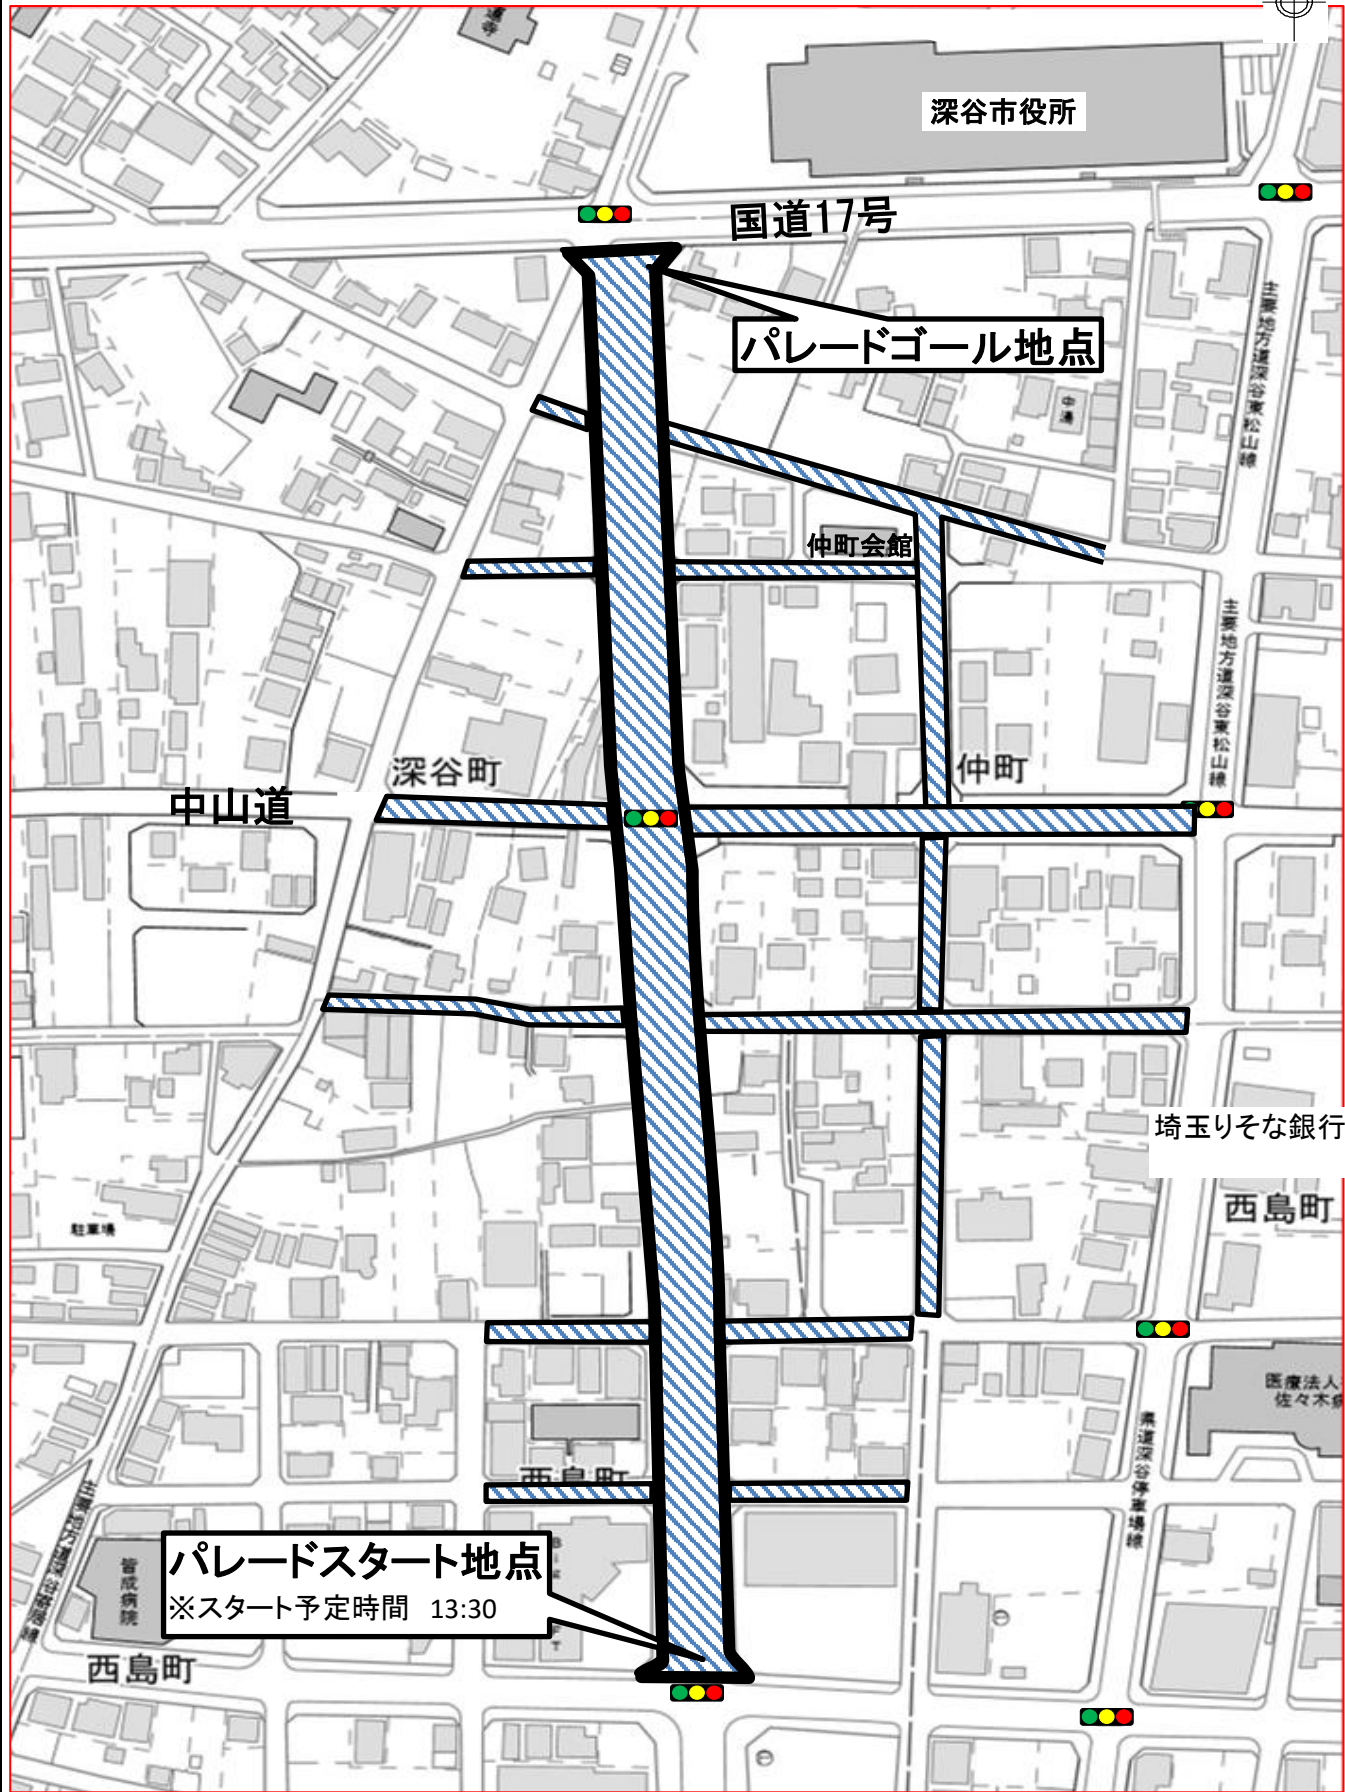

# 交通規制図

## 凡 例

パレード区間

交通規制区間  
(12:00~15:00)