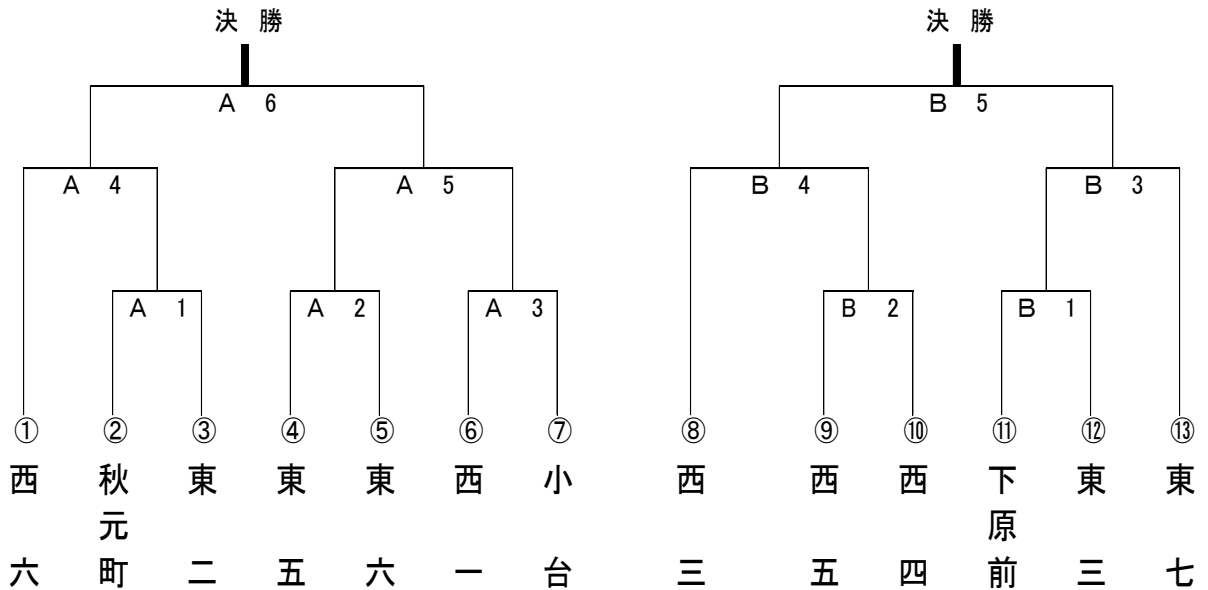

問 合 せ:環境水道部 環境課 環境政策係 ☎ 585-5150

第33回 分館対抗野球大会

とき
ところ
開会式

5月10(日) 予備日5月17(日)
上柴中央公園 東公園
午前7時30分 各会場で行います。

Aブロック(上柴中央公園)

Bブロック(東公園)

埼北短歌会 月例会会より

ノースリーブのドレスにしたる訪問着やはり着物でおくべきなりし
 続けざまの咳に思わず夫の名を呼べども黄泉はあまりに遠き
 丹野 信子
 冬の間乾燥肌が癒え初めぬ畑にいでて汗帯び日々に
 久保 修子
 一人住む末の孫の身案じいて眠れぬ夜は文を認む
 原 清子