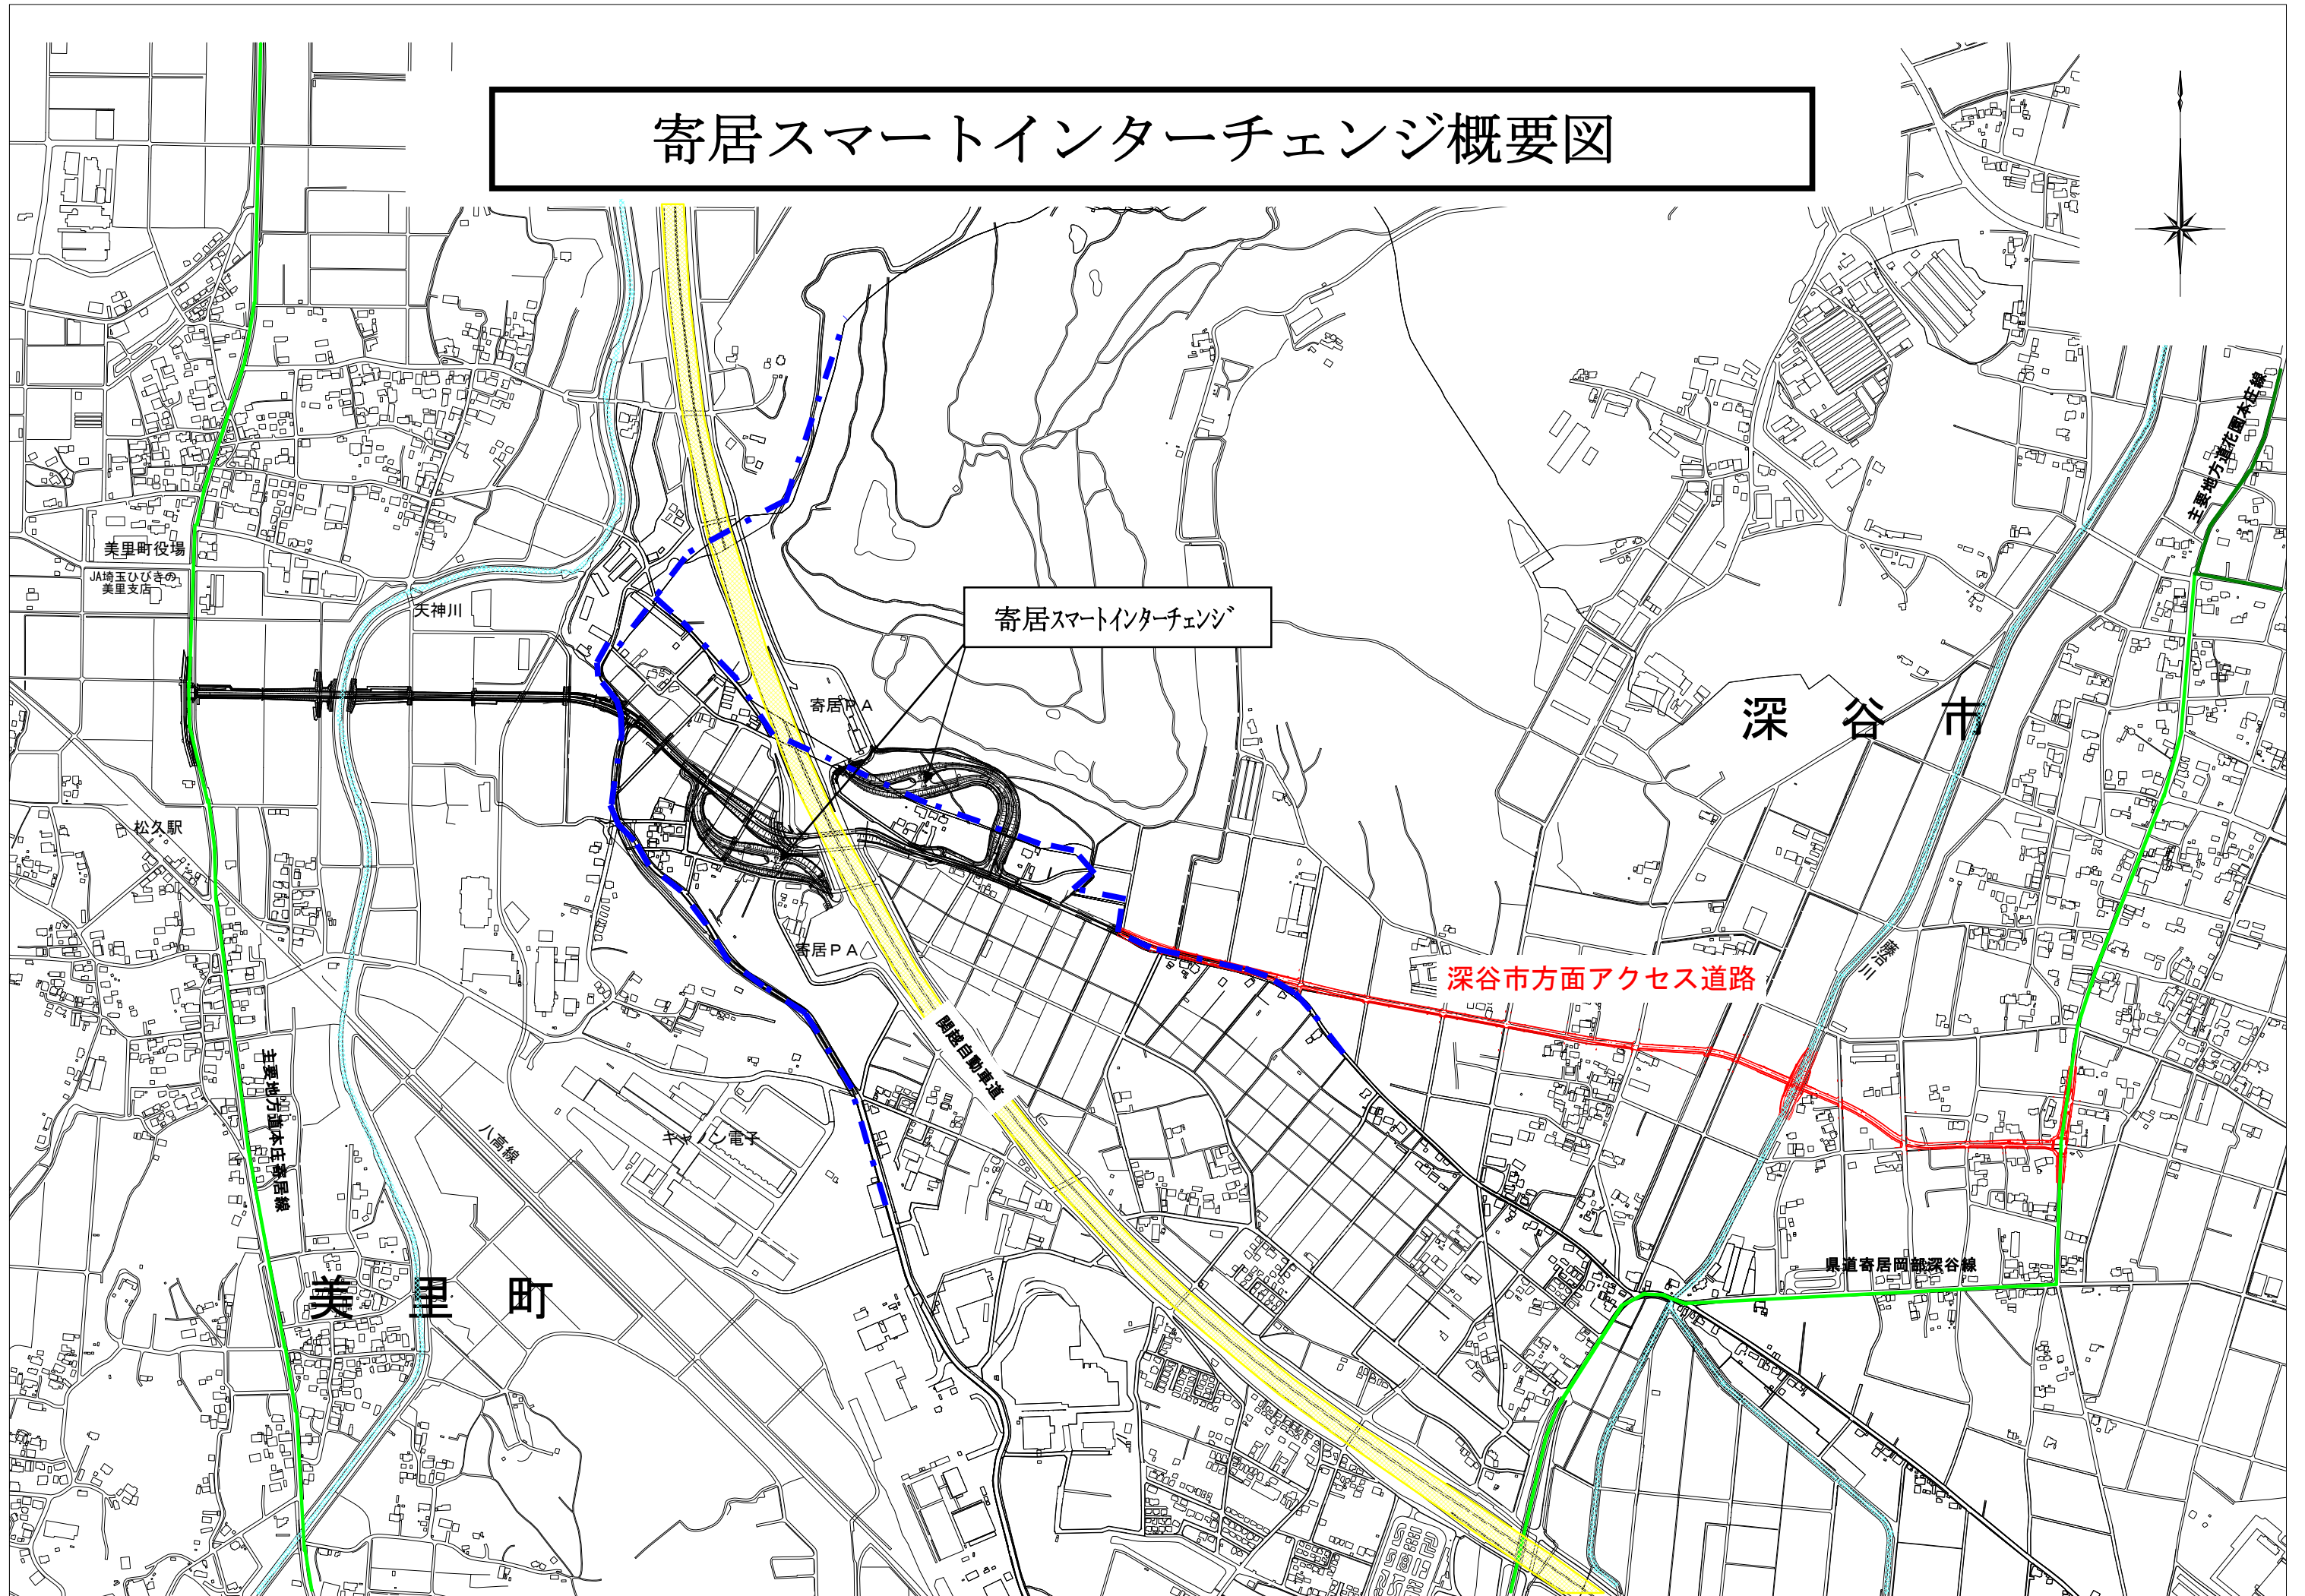

寄居スマートインターチェンジ概要図

寄居スマートインターチェンジ

深谷市

深谷市方面アクセス道路

美里町

県道寄居岡部深谷線

主要地方道花園本庄線

美里町役場

JA埼玉ひびきの美里支店

天神川

寄居PA

寄居PA

松久駅

主要地方道本庄寄居線

八高線

関越自動車道