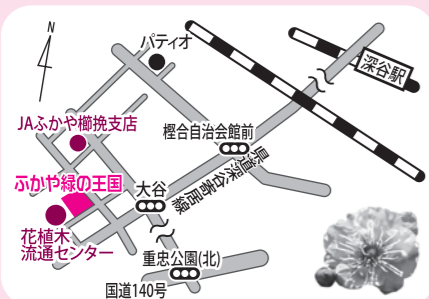

ガーデンシティふかや推進室 [ふかや緑の王国・櫛引24-2(花植木流通センター隣)] ☎551-5551

花を愛し、人を愛し、地域を愛するまちづくり!!

※施設内の駐車場は利用できません。臨時駐車場(花植木流通センター、JAふかや櫛引支店)をご利用ください。当日は、JAふかや櫛引支店から無料ピストンバスを運行します。

深谷市
イメージキャラクター
ふっかちゃん
登場!

雨天決行

3/5・6日

午前10時～午後3時

第8回 ふかや緑の王国
梅まつり
百十五種百三十本の
梅の競演

事前申し込みが必要なイベント

キッズガーデニング教室 ツリークライミング

対象 小学生以下
とき 3月6日(日)
午後1時～
ところ ふかや緑の王国
定員 先着30人
参加料 500円

対象 小学生以上(大人も可)
とき 3月6日(日)
①午前10時～ ②午前11時～
③午後1時～ ④午後2時～
ところ ふかや緑の王国
定員 各回先着10人
参加料 500円

申し込みは2月8日(月)から電話でふかや緑の王国へ

王国大抽選会

両日先着150人に深谷の花などが当たる無料抽選会を開催!

梅まつり俳句吟行会

梅、福寿草、水仙など王国の季節を感じる俳句を詠もう。初心者も気軽に挑戦してみよう!

着物で行こう!

着物を着てご来場のかたに、先着でお茶会参加券プレゼント&ふっかちゃんと記念撮影会!
(撮影会の受付は、午前11時30分～正午)
その他、お茶会(有料)や、琴演奏、花植木や飲食販売、体験イベントなど盛りだくさん!