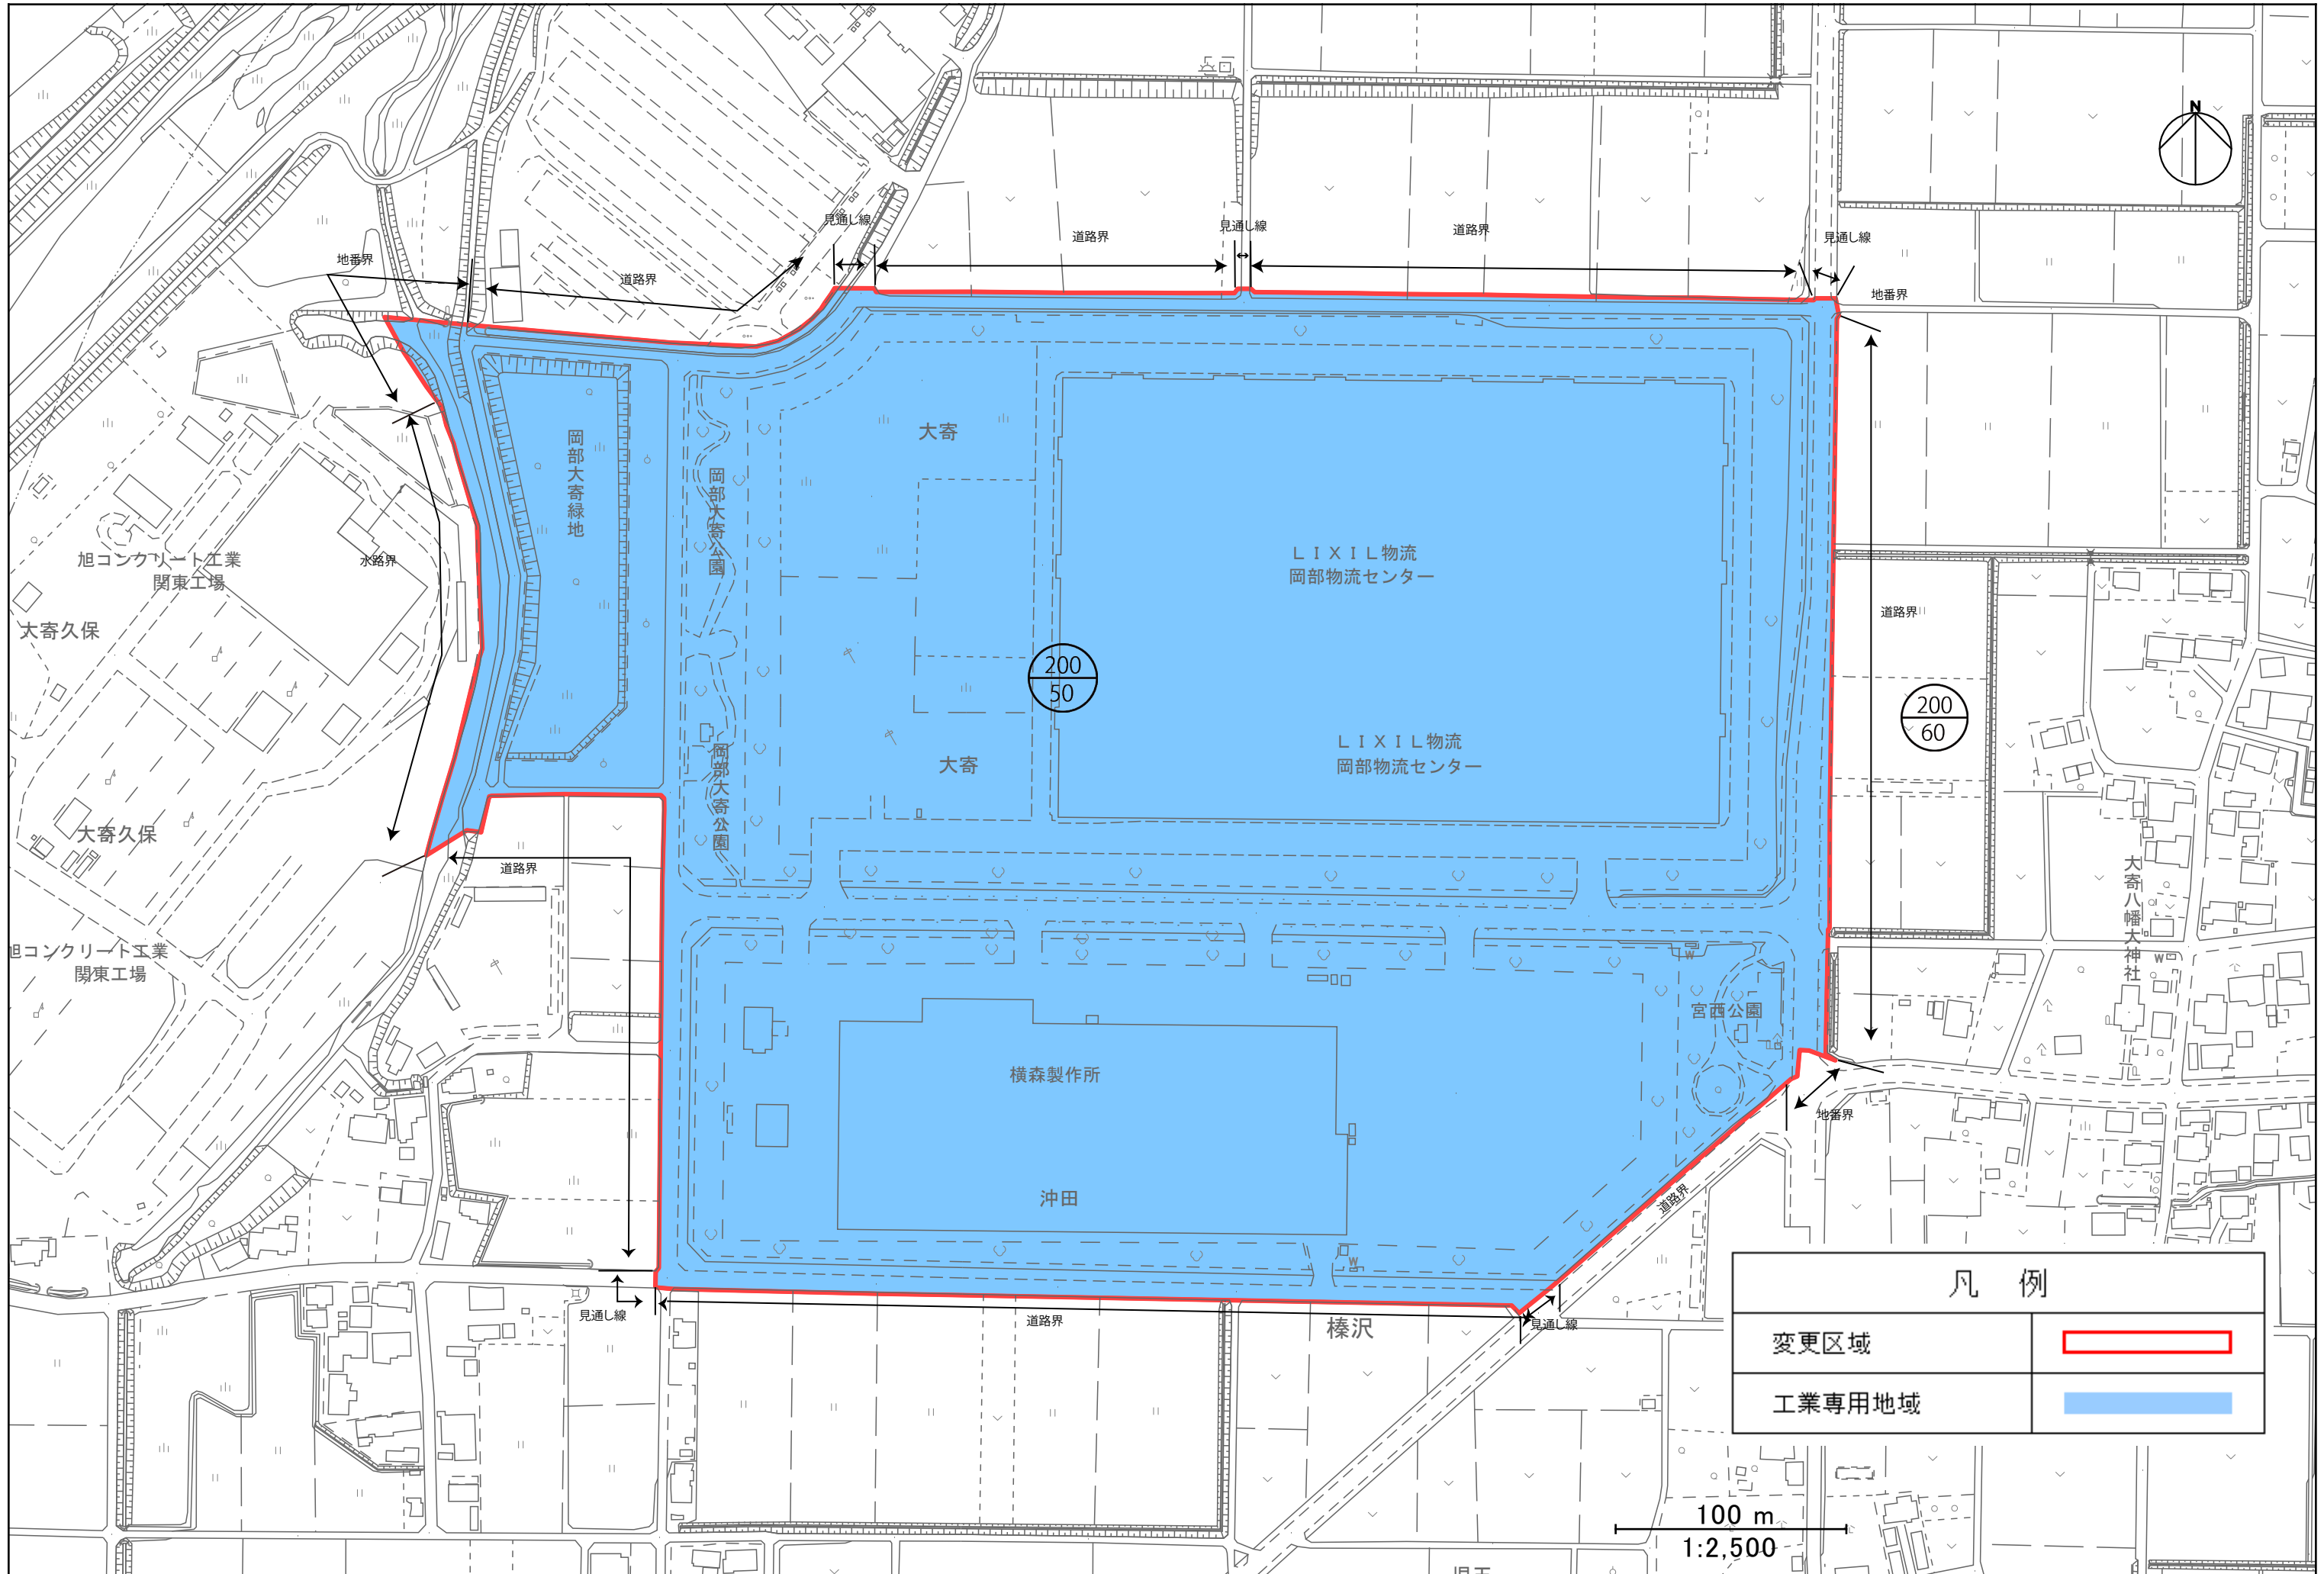

深谷都市計画用途地域の変更
計画図（変更後）

凡例	
変更区域	
工業専用地域	

100 m
1:2,500