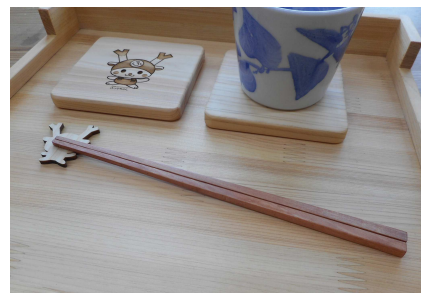

¥1,620

印鑑ケース 中  
幅135×高さ35×奥行80  
フタ部分はマグネットでスライドします

仕切り付BOX  
幅90×高さ90×厚90  
¥864

各商品にふっかちゃんのロゴ入れ可能

箸・箸置きセット ¥216  
箸・長さ210~240 箸置き・30×40

プラス料金にてふっかちゃん包装紙も対応してます

川本園は、障害を持った人達の持てる能力を存分に発揮できるよう、木工製品の製造を幅広く行っています。使われる木材は、埼玉県産の杉・ヒノキなどの間伐材や端材を使用した集成材。木材のリサイクルとしても役立っています。