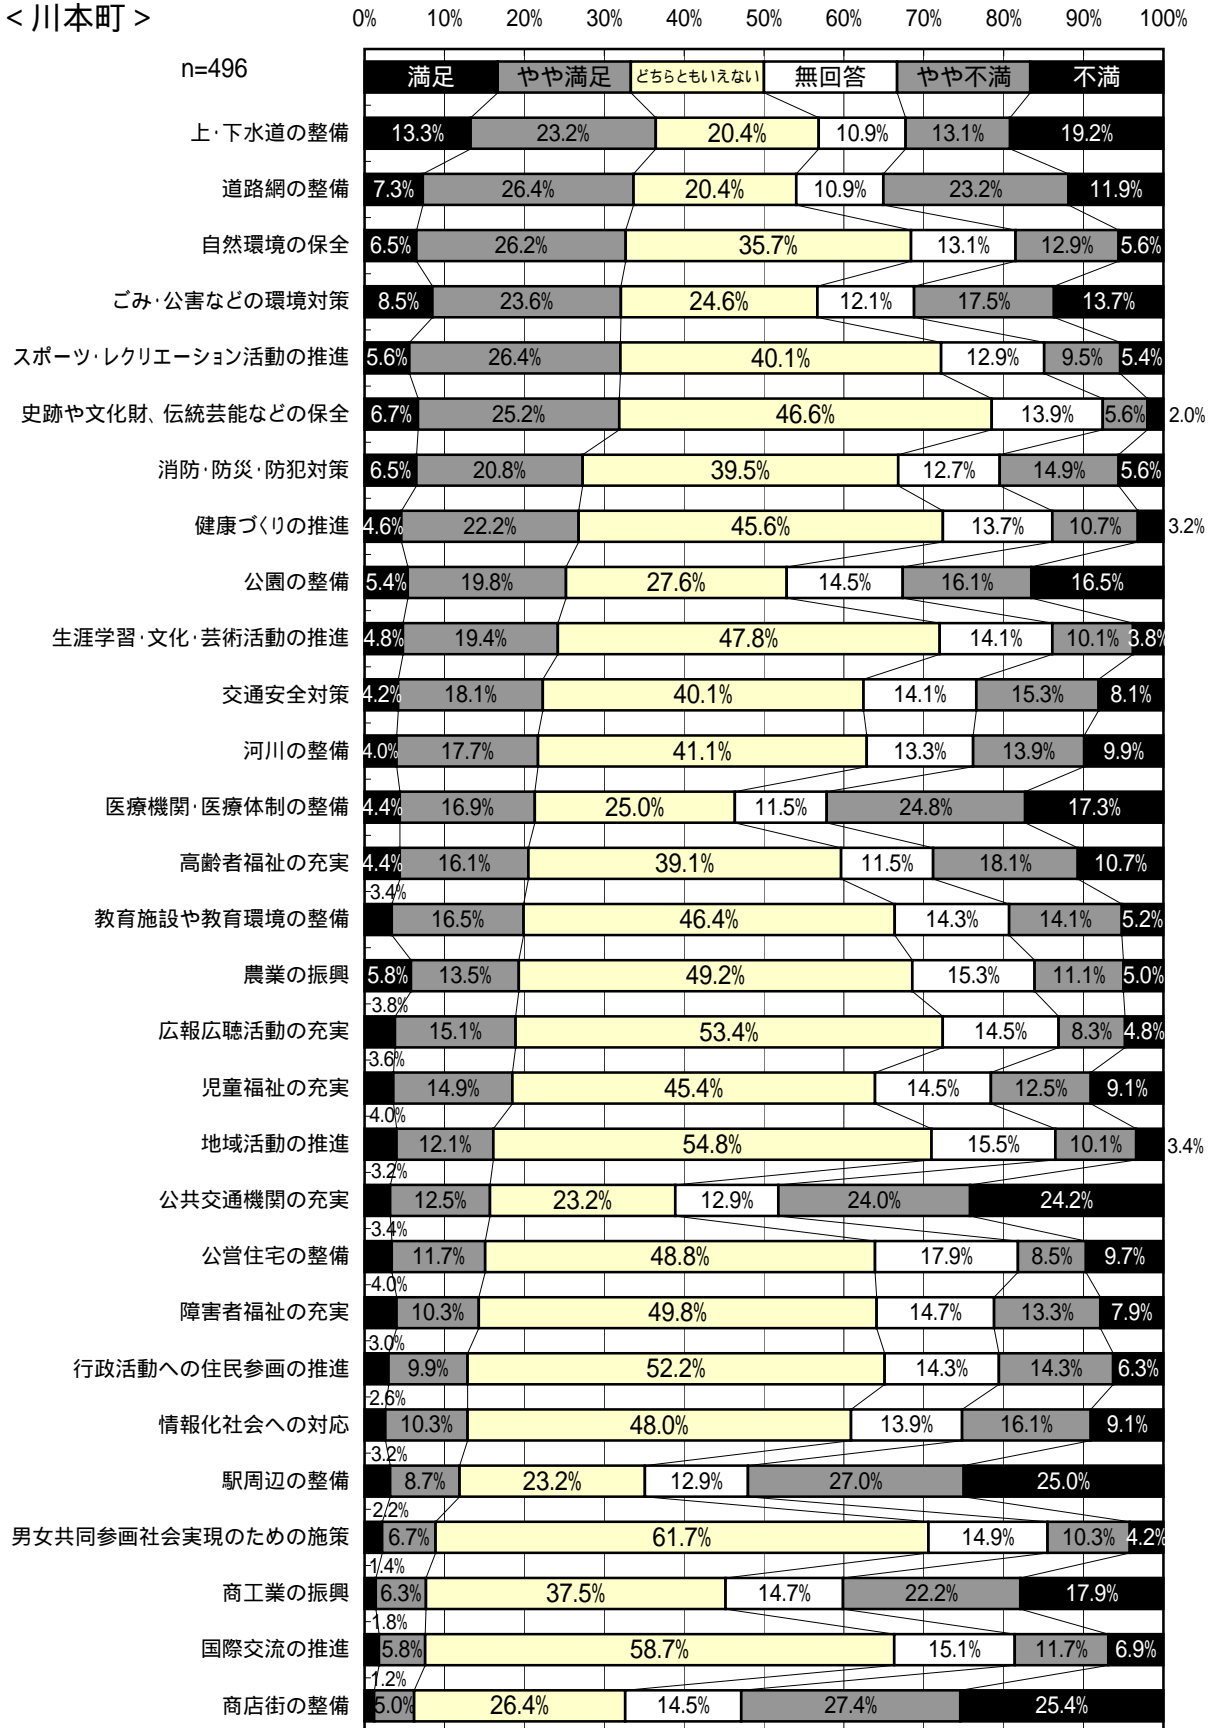

### (1) 全体

(2) 属性別

【居住市町別】

< 深谷市 >

< 岡部町 >

< 川本町 >

< 花園町 >