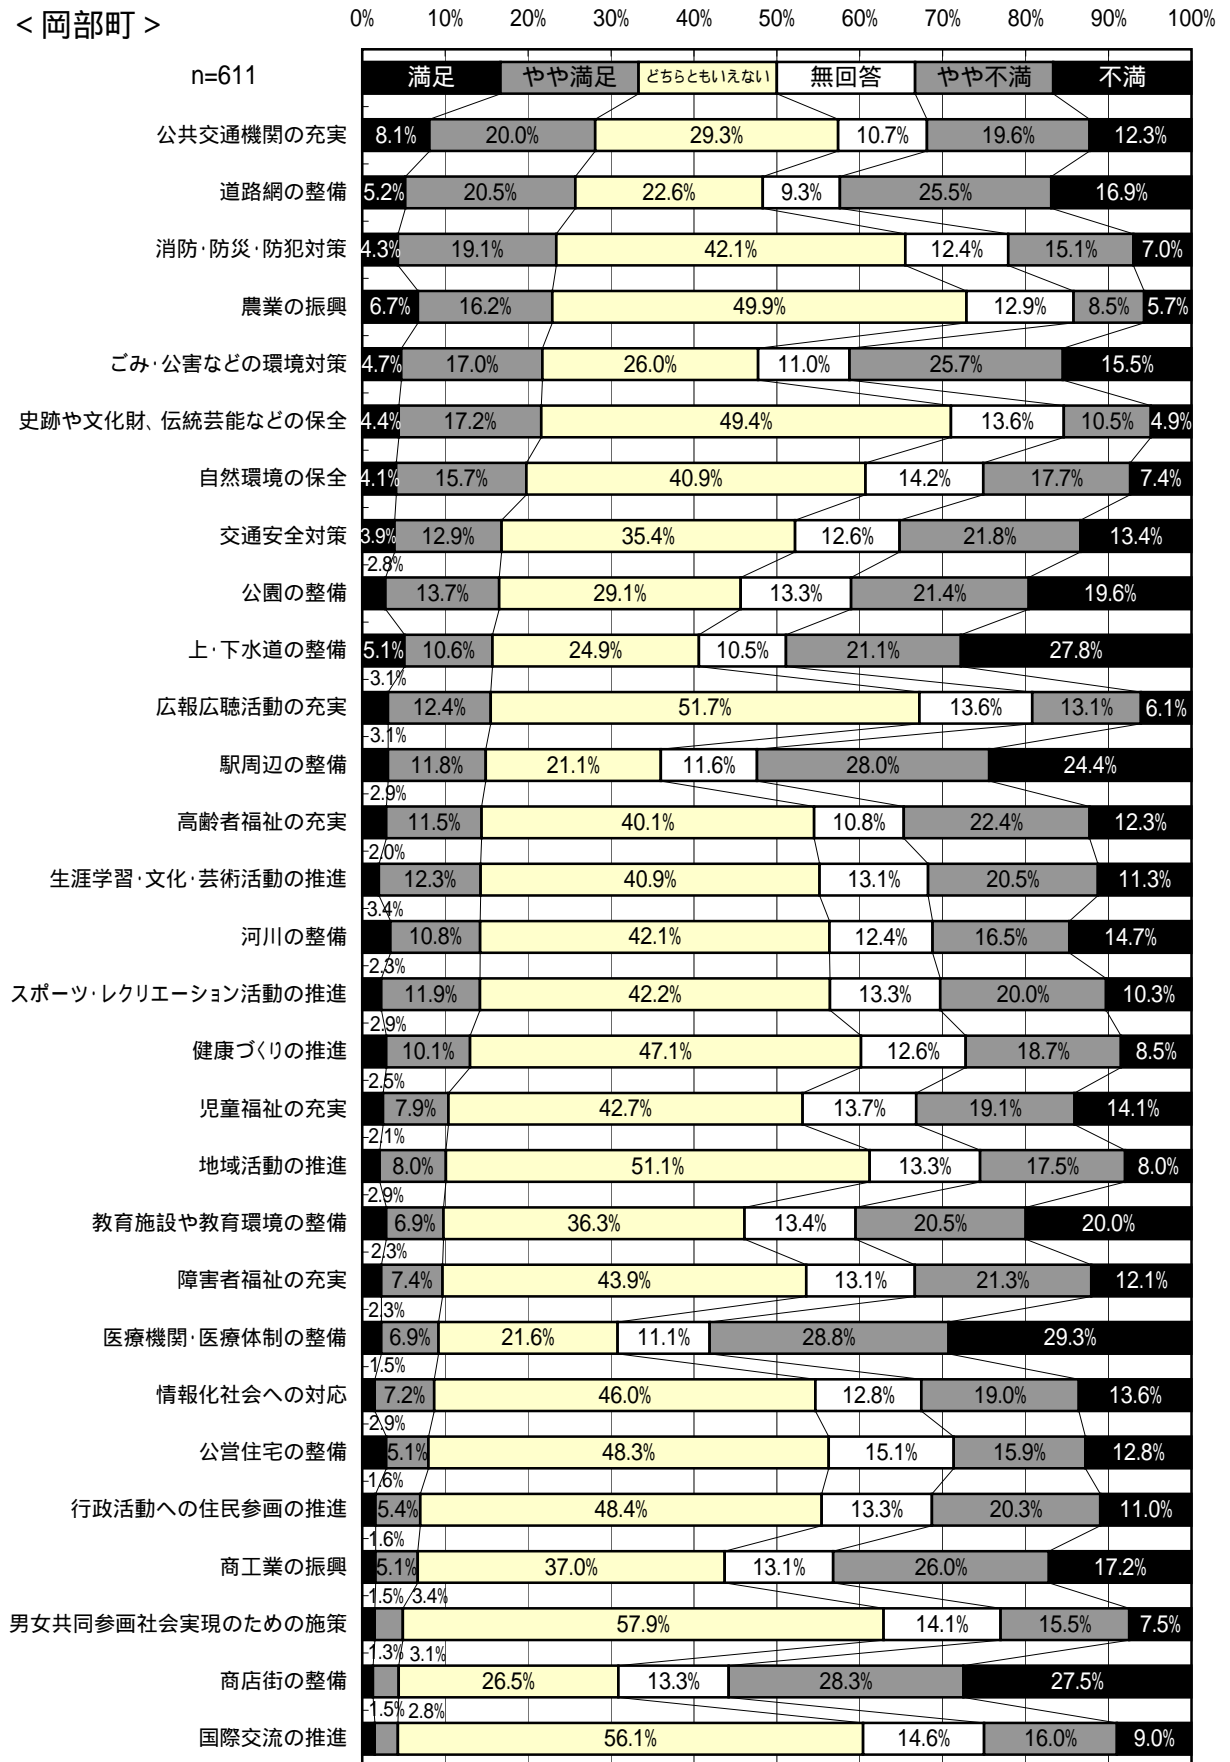

## 2. 行政サービスの満足度について

### (1) 全体

(2) 属性別

【居住市町別】

< 深谷市 >

< 岡部町 >

< 川本町 >

< 花園町 >